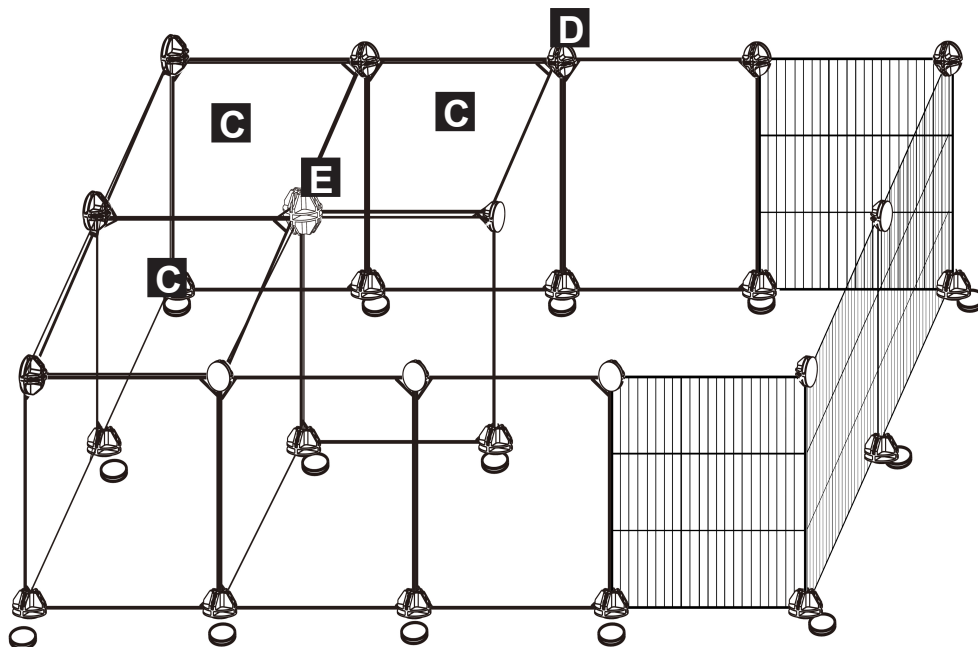

EN: Reinforce the cage (or fence) with the cable ties after finishing the assembling.

DE: Verstärken Sie den Käfig (oder den Zaun) mit den Kabelbindern, nachdem Sie den Zusammenbau beendet haben.

IT: Rinforzare la gabbia (o il recinto) con delle fascette dopo aver finito l'assemblaggio.

ES: Una vez finalizado el montaje, refuerce la jaula (o la valla) con las bridas.

FR: Renforcez la cage (ou la clôture) avec les attaches de câble après avoir terminé l'assemblage.

READ AND SAVE THIS INSTRUCTIONS FOR FUTURE USE

- A x 4
- B x 10
- D x 27
- E x 1
- F x 14

C x 3

02

B x 8
D x 7

03

A x 2
several H

Done