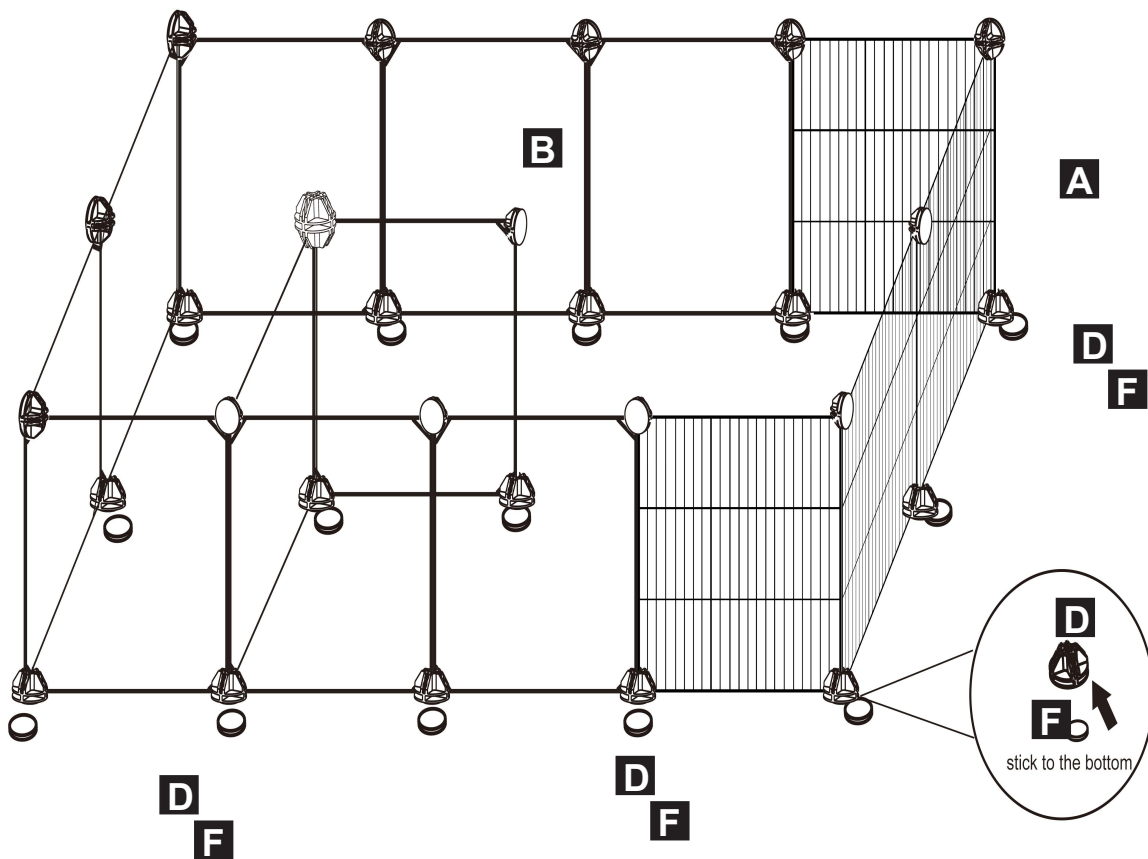

EN: Reinforce the cage (or fence) with the cable ties after finishing the assembling.

DE: Verstärken Sie den Käfig (oder den Zaun) mit den Kabelbindern, nachdem Sie den Zusammenbau beendet haben.

IT: Rinforzare la gabbia (o il recinto) con delle fascette dopo aver finito l'assemblaggio.

ES: Una vez finalizado el montaje, refuerce la jaula (o la valla) con las bridas.

FR: Renforcez la cage (ou la clôture) avec les attaches de câble après avoir terminé l'assemblage.

READ AND SAVE THIS INSTRUCTIONS FOR FUTURE USE

- A x 4
- B x 10
- D x 27
- E x 1
- F x 14

C x 3

02

B x 8
D x 7

03

A x 2
several H

Done