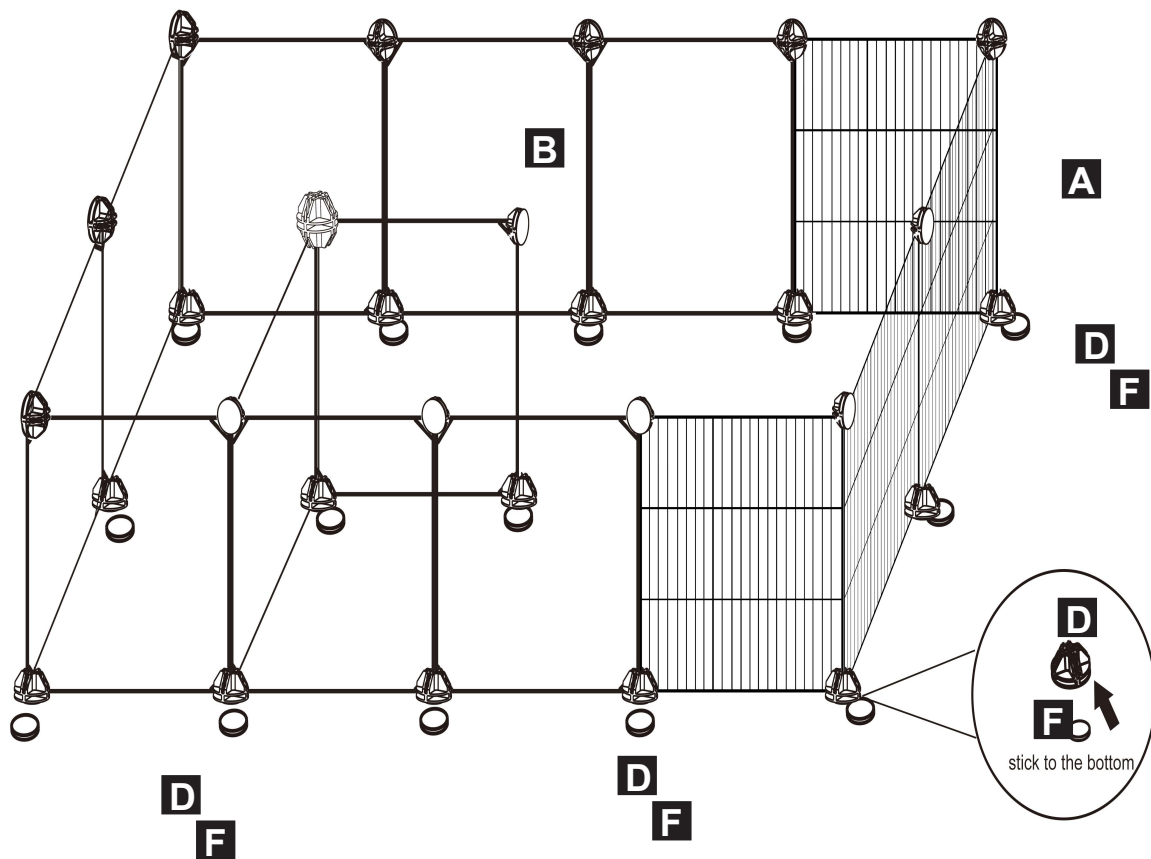

EN: Reinforce the cage (or fence) with the cable ties after finishing the assembling.

DE: Verstärken Sie den Käfig (oder den Zaun) mit den Kabelbindern, nachdem Sie den Zusammenbau beendet haben.

IT: Rinforzare la gabbia (o il recinto) con delle fascette dopo aver finito l'assemblaggio.

ES: Una vez finalizado el montaje, refuerce la jaula (o la valla) con las bridas.

FR: Renforcez la cage (ou la clôture) avec les attaches de câble après avoir terminé l'assemblage.

READ AND SAVE THIS INSTRUCTIONS FOR FUTURE USE

- A x 4
- B x 10
- D x 27
- E x 1
- F x 14

C x 3

02

B x 8
D x 7

03

A x 2
several H

Done