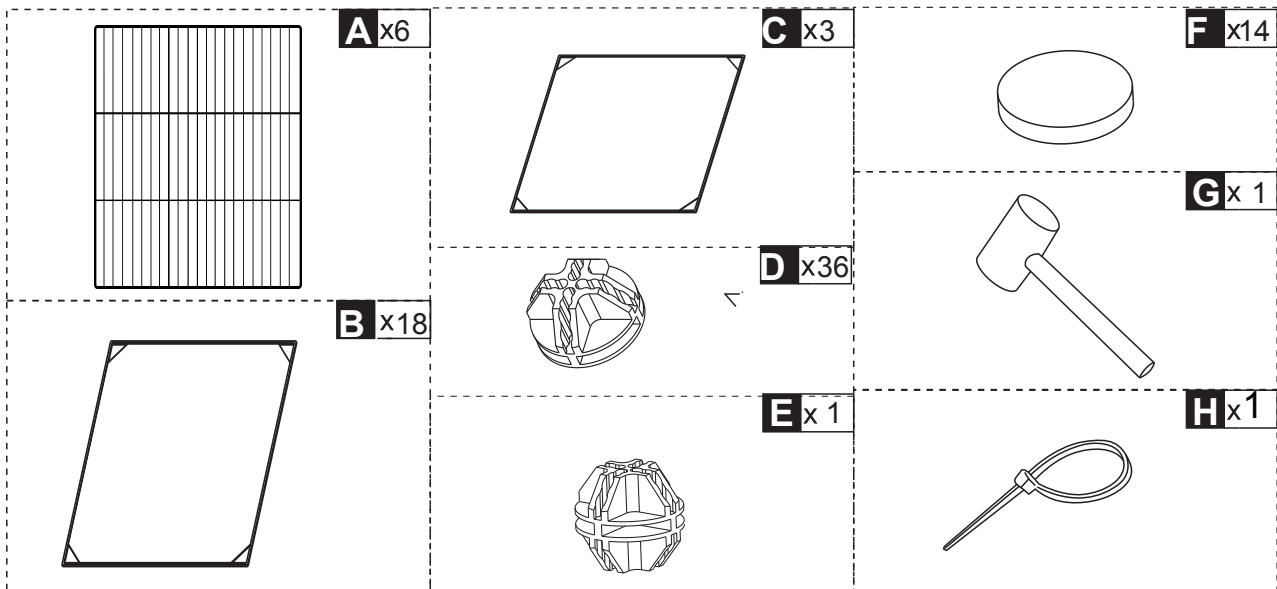

EN: Reinforce the cage (or fence) with the cable ties after finishing the assembling.

DE: Verstärken Sie den Käfig (oder den Zaun) mit den Kabelbindern, nachdem Sie den Zusammenbau beendet haben.

IT: Rinforzare la gabbia (o il recinto) con delle fascette dopo aver finito l'assemblaggio.

ES: Una vez finalizado el montaje, refuerce la jaula (o la valla) con las bridas.

FR: Renforcez la cage (ou la clôture) avec les attaches de câble après avoir terminé l'assemblage.

READ AND SAVE THIS INSTRUCTIONS FOR FUTURE USE

- A x 4
- B x 10
- D x 27
- E x 1
- F x 14

C x 3

02

B x 8
D x 7

03

A x 2
several H

Done