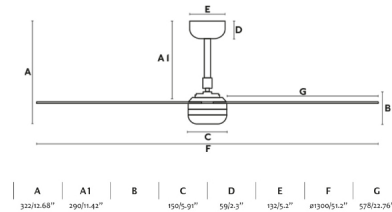

PUNT é un ventilatore da soffitto con luce bianco e pale con finitura legno chiaro, ideale per ventilare superfici a partire da 13m² fino a 17,6m². Si aziona con telecomando con programmatore, incluso. Questo ventilatore da soffitto con motore DC dispone di 6 velocità regolabili. PUNT dispone di una funzione inversa, ragion per cui potrai utilizzarlo anche in inverno migliorando l'efficienza del tuo sistema di riscaldamento. Questo ventilatore è adatto per soffitto inclinato.

Caratteristiche generali

Fissare	Soffitto
IP	20
Voltaggio	220V-240V
Hertz	50/60Hz
Potenza Max.	18
Potenza del ventilatore (W)	5.3-7.1-9.8-13.3-19.8-28
RPM	90-115-135-158-185-210
Flusso d'aria (m3/min)	177
Funzione inversa	Sì
Tipo di motore	DC
No. di lame	3
Lame reversibili	No
Tetto a falde	Sì
Può essere installato senza reggisella	No
Tipo di controllo incluso	Telecomando con timer

Materiale

Corpo/Struttura	Acciaio
Diffusore	Vetro
Materiale della lama	ABS

Finiture

Diffusore	Opale
Finitura della lama	Acciaio
Diametro del reggisella	26

Caratteristiche dell'illuminazione

Sorgente luminosa inclusa	Sì
Fonte di luce	SMD LED
Temperatura di colore regolabile	Sì
LM	723
CRI	>80
Sorgente luminosa dimmerabile	Sì
Classificazione energetica	E
Gamma di temperatura di colore	3000 - 4200 - 6500K

Attrezzatura elettrica

Informazioni aggiuntive

Modello di reggisella opzionale Universal 26mm