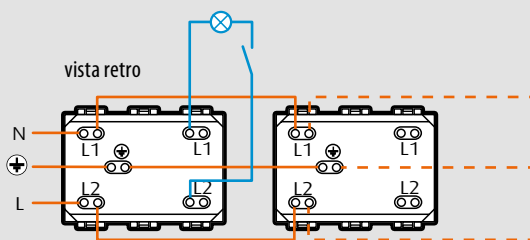

SCHEMA DI COLLEGAMENTO PRESE DUPLEX E TRIPLEX

Legenda

- morsetti ausiliari per piccole derivazioni
- derivazione per linea passante

CARICATORI USB

☐ AM5285C1		caricatore USB con tensione 5 Vd.c. per la ricarica di dispositivi elettronici fino a 1.100 mA quali cellulari, smartphones, tablets e similari - alimentazione DIRETTA 110÷230 Va.c. 50÷60 Hz
☐ AM5285C2		caricatore USB con tensione 5 Vd.c. per ricarica rapida di un singolo dispositivo elettronico (cellulare, smartphone, tablet e similari) fino a 2.400 mA o ricarica contemporanea di due dispositivi fino a 1.200 mA - alimentazione DIRETTA 110÷230 Va.c. 50÷60 Hz