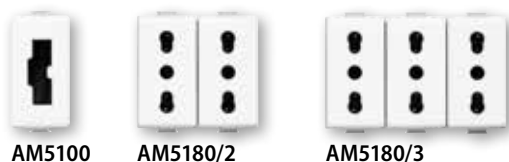

# PRESE DI CORRENTE STANDARD ITALIA E CARICATORI USB

Articolo		PRESE STANDARD ITALIA
<input type="checkbox"/> AM5113		presa 2P+T 10 A 250 Va.c.- interasse 19 mm alveoli schermati Ø 4 mm
<input type="checkbox"/> AM5180		presa 2P+T 16 A 250 Va.c.- interasse 19 mm e 26 mm alveoli schermati - per spine 2P e 2P+T 10 A e 16 A standard ITALIA
<input type="radio"/> A5180R		presa come sopra di colore rosso
<input type="radio"/> A5180A*		presa come sopra di colore arancione
<input type="radio"/> A5180V*		presa come sopra di colore verde
<input type="checkbox"/> AM5100		presa di sicurezza 2P+T 10 A 250 Va.c. irreversibile per spina art. 2200NA o 2200NN

\* Articolo gestito a commessa. Per la disponibilità rivolgersi ai funzionari tecnici commerciali BTicino

Articolo		PRESE DUPLEX E TRIPLEX STANDARD ITALIA
<input type="checkbox"/> AM5180/2		presa duplex - 2 prese in parallelo 2P+T 16 A 250 Va.c. - interasse 19 mm e 26 mm - 2P aggiuntivi (fase-neutro) disponibili per derivazioni - per spine 2P e 2P+T 10 A e 16 A standard ITALIA
<input type="checkbox"/> AM5180/3		presa triplex - 3 prese in parallelo 2P+T 16 A 250 Va.c. - interasse 19 mm e 26 mm - 2P aggiuntivi (fase-neutro) disponibili per derivazioni - per spine 2P e 2P+T 10 A e 16 A standard ITALIA