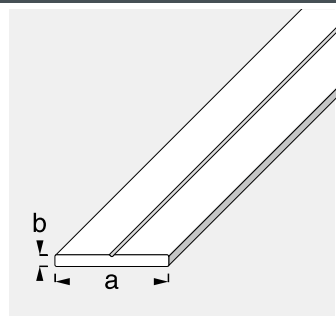

Barra piatta

· Profili con scanalature uniche

ALP

Qtà. min.: 5 pz.

Alluminio verniciato a polveri

Colore	Dim. a	Dim. b	Imballo	Lung.: 1,00 m	Lung.: 2,50 m
				EAN/cod. prod.	EAN/cod. prod.
A bianco brillante	15,5 mm	2,0 mm	in plastica retraibile	4001116218064	4001116218262
A bianco brillante	19,5 mm	2,0 mm	in plastica retraibile	4001116218088	4001116218286
A bianco brillante	23,5 mm	2,0 mm	in plastica retraibile	4001116218101	4001116218309
A bianco brillante	29,5 mm	3,0 mm	in plastica retraibile	4001116218125	4001116218323