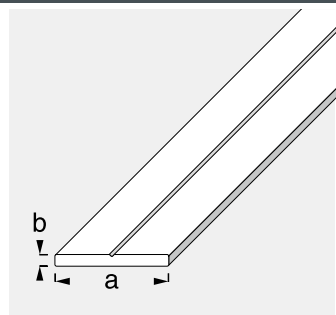

## Sistema di profili | Alluminio

### Angolare, lati disuguali

· Profili con scanalature uniche

ALP

Qtà. min.: 5 pz.

#### Alluminio verniciato a polveri

Colore	Dim. a	Dim. b	Dim. c	Imballo	Lung.: 1,00 m	Lung.: 2,50 m
					EAN/cod. prod.	EAN/cod. prod.
A bianco brillante	15,5 mm	27,5 mm	1,5 mm	in plastica retraibile	4001116216466	4001116216664
A bianco brillante	19,5 mm	35,5 mm	1,5 mm	in plastica retraibile	4001116216480	4001116216688
A bianco brillante	23,5 mm	43,5 mm	1,5 mm	in plastica retraibile	4001116216503	4001116216701

### Barra piatta

· Profili con scanalature uniche

ALU

Qtà. min.: 5 pz.