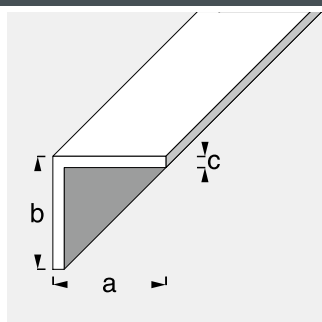

Profili per hobbisti e professionisti

Profili standard | Plastica

Prosegue dalla pagina precedente

Plastica (PVC rigido), stampato a caldo					Lung.: 1,00m	Lung.: 2,50m
Colore	Dim. a	Dim. b	Dim. c	Imballo	EAN / cod. prod.	EAN / cod. prod.
D argento	20,0mm	20,0mm	1,5 mm	sciolto	4001116 12739 7	4001116 16739 3
E champagne lucido	20,0mm	20,0mm	1,5 mm	sciolto	4001116 12731 1	4001116 16731 7
F titanio	20,0mm	20,0mm	1,5 mm	sciolto	4001116 12740 3	4001116 16740 9
G effetto acciaio inox	20,0mm	20,0mm	1,5 mm	sciolto	4001116 12715 1	4001116 16715 7
H ottica cromata	20,0mm	20,0mm	1,5 mm	sciolto	4001116 12738 0	4001116 16738 6

Angolare, lati uguali

Plastica (PVC rigido)					Lung.: 1,00m	Lung.: 2,00m	Lung.: 2,50m
Colore	Dim. a	Dim. b	Dim. c	Imballo	EAN / cod. prod.	EAN / cod. prod.	EAN / cod. prod.
A trasparente	20,0mm	20,0mm	1,0mm	sciolto		4001116 16999 1	
B bianco	10,0mm	10,0mm	1,0mm	sciolto	4001116 12140 1	4001116 16140 7	4001116 16480 4
B bianco	15,0mm	15,0mm	1,0mm	sciolto	4001116 12141 8	4001116 16141 4	4001116 16481 1
B bianco	20,0mm	20,0mm	1,0mm	sciolto	4001116 12146 3	4001116 16146 9	4001116 16573 3
B bianco	20,0mm	20,0mm	1,5 mm	sciolto	4001116 12142 5	4001116 16142 1	4001116 16482 8
B bianco	25,0mm	25,0mm	1,0mm	sciolto	4001116 12147 0	4001116 16147 6	4001116 16574 0
B bianco	25,0mm	25,0mm	1,8mm	sciolto	4001116 12143 2	4001116 16143 8	4001116 16483 5
B bianco	30,0mm	30,0mm	1,1 mm	sciolto	4001116 12175 3	4001116 16175 9	4001116 16575 7
B bianco	40,0mm	40,0mm	1,2mm	sciolto	4001116 12176 0	4001116 16176 6	4001116 16576 4
B bianco	50,0mm	50,0mm	1,2mm	sciolto	4001116 12177 7	4001116 16177 3	4001116 16577 1
B bianco	60,0mm	60,0mm	1,0mm	sciolto			4001116 16450 7
B bianco	100,0mm	100,0mm	1,0mm	sciolto			4001116 16456 9
C grigio	15,0mm	15,0mm	1,0mm	sciolto			4001116 16465 1
C grigio	20,0mm	20,0mm	1,0mm	sciolto	4001116 12727 4		4001116 16727 0
C grigio	20,0mm	20,0mm	1,5 mm	sciolto			4001116 16466 8
D nero	10,0mm	10,0mm	1,0mm	sciolto	4001116 11140 2	4001116 15140 8	
D nero	15,0mm	15,0mm	1,0mm	sciolto	4001116 11141 9	4001116 15141 5	4001116 15158 3
D nero	20,0mm	20,0mm	1,0mm	sciolto	4001116 11146 4	4001116 15146 0	
D nero	20,0mm	20,0mm	1,5 mm	sciolto	4001116 11142 6	4001116 15142 2	4001116 15159 0
D nero	25,0mm	25,0mm	1,0mm	sciolto	4001116 11147 1		4001116 15147 7
D nero	25,0mm	25,0mm	1,8mm	sciolto	4001116 11143 3	4001116 15143 9	
E faggio	20,0mm	20,0mm	1,0mm	sciolto			4001116 16717 1
E faggio	30,0mm	30,0mm	1,1 mm	sciolto			4001116 16718 8
F rovere	20,0mm	20,0mm	1,0mm	sciolto			4001116 16716 4
G wengè	20,0mm	20,0mm	1,0mm	sciolto			4001116 16732 4
G wengè	30,0mm	30,0mm	1,1 mm	sciolto			4001116 16720 1
H bianco legno	30,0mm	30,0mm	1,1 mm	sciolto			4001116 16719 5