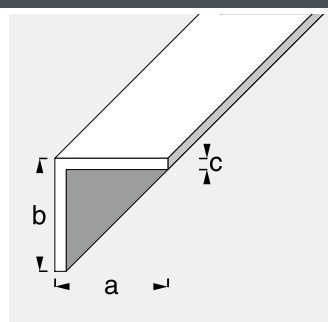

Profili per hobbisti e professionisti

Profili standard | Plastica

Prosegue dalla pagina precedente

Plastica (PVC rigido), stampato a caldo					Lung.: 1,00m	Lung.: 2,50m
Colore	Dim. a	Dim. b	Dim. c	Imballo	EAN / cod. prod.	EAN / cod. prod.
D argento	20,0mm	20,0mm	1,5 mm	sciolto	4001116 12739 7	4001116 16739 3
E champagne lucido	20,0mm	20,0mm	1,5 mm	sciolto	4001116 12731 1	4001116 16731 7
F titanio	20,0mm	20,0mm	1,5 mm	sciolto	4001116 12740 3	4001116 16740 9
G effetto acciaio inox	20,0mm	20,0mm	1,5 mm	sciolto	4001116 12715 1	4001116 16715 7
H ottica cromata	20,0mm	20,0mm	1,5 mm	sciolto	4001116 12738 0	4001116 16738 6

Angolare, lati uguali

Plastica (PVC rigido)					Lung.: 1,00m	Lung.: 2,00m	Lung.: 2,50m
Colore	Dim. a	Dim. b	Dim. c	Imballo	EAN / cod. prod.	EAN / cod. prod.	EAN / cod. prod.
A trasparente	20,0mm	20,0mm	1,0mm	sciolto		4001116 16999 1	
B bianco	10,0mm	10,0mm	1,0mm	sciolto	4001116 12140 1	4001116 16140 7	4001116 16480 4
B bianco	15,0mm	15,0mm	1,0mm	sciolto	4001116 12141 8	4001116 16141 4	4001116 16481 1
B bianco	20,0mm	20,0mm	1,0mm	sciolto	4001116 12146 3	4001116 16146 9	4001116 16573 3
B bianco	20,0mm	20,0mm	1,5 mm	sciolto	4001116 12142 5	4001116 16142 1	4001116 16482 8
B bianco	25,0mm	25,0mm	1,0mm	sciolto	4001116 12147 0	4001116 16147 6	4001116 16574 0
B bianco	25,0mm	25,0mm	1,8mm	sciolto	4001116 12143 2	4001116 16143 8	4001116 16483 5
B bianco	30,0mm	30,0mm	1,1 mm	sciolto	4001116 12175 3	4001116 16175 9	4001116 16575 7
B bianco	40,0mm	40,0mm	1,2mm	sciolto	4001116 12176 0	4001116 16176 6	4001116 16576 4
B bianco	50,0mm	50,0mm	1,2mm	sciolto	4001116 12177 7	4001116 16177 3	4001116 16577 1
B bianco	60,0mm	60,0mm	1,0mm	sciolto			4001116 16450 7
B bianco	100,0mm	100,0mm	1,0mm	sciolto			4001116 16456 9
C grigio	15,0mm	15,0mm	1,0mm	sciolto			4001116 16465 1
C grigio	20,0mm	20,0mm	1,0mm	sciolto	4001116 12727 4		4001116 16727 0
C grigio	20,0mm	20,0mm	1,5 mm	sciolto			4001116 16466 8
D nero	10,0mm	10,0mm	1,0mm	sciolto	4001116 11140 2	4001116 15140 8	
D nero	15,0mm	15,0mm	1,0mm	sciolto	4001116 11141 9	4001116 15141 5	4001116 15158 3
D nero	20,0mm	20,0mm	1,0mm	sciolto	4001116 11146 4	4001116 15146 0	
D nero	20,0mm	20,0mm	1,5 mm	sciolto	4001116 11142 6	4001116 15142 2	4001116 15159 0
D nero	25,0mm	25,0mm	1,0mm	sciolto	4001116 11147 1		4001116 15147 7
D nero	25,0mm	25,0mm	1,8mm	sciolto	4001116 11143 3	4001116 15143 9	
E faggio	20,0mm	20,0mm	1,0mm	sciolto			4001116 16717 1
E faggio	30,0mm	30,0mm	1,1 mm	sciolto			4001116 16718 8
F rovere	20,0mm	20,0mm	1,0mm	sciolto			4001116 16716 4
G wengè	20,0mm	20,0mm	1,0mm	sciolto			4001116 16732 4
G wengè	30,0mm	30,0mm	1,1 mm	sciolto			4001116 16720 1
H bianco legno	30,0mm	30,0mm	1,1 mm	sciolto			4001116 16719 5