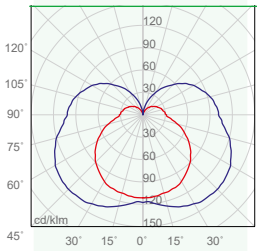

ICE20

Code	Nominal/lm	Real/lm	System/W	CCT
IC20/3K	950	491	8	3000K
IC20/4K	1050	543	8	4000K

2 ANNI DI GARANZIA • YEARS OF GUARANTEE

Mind in Italy

Applique LED quadrata o rettangolare IP65 per installazione a parete o a plafone.

IP65 square or rectangular LED luminaire for wall-mounted or ceiling installation.

Applique LED carré ou rectangulaire IP65 pour installation murale ou au plafond.

IP65 quadratische oder rechteckige LED-Leuchte für Wand- oder Decken-Installation

LED 2835

2835 LED.

LED 2835.

2835 LED.

Lifetime 30.000h (rendimento 70%).

Lifetime 30.000h (70% lumen maintenance).

Durée de vie 30.000h (rendement 70%).

Lebensdauer 30.000h (Lichtstrom 70%).

Corpo in policarbonato bianco e diffusore opale.

White polycarbonate body, opal diffuser.

Corps en polycarbonate blanc, diffuseur opale.

Weisser PC-Körper, opaker Diffusor

Scheda LED a tensione di rete 220-240V

220-240V LED board.

LED en tension 220-240V.

LED, Netzspannung 220-240V.

IC20/3K