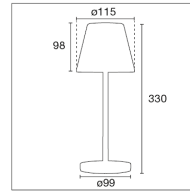

LAMPADE D'ARREDO • LMN-023330

LUME

2W • 240 Lumen • 3000K

Classe di
isolamento

Grado di
Protezione

OK Superfici
Infiammabili

750 g

Caratteristiche generali

Famiglia LAMPADE D'ARREDO
Family / Famille / Rodina / Familie / Família / Οικογένεια

Linea LUME
Line / Ligne / Rádek / Linie / Línea / Γραμμή

Dimensioni

Dimensions and weight / Dimensions et poids / Rozměry a hmotnost / Abmessungen und Gewicht /
Dimensiones y peso / Διαστάσεις και βάρος

Altezza 330 mm
Height / Hauteur / Výška / Höhe / Altura / Ύψος

Diametro 115 mm
Diameter / Diamètre / Průměr / Durchmesser / Diámetro / Διάμετρος

Peso netto 750 gr
Net weight / Poids net / Čistá hmotnost / Nettogewicht / Peso neto / Καθαρό βάρος