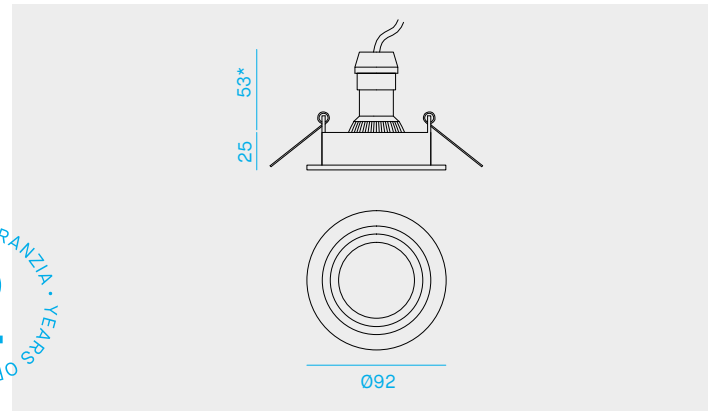

9086

Code	W/max	V	Lamp holder
9086/BI	8	220-240	GU10
9086/GD	8	220-240	GU10
9086/CR	8	220-240	GU10

2 ANNI DI GARANZIA • YEARS OF GUARANTEE

Incasso orientabile.

Adjustable recessed fitting.

Appareil à encastrer orientable.

Verstellbare Einbauleuchte.

Struttura in alluminio.

Aluminium structure.

Corps en aluminium.

Aluminium-Struktur.

* **Lampada LED** non inclusa.
Dato indicativo di una lampada tipo.

* **LED Lamp** not included.
General dimension of standard lamp.