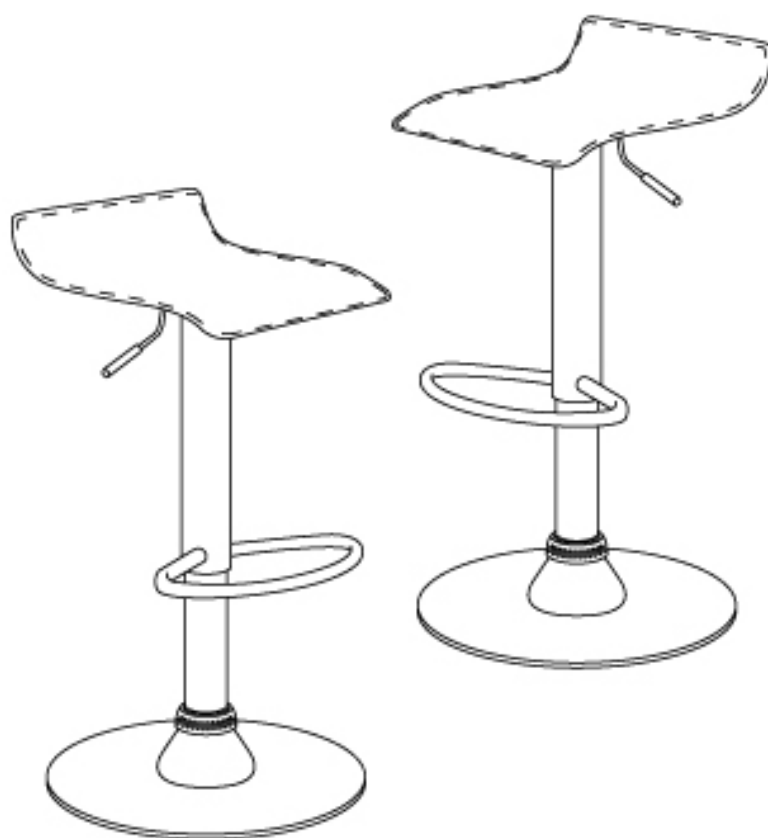

Graziano

frankystar