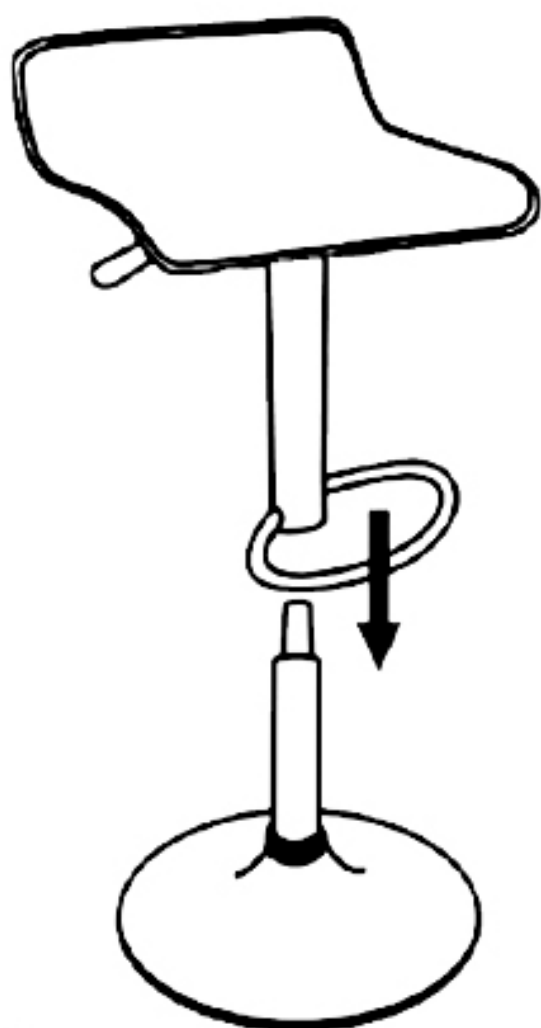

ASSEMBLÉE - 3

frankystar

FR

Assemblée

35