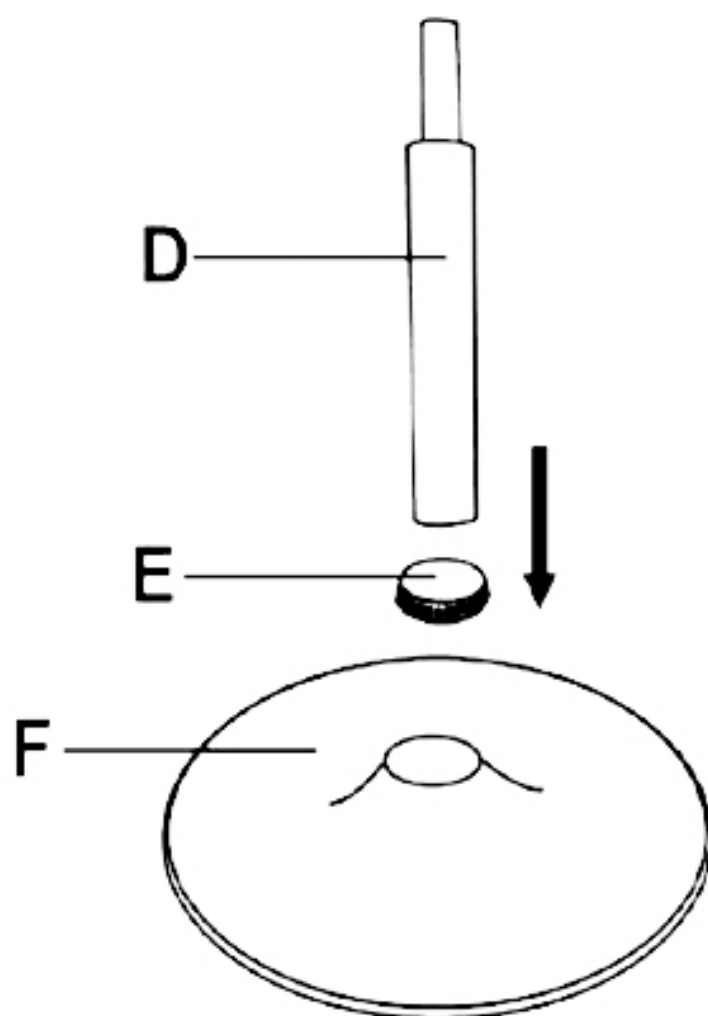

ASSEMBLÉE - 1

frankystar

FR

Assemblée

33