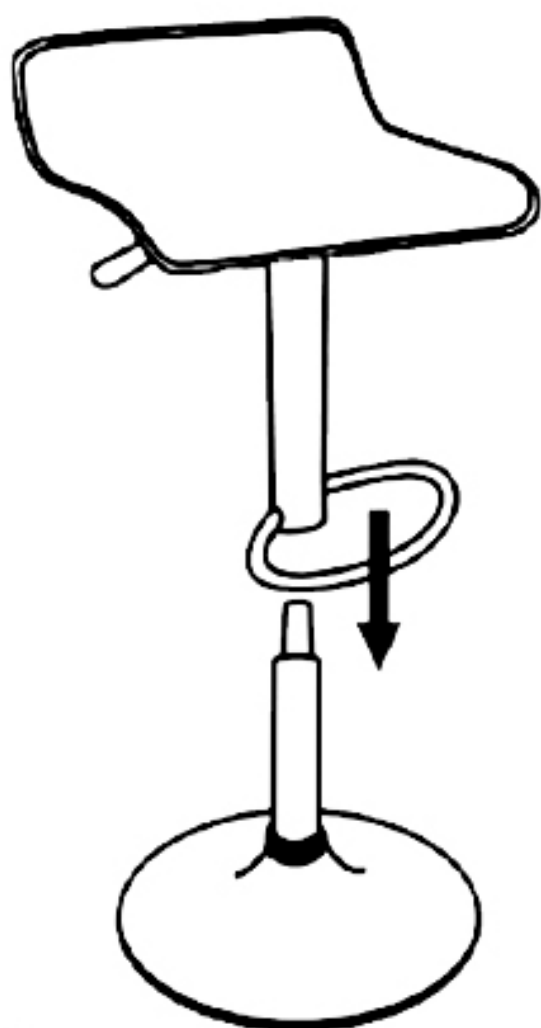

MONTAGGIO - 3

frankystar

Montaggio

π

11