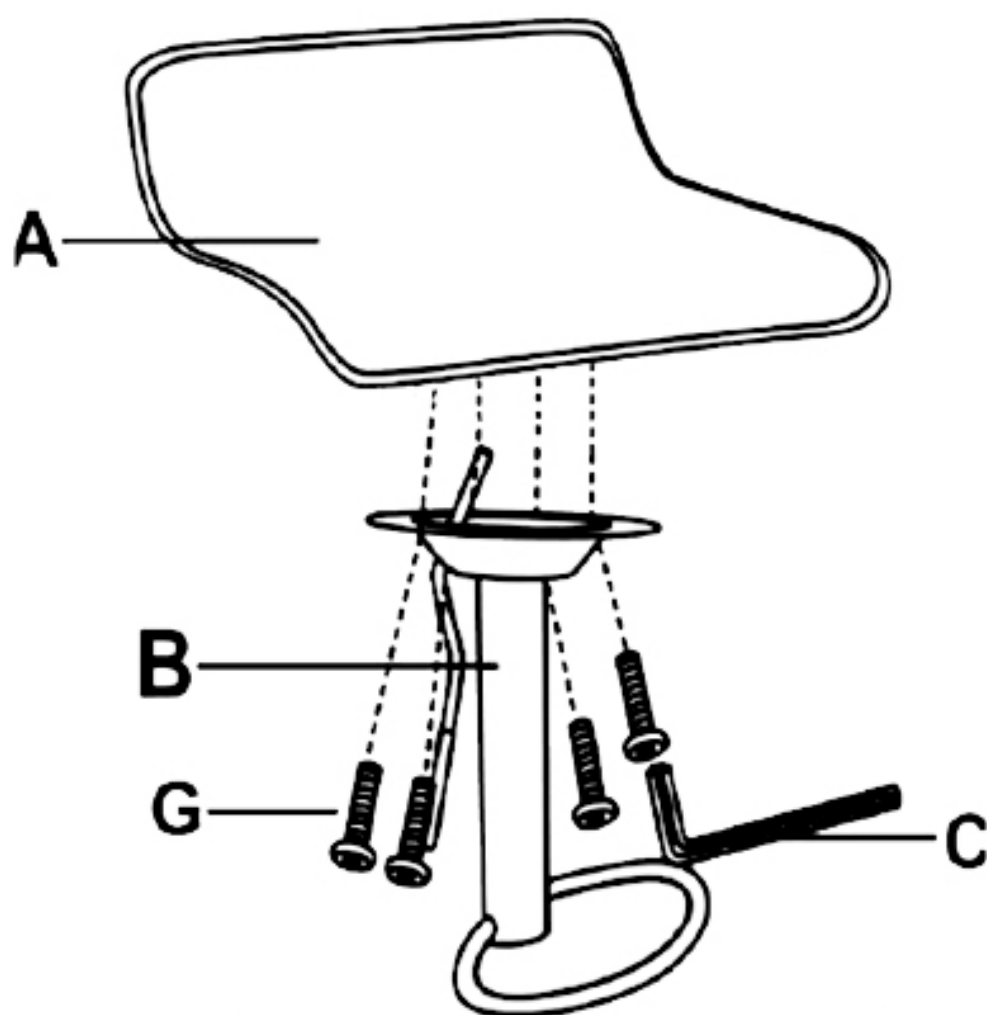

MONTAGGIO - 2

frankystar

π

Montaggio

10