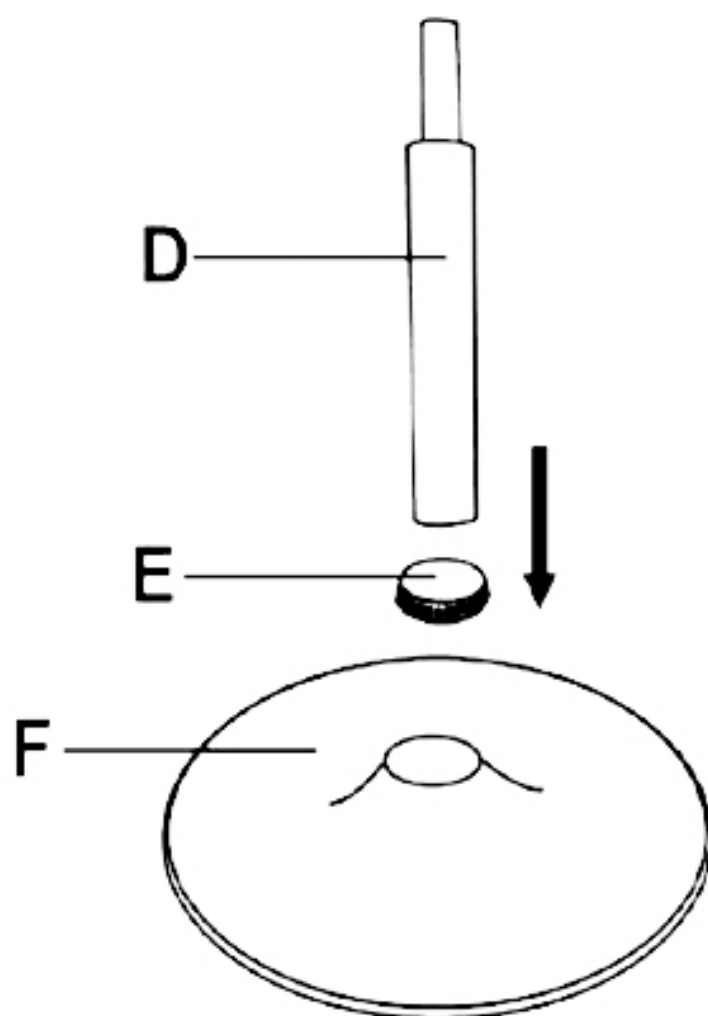

MONTAJE - 1

frankystar

ES

Montaje

17