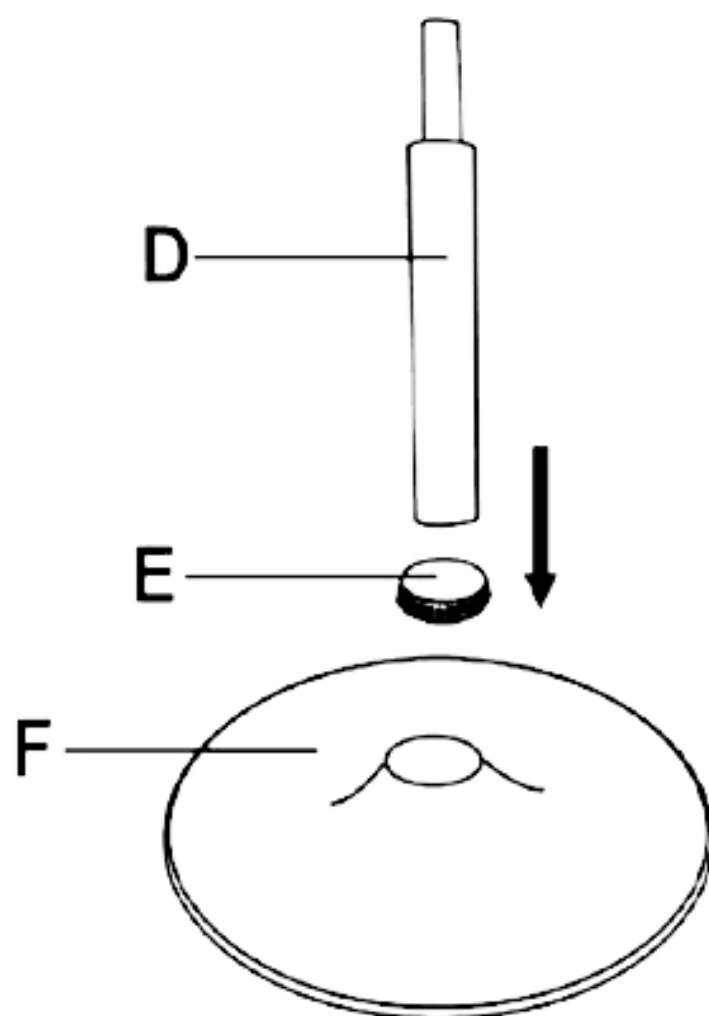

MONTAGGIO - 1

frankystar

Lista Parti

π

9