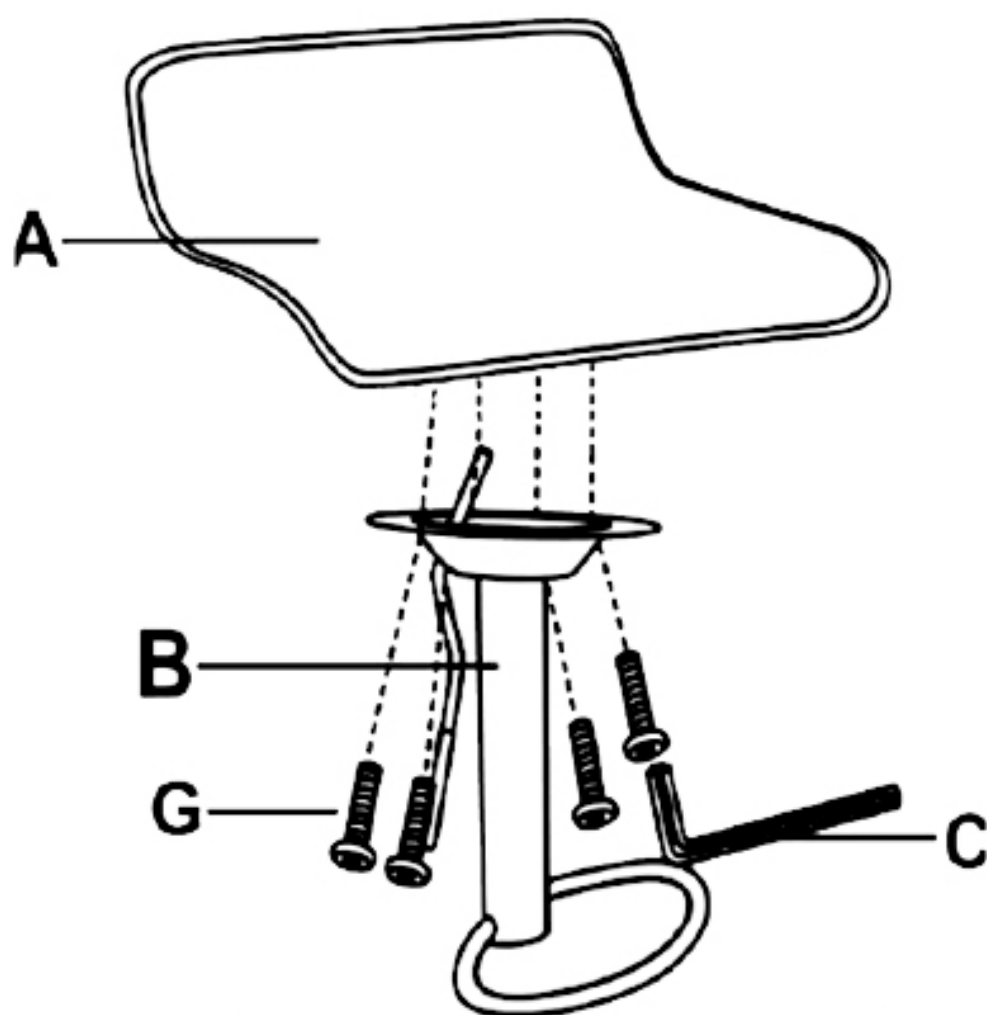

ASSEMBLÉE - 2

frankystar

FR

Assemblée

34