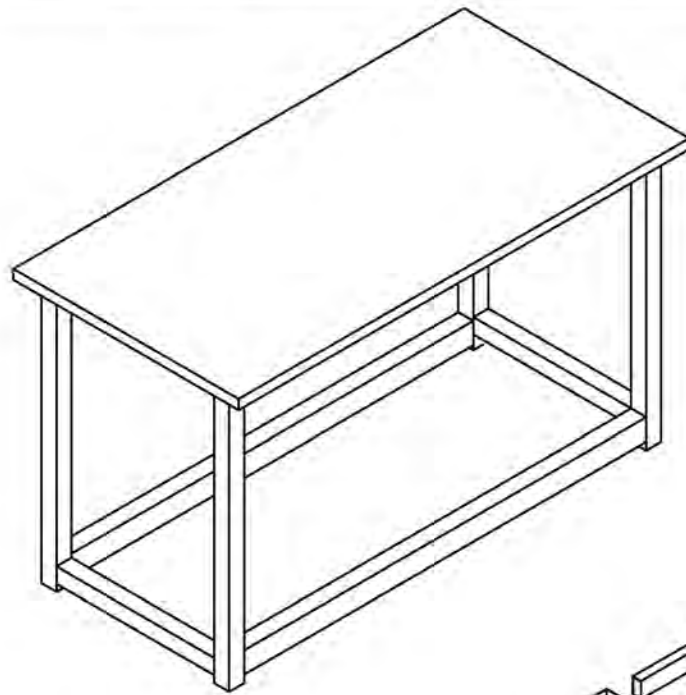

frankystar

ENG: LOUNGE TABLE

ITA: TAVOLINO DA SALOTTO

FRA: TABLE DE SALON

ESP: MESA PARA SALON

A 4PCS
6*30

B 8PCS
6*35

C 4PCS