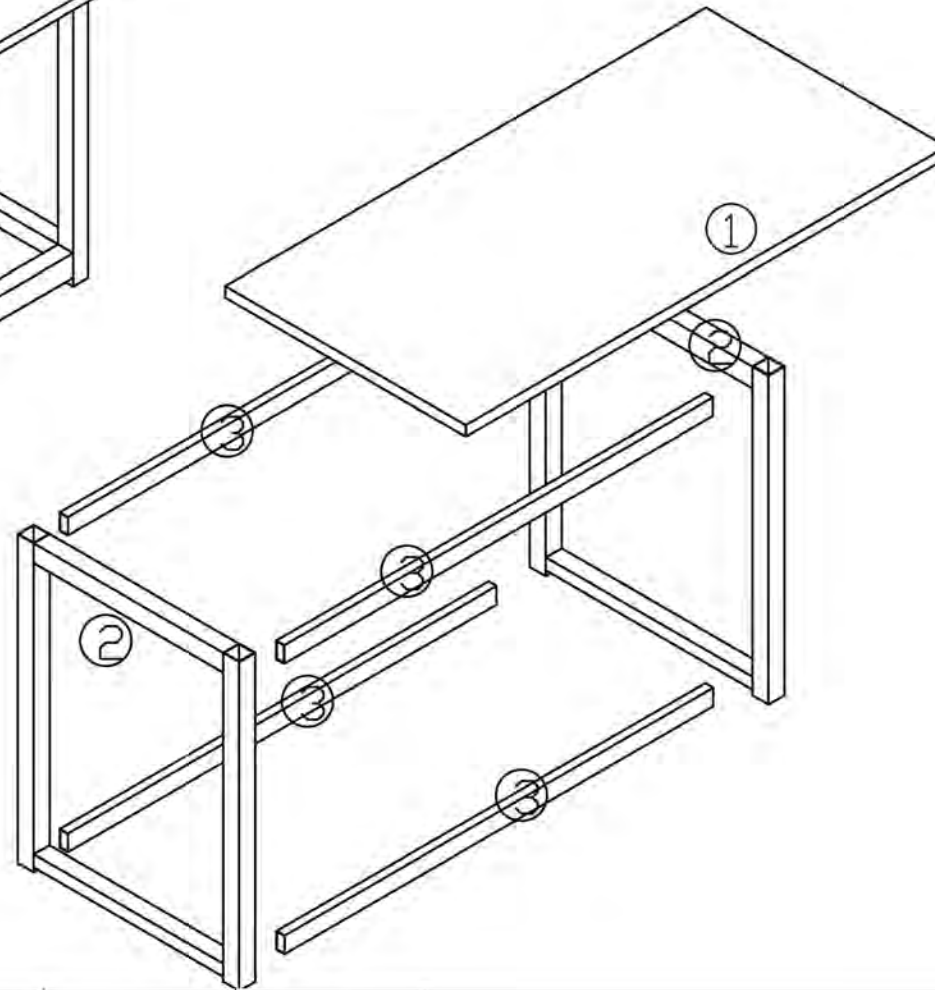

frankystar

ENG: LOUNGE TABLE

ITA: TAVOLINO DA SALOTTO

FRA: TABLE DE SALON

ESP: MESA PARA SALON

A 4PCS
6*30

B 8PCS
6*35

C 4PCS