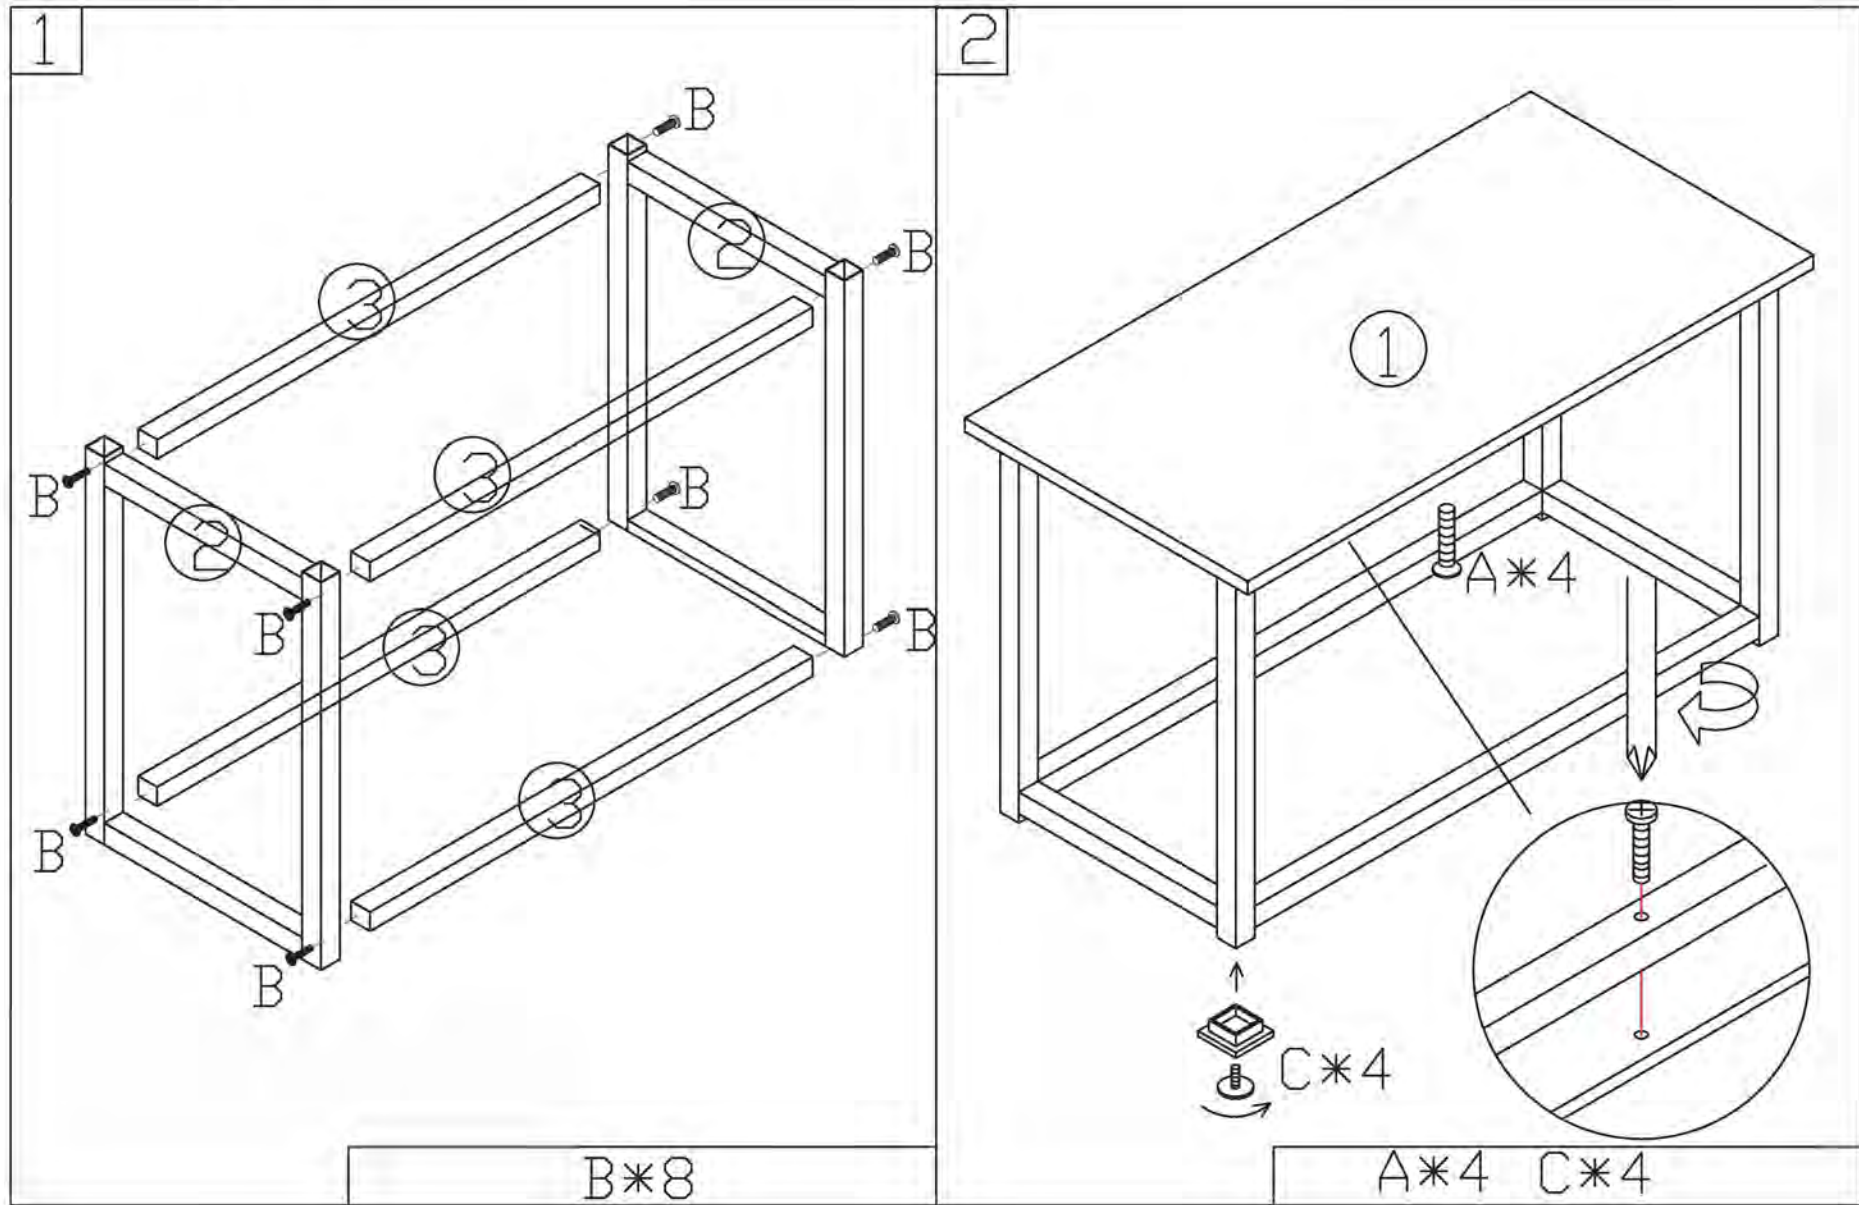

frankystar