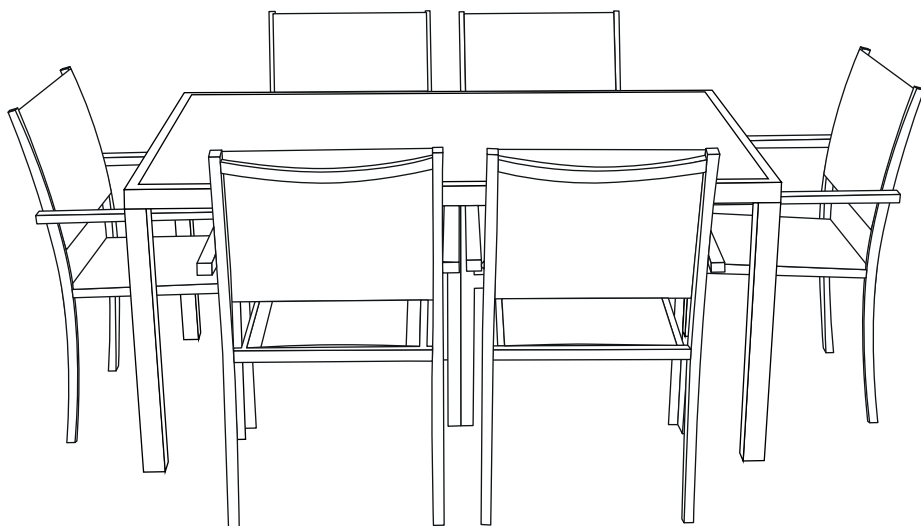

AF150R6

sweeek.fr - sweeek.be - sweeek.es - sweeek.nl - sweeek.co.uk
sweeek.pt - sweeek.it - sweeek.pl - sweeek.de

FRANÇAIS

Conseils d'utilisation	6
Garantie.....	6
Montage.....	13

**IMPORTANT, À CONSERVER
POUR CONSULTATION ULTÉRIEURE :
À LIRE ATTENTIVEMENT**

ESPAÑOL

Consejos de uso.....	7
Garantía.....	7
Montaje.....	13

**IMPORTANTE, CONSÉRVELO
PARA FUTURAS REFERENCIAS:
LEA ATENTAMENTE**

ENGLISH

Directions for use.....	8
Warranty	8
Assembly	13

**IMPORTANT, RETAIN FOR FUTURE
REFERENCE: PLEASE READ
CAREFULLY**