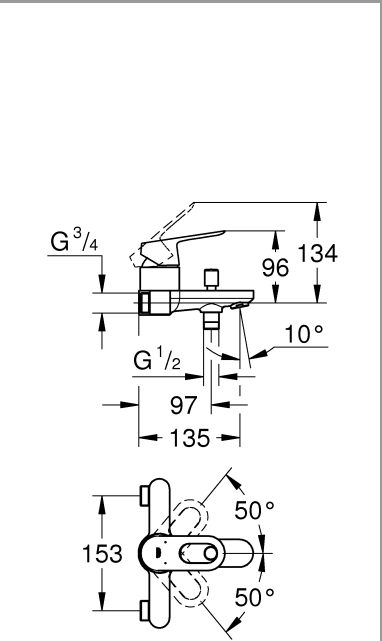

max. 70°

60°

2,5mm
3mm

Installation kit

*19 377
30mm

*19 017
13mm

23 347
23 354

23 348
23 355

StartEdge

X=46 697

StartLoop

X=46 695

*46 375			07 052 180mm	*19 017	13mm
			*07 341 350mm		

1

2

3