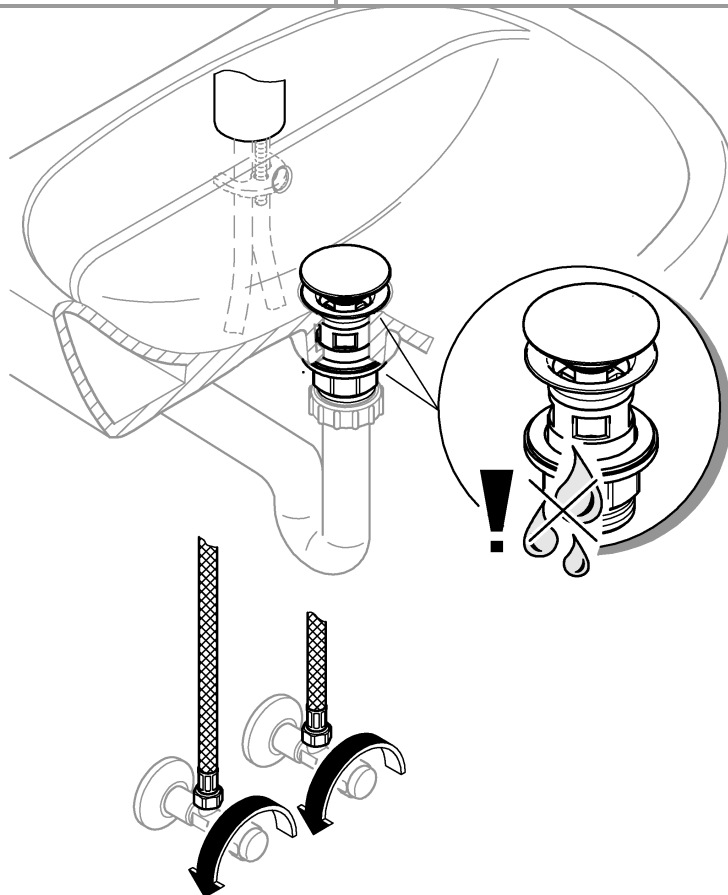

StartEdge

X=46 697

StartLoop

X=46 695

*46 375			07 052 180mm	*19 017	13mm
			*07 341 350mm		

1

2

3