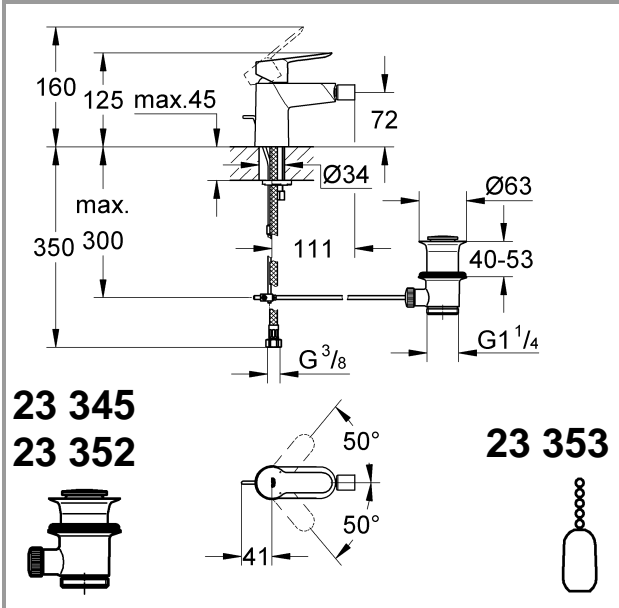

max. 70°

60°

2,5mm
3mm

Installation kit

*19 377
30mm

*19 017
13mm

23 347
23 354

23 348
23 355

StartEdge

X=46 697

StartLoop

X=46 695

*46 375			07 052 180mm	*19 017	13mm
			*07 341 350mm		

1

2

3