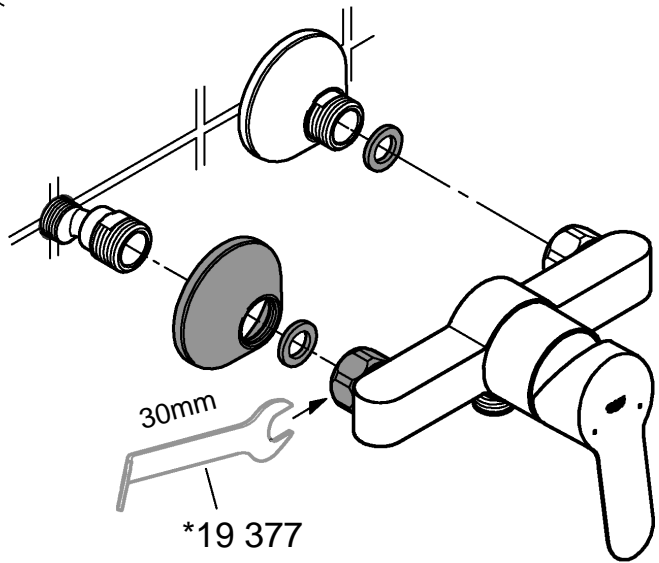

StartEdge

X=46 697

StartLoop

X=46 695

*46 375			07 052 180mm	*19 017	13mm
			*07 341 350mm		

1

2

3