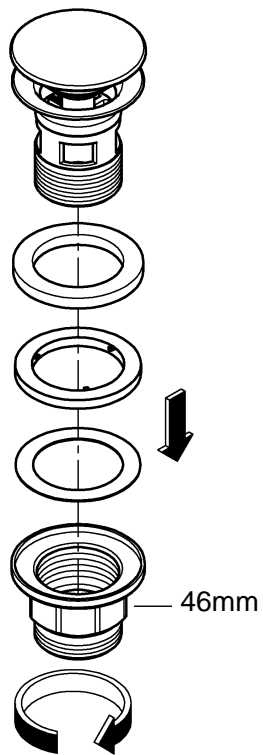

StartEdge

X=46 697

StartLoop

X=46 695

*46 375			07 052 180mm	*19 017	13mm
			*07 341 350mm		

1

2

3