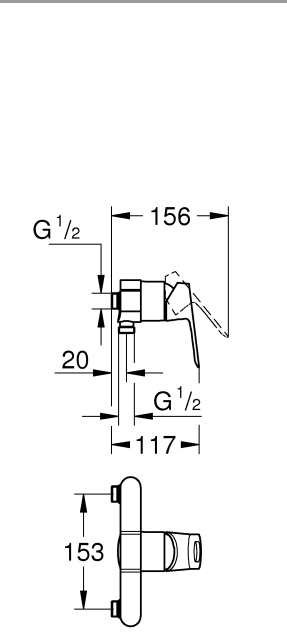

DIN 1988

DIN EN 806

bar

°C

max. 0,5

max. 10

5

1

max. 70°

60°

2,5mm
3mm

Installation kit

*19 377
30mm

*19 017
13mm

23 347
23 354

23 348
23 355

23 478

23 479

StartEdge

StartLoop

X=46 698

X=46 696

* =

	*12 064	G ¹ / ₂	*19 377		*07 130	
	*12 065	G ³ / ₄				

StartEdge

X=46 697

StartLoop

X=46 695

*46 375			07 052 180mm	*19 017	13mm
			*07 341 350mm		

1

2

3