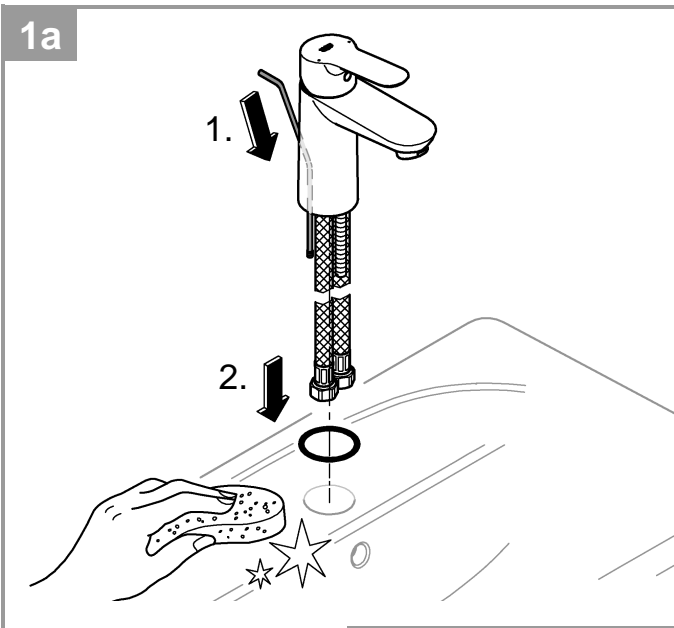

StartEdge

X=46 697

StartLoop

X=46 695

*46 375			07 052 180mm	*19 017	13mm
			*07 341 350mm		

1

2

3