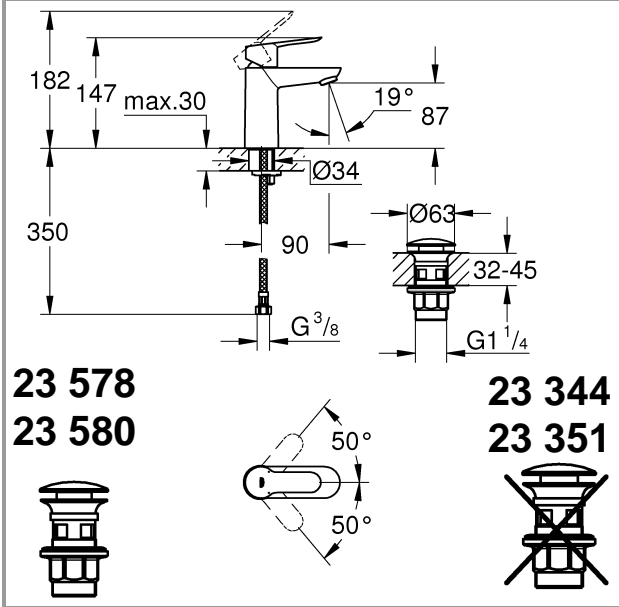

max. 70°

60°

2,5mm
3mm

Installation kit

*19 377
30mm

*19 017
13mm

23 347
23 354

23 348
23 355

StartEdge

X=46 697

StartLoop

X=46 695

*46 375			07 052 180mm	*19 017	13mm
			*07 341 350mm		

1

2

3