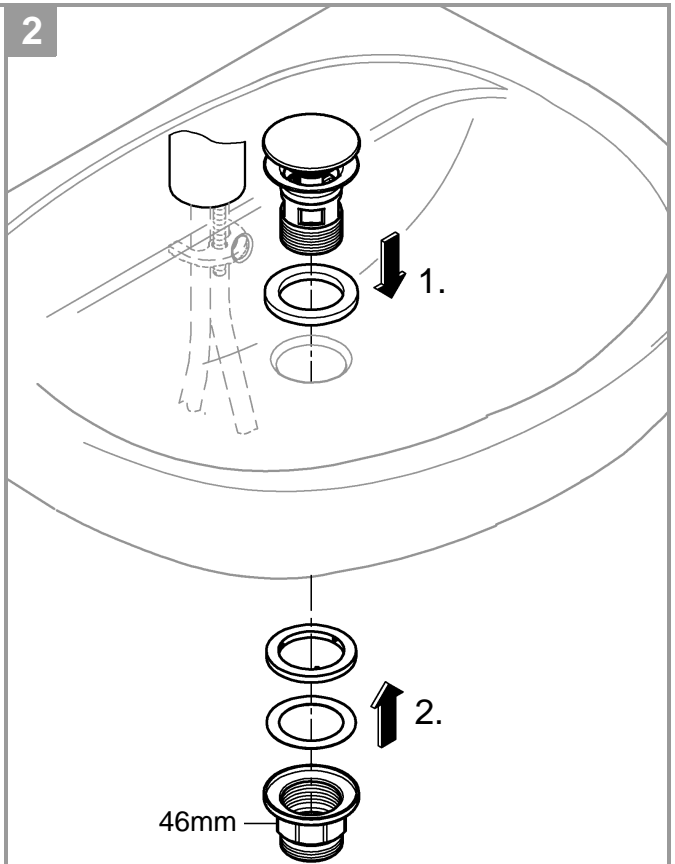

StartEdge

X=46 697

StartLoop

X=46 695

*46 375			07 052 180mm	*19 017	13mm
			*07 341 350mm		

1

2

3