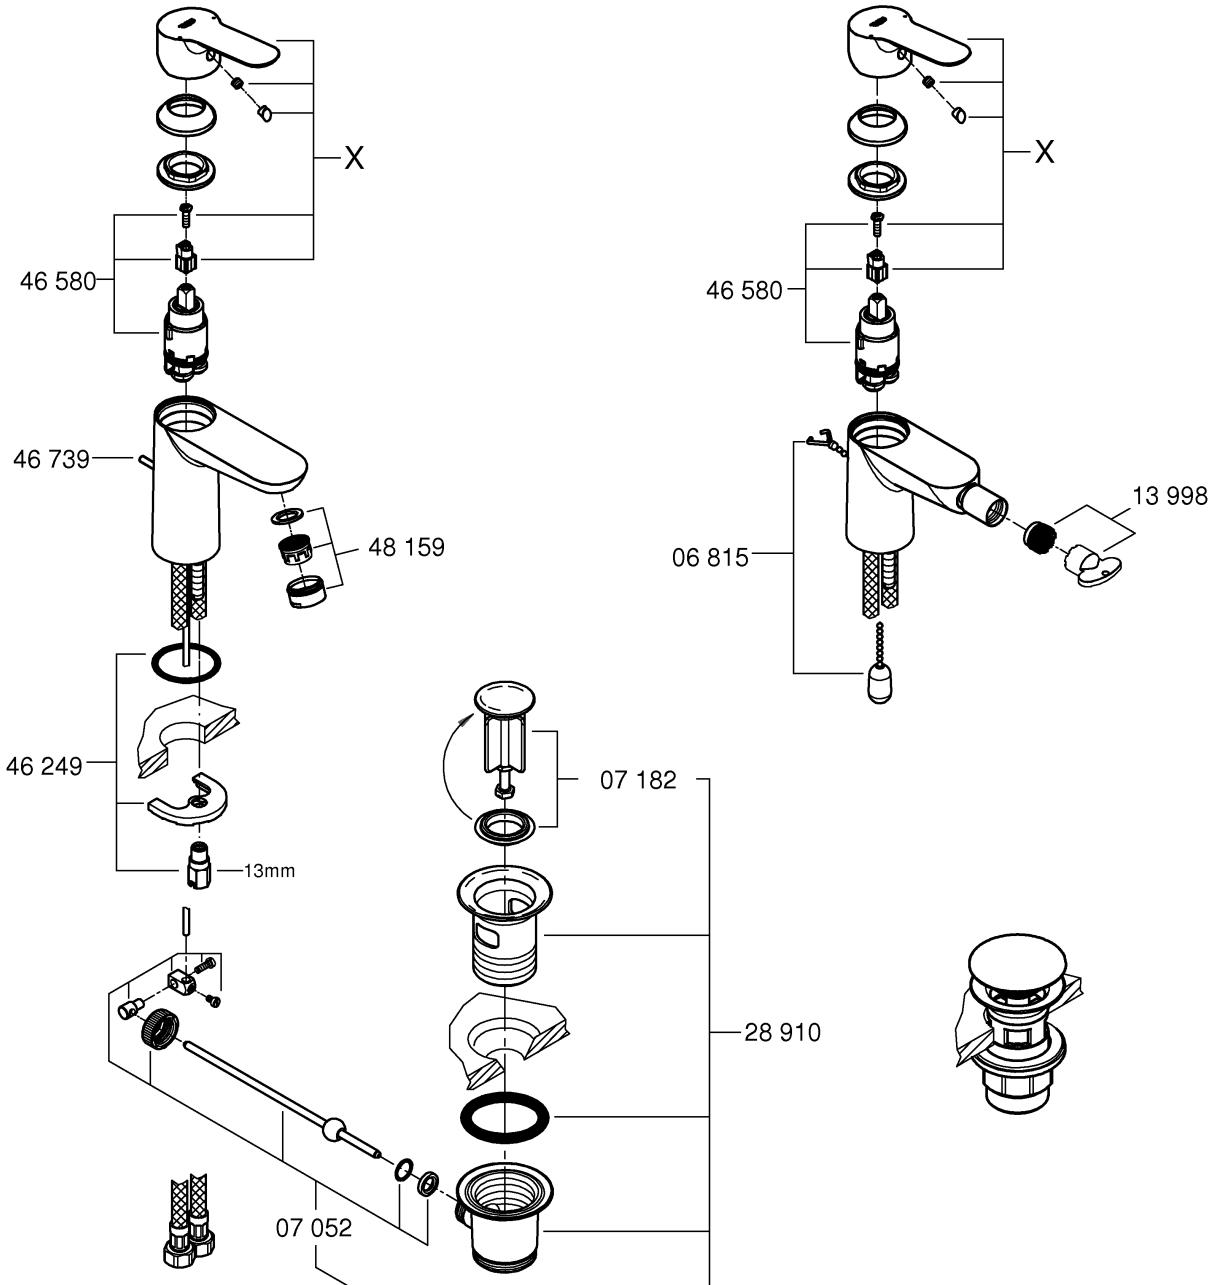

StartEdge

X=46 697

StartLoop

X=46 695

*46 375			07 052 180mm	*19 017	13mm
			*07 341 350mm		

1

2

3