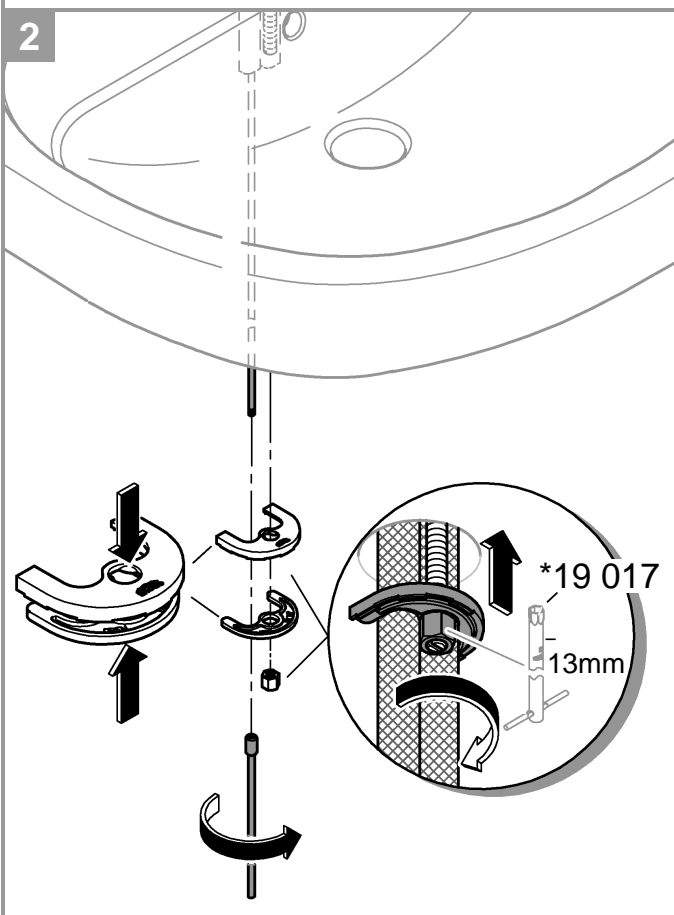

StartEdge

X=46 697

StartLoop

X=46 695

*46 375			07 052 180mm	*19 017	13mm
			*07 341 350mm		

1

2

3