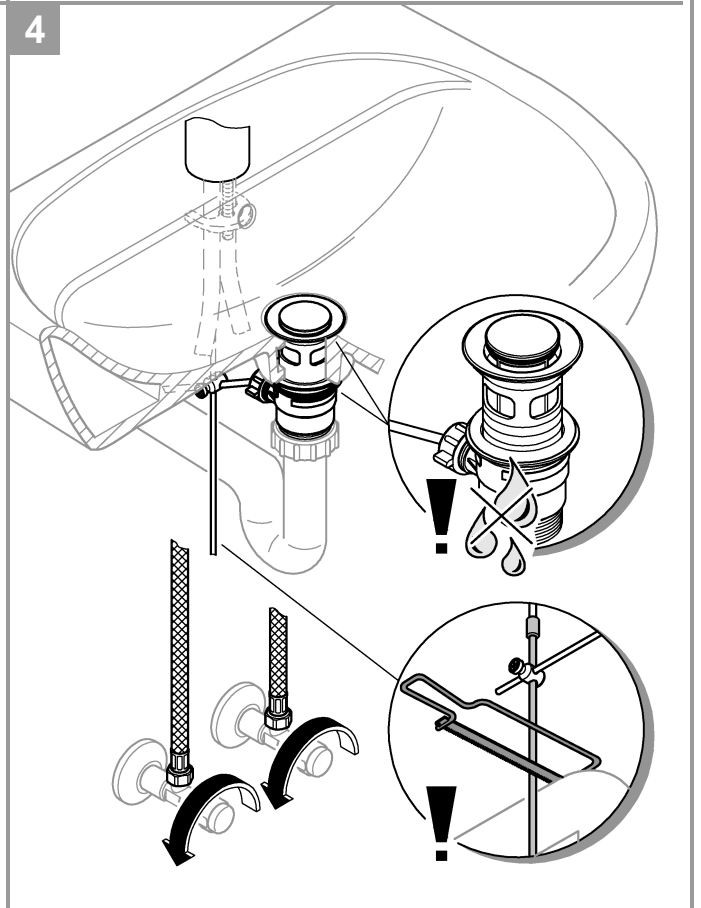

StartEdge

X=46 697

StartLoop

X=46 695

*46 375			07 052 180mm	*19 017	13mm
			*07 341 350mm		

1

2

3