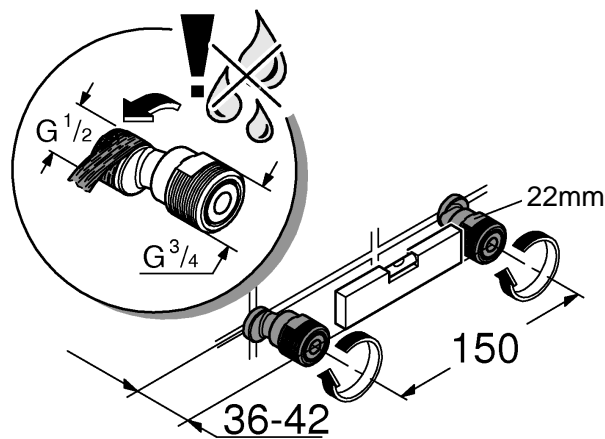

StartEdge

X=46 697

StartLoop

X=46 695

*46 375			07 052 180mm	*19 017	13mm
			*07 341 350mm		

1

2

3