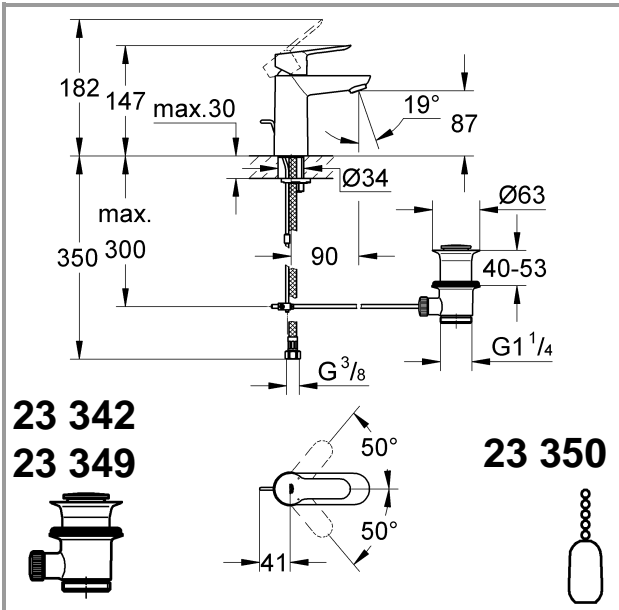

DIN 1988

DIN EN 806

bar

°C

max. 0,5

max. 10

5

1

max. 70°

60°

2,5mm
3mm

Installation kit

*19 377
30mm

*19 017
13mm

23 347
23 354

23 348
23 355

StartEdge

X=46 697

StartLoop

X=46 695

*46 375			07 052 180mm	*19 017	13mm
			*07 341 350mm		

1

2

3