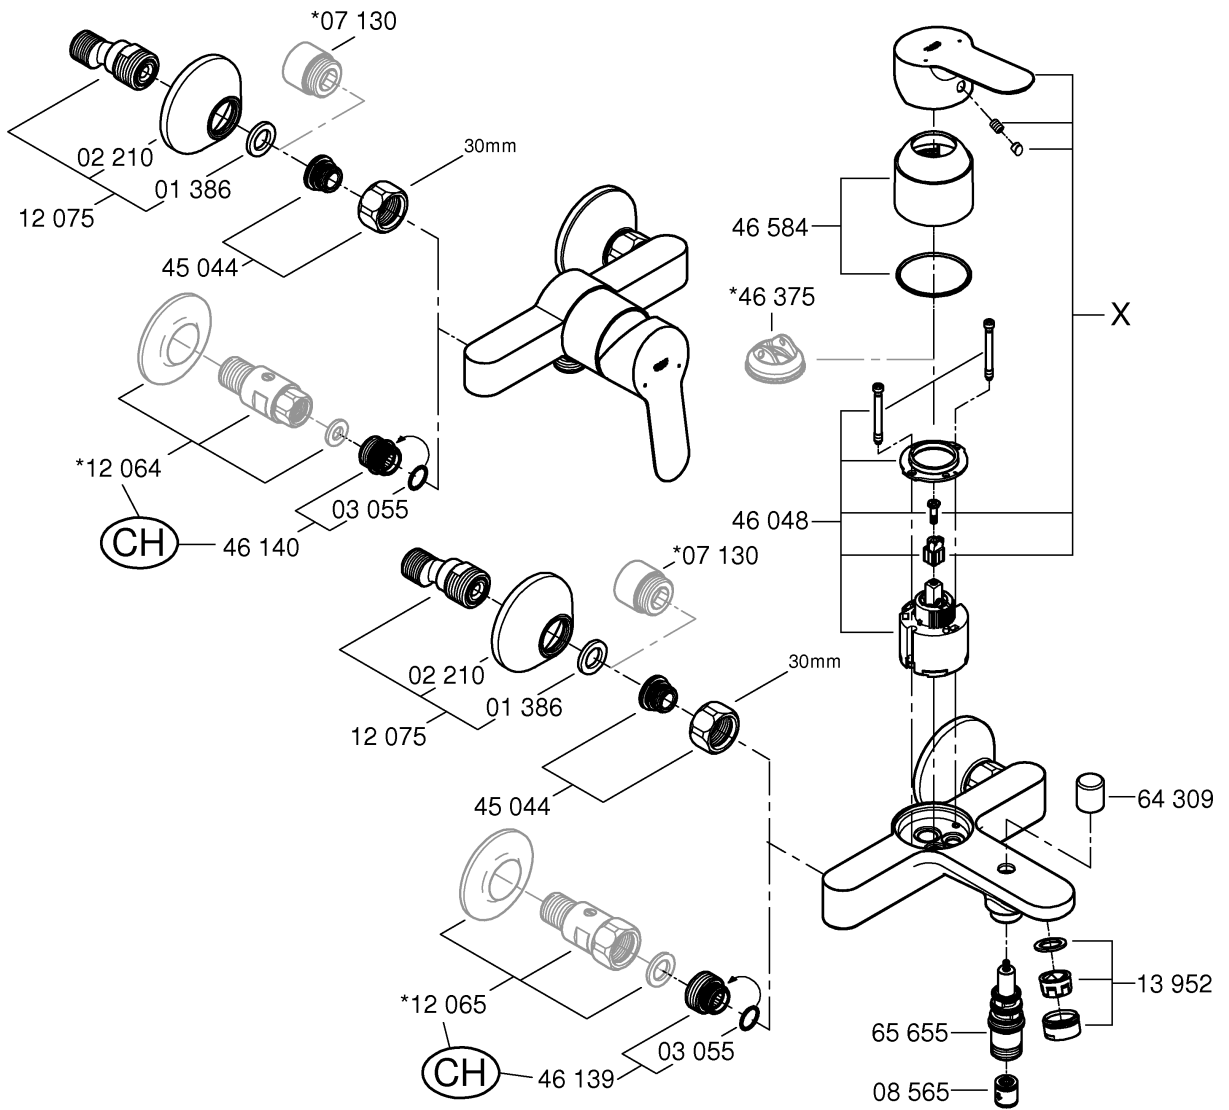

23 479

StartEdge

StartLoop

X=46 698

X=46 696

* =

	*12 064	G¹/₂	*19 377		*07 130	
	*12 065	G³/₄