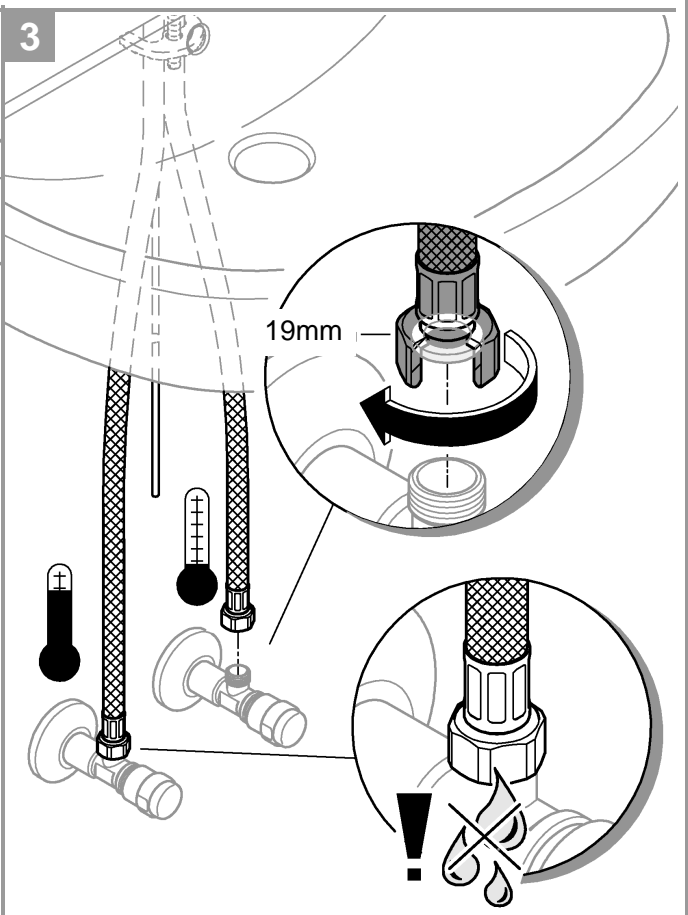

StartEdge

X=46 697

StartLoop

X=46 695

*46 375			07 052 180mm	*19 017	13mm
			*07 341 350mm		

1

2

3