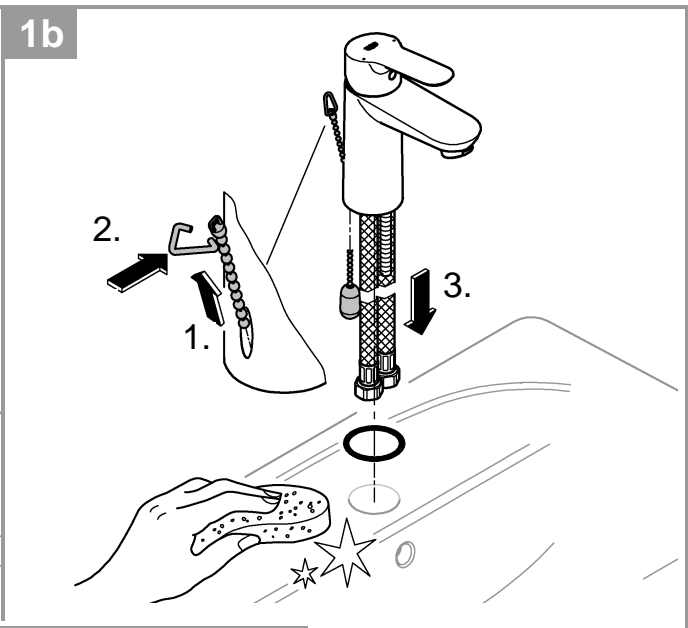

StartEdge

X=46 697

StartLoop

X=46 695

*46 375			07 052 180mm	*19 017	13mm
			*07 341 350mm		

1

2

3