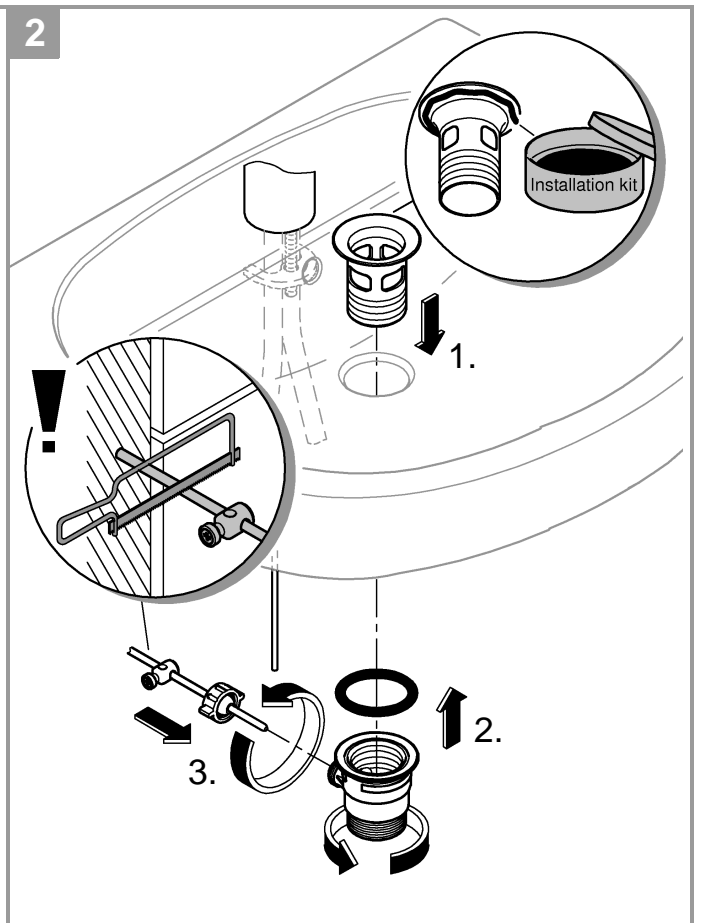

StartEdge

X=46 697

StartLoop

X=46 695

*46 375			07 052 180mm	*19 017	13mm
			*07 341 350mm		

1

2

3