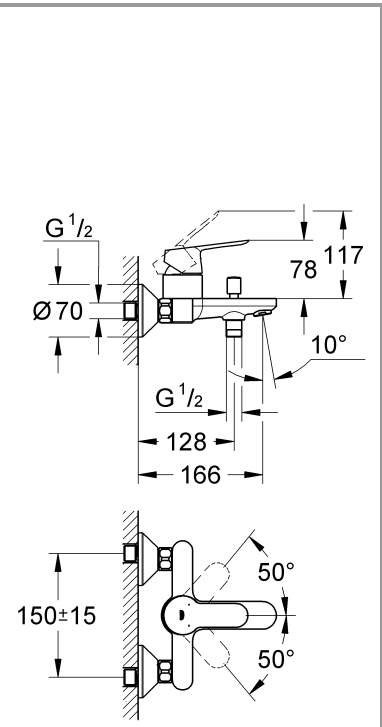

DIN 1988

DIN EN 806

bar

°C

max. 0,5

max. 10

5

1

max. 70°

60°

2,5mm
3mm

Installation kit

*19 377
30mm

*19 017
13mm

23 347
23 354

23 348
23 355

StartEdge

X=46 697

StartLoop

X=46 695

*46 375			07 052 180mm	*19 017	13mm
			*07 341 350mm		

1

2

3