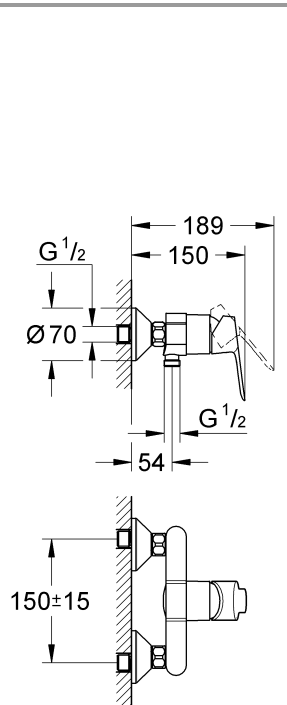

DIN 1988

DIN EN 806

bar

°C

max. 0,5

max. 10

5

1

max. 70°

60°

2,5mm
3mm

Installation kit

*19 377
30mm

*19 017
13mm

23 347
23 354

23 348
23 355

23 478

23 479

StartEdge

StartLoop

X=46 698

X=46 696

* =

	*12 064	G ¹ / ₂	*19 377		*07 130	
	*12 065	G ³ / ₄				

StartEdge

X=46 697

StartLoop

X=46 695

*46 375			07 052 180mm	*19 017	13mm
			*07 341 350mm		

1

2

3