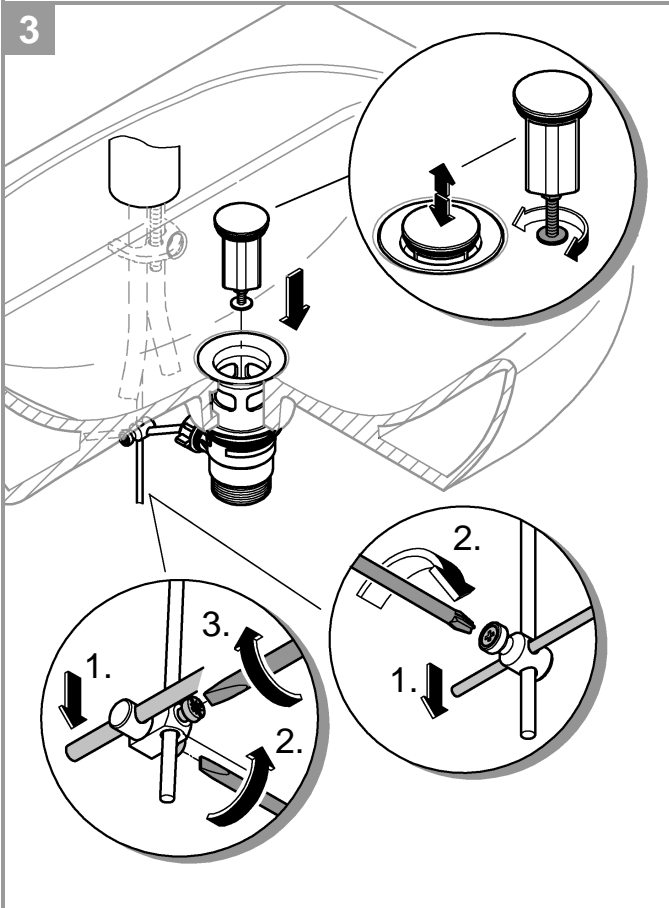

StartEdge

X=46 697

StartLoop

X=46 695

*46 375			07 052 180mm	*19 017	13mm
			*07 341 350mm		

1

2

3