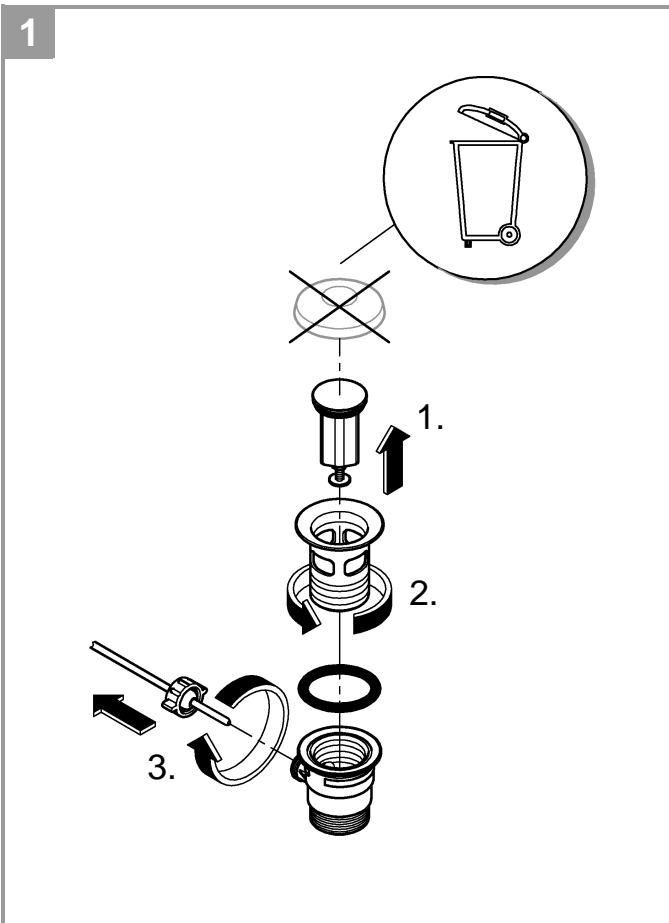

StartEdge

X=46 697

StartLoop

X=46 695

*46 375			07 052 180mm	*19 017	13mm
			*07 341 350mm		

1

2

3