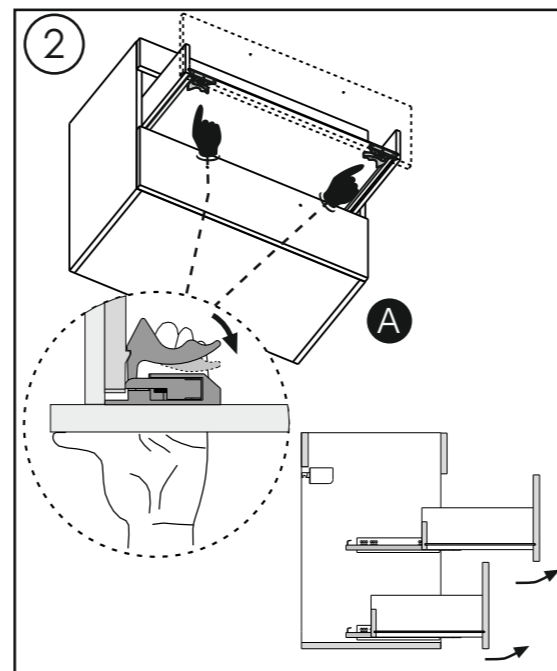

1

20191125
CONSOLLE SOTTOLAVABO
2 CASSETTI
CM 62 X 80 X 43
WHITE ELM
Art. 55MATV0.044 8 052263 800305
 KG. 18,2 M3. 0,280

*
IT Riferimento da comunicare per qualunque richiesta.
UK Reference to communicate for any request.
F Références à communiquer pour toute demande.
D Bezugnahme auf die für jede Anfrage zu kommunizieren.
E Referencia que se debe adjuntar a cualquier petición.

3

L	X
L. 55	41 cm
L. 80	66 cm
L. 100	86 cm
L. 120	104 cm

A x 1

B x 1

C x 2

D x 2 **E** x 4

F x 4 **G** x 4

** ⚠