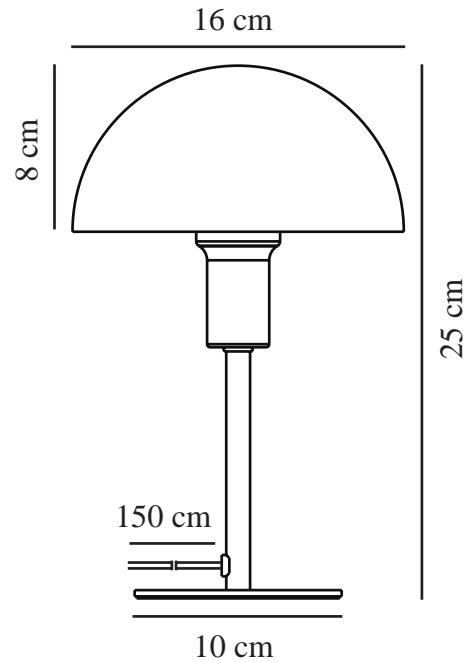

ELLEN MINI | LAMPE À POSER | LILAS

2213745007

nordlux®

Tension (V): 220-240 Volt
Protection IP: IP20
Puissance maximale de l'ampoule (W): 40W
Classe (Classe 1, Classe 2, Classe 3): Classe 2 (Double isolation)
Culot d'ampoule: E14
Installation du commutateur: Sur le câble
Connexion parallèle: False

Couleur: Lilas
Hauteur (cm): 25
Largeur (cm): 16
Diamètre du tube (cm): 1.15
Diamètre de l'abat-jour (cm): 16
Dimension socle extérieur (cm): 10
Longueur (cm): 16
Installation directement dans l'isolant: False

Largeur de la boîte de vente (cm): 17.5
Profondeur de la boîte de vente (cm): 17.5
Volume de la boîte de vente m³: 0.008
Poids net du produit (kg): 0.65

Matière première: Métal
Matériau secondaire: Matière plastique
Couleur du câble: Transparent
Longueur du câble (cm): 150
Matériau de surface du câble: Matière plastique
Le câble est-il remplaçable: False

EAN: 5704924014185
TUN: 2310310
Numéro d'article: 2213745007
Pièces par unité d'emballage: 4
Hauteur de la boîte de vente (cm): 26

- Une petite version qui s'intègre parfaitement même dans les espaces réduits • Style contemporain et élégant
- Création d'un éclairage downlight doux