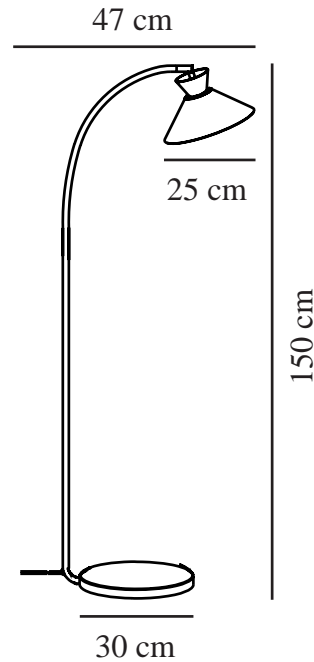

DIAL | LAMPADAIRE | BLANC

2213394001

nordlux®

Tension (V): 220-240 Volt
Protection IP: IP20
Puissance maximale de l'ampoule (W): 40W
Classe (Classe 1, Classe 2, Classe 3): Classe 2 (Double isolation)
Culot d'ampoule: E27
Installation du commutateur: Sur le câble
Connexion parallèle: False

Matière première: Métal
Couleur du câble: Blanc
Longueur du câble (cm): 150
Matériau de surface du câble: Matière plastique
Le câble est-il remplaçable: False

Couleur: Blanc
Hauteur (cm): 150
Largeur (cm): 25
Diamètre du tube (cm): 1.6
Diamètre de l'abat-jour (cm): 25
Longueur (cm): 25
Angle de basculement (°): 90
Angle de rotation (°): 45

EAN: 5704924012082
TUN: 2276974
Numéro d'article: 2213394001
Pièces par unité d'emballage: 2
Hauteur de la boîte de vente (cm): 67

Largeur de la boîte de vente (cm): 34
Profondeur de la boîte de vente (cm): 16
Volume de la boîte de vente m³: 0.0364
Poids net du produit (kg): 3.6

- Simplicité nordique aux lignes épurées • Effet de lumière vertical décoratif pour une atmosphère flottante
- Look des années 50 et 60 revisité • Tête d'éclairage orientable pour une lumière

Dial est une famille moderne et contemporaine qui s'inspire des modèles d'éclairage distinctifs des années 1950. Le style est nordique et épuré, avec une forme ouverte et géométrique qui laisse passer beaucoup de lumière. L'abat-jour ouvert crée un effet décoratif d'éclairage vers le haut lorsque la lumière est allumée. Le support mural incurvé soutient l'expression légère et élégante.