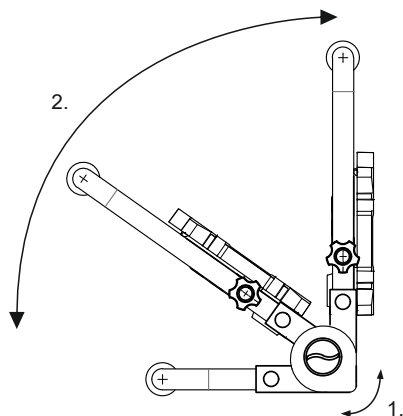

Référence / item n°	LP20WC	LP50WC
Puissance / Power	20W	50W
Protection IP(IK) / IP protection (IK)	IP65 (IK10)	
Lumen	1800 lm	4500 lm
Température / temperature	4000K	
Taille (mm) / size (mm)	(L) 208 x (H) 245 x (P) 68 mm	(L) 273 x (H) 313 x (P) 68 mm
Voltage	220-240V ~	
Fréquence / frequency	50/60 Hz	
Classe Protection / protection class	I : terre /earth protection	
Câble / cable	1.8 m H05RN-F	
Garantie / Guarantee	5 ans / years	
Label energie / energy label	F	
QR CODE		

FR - Les composants du projecteur sont intégrés et ne sont pas remplaçable et le produit ne doit être ouvert.

EN - the composants of the floodlight are integreted and are not replacable and the product does must be open.

Prise / socket
Intérieur / indoors : IP20
extérieur / outdoors : IP44

FR. 1. Desserrez les deux cotés de la structure
2. Maintenez le pied et ajuster la position du projecteur puis resserrez les deux cotés

EN. 1. Loosen the two sides of the structure
2. Hold the foot and adjust the position floodlight then tighten the two sides