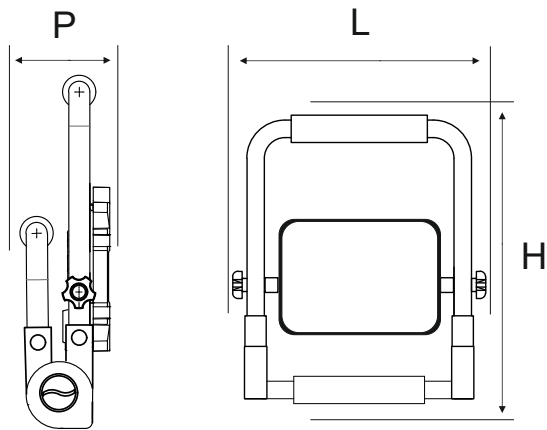

Référence / item n°	LP20WC	LP50WC
Puissance / Power	20W	50W
Protection IP(IK) / IP protection (IK)	IP65 (IK10)	
Lumen	1800 lm	4500 lm
Température / temperature	4000K	
Taille (mm) / size (mm)	(L) 208 x (H) 245 x (P) 68 mm	(L) 273 x (H) 313 x (P) 68 mm
Voltage	220-240V ~	
Fréquence / frequency	50/60 Hz	
Classe Protection / protection class	I : terre /earth protection	
Câble / cable	1.8 m H05RN-F	
Garantie / Guarantee	5 ans / years	
Label energie / energy label	F	
QR CODE		

FR - Les composants du projecteur sont intégrés et ne sont pas remplaçable et le produit ne doit être ouvert.

EN - the composants of the floodlight are integreted and are not replacable and the product does must be open.

Prise / socket
Intérieur / indoors : IP20
extérieur / outdoors : IP44

FR. 1. Desserrez les deux cotés de la structure
2. Maintenez le pied et ajuster la position du projecteur puis resserrez les deux cotés

EN. 1. Loosen the two sides of the structure
2. Hold the foot and adjust the position floodlight then tighten the two sides