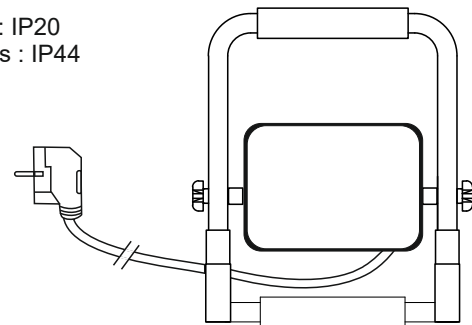

Référence / item n°	LP20WC	LP50WC
Puissance / Power	20W	50W
Protection IP(IK) / IP protection (IK)	IP65 (IK10)	
Lumen	1800 lm	4500 lm
Température / temperature	4000K	
Taille (mm) / size (mm)	(L) 208 x (H) 245 x (P) 68 mm	(L) 273 x (H) 313 x (P) 68 mm
Voltage	220-240V ~	
Fréquence / frequency	50/60 Hz	
Classe Protection / protection class	I : terre /earth protection	
Câble / cable	1.8 m H05RN-F	
Garantie / Guarantee	5 ans / years	
Label energie / energy label	F	
QR CODE		

FR - Les composants du projecteur sont intégrés et ne sont pas remplaçable et le produit ne doit être ouvert.

EN - the composants of the floodlight are integreted and are not replacable and the product does must be open.

Prise / socket
Intérieur / indoors : IP20
extérieur / outdoors : IP44

FR. 1. Desserrez les deux cotés de la structure
2. Maintenez le pied et ajuster la position du projecteur puis resserrez les deux cotés