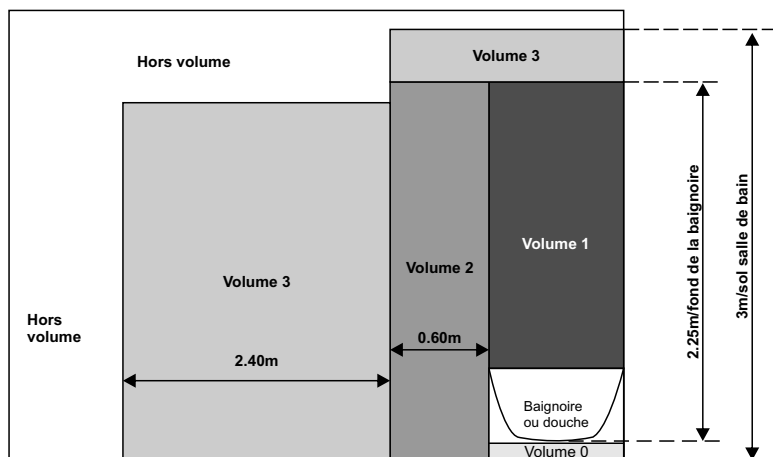

Installation :

Volume salle de bain :

| Symbole | Fiche technique |
|-------------|--|
| | Luminaire de classe II insolation renforcé ou double isolation |
| IP23 | Indice de protection convenant à toutes les pièces et pour le volume 3 dans la salle de bain |
| | Luminaire ne pouvant pas être recouvert d'un isolant thermique |
| | Distance min. entre le luminaire et l'objet éclairé |
| | Luminaire exclusivement pour l'intérieur |