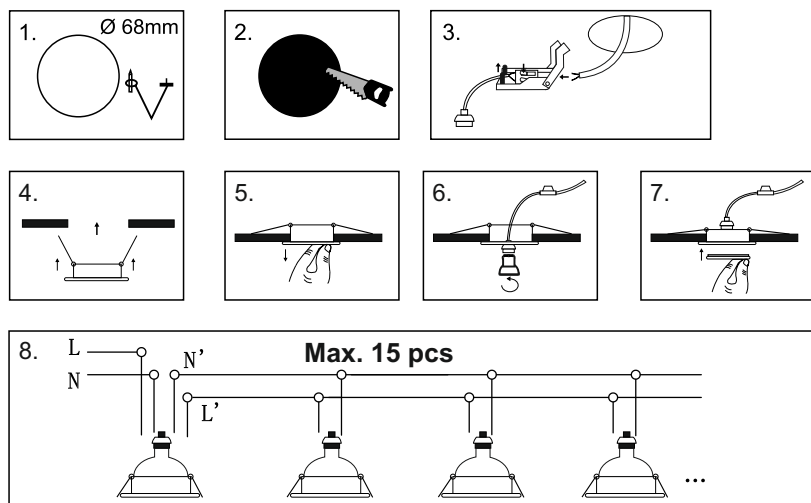

ATTENTION : Ce support à encastrer n'est pas prévu pour l'extérieur. Il peut être installé dans toutes les pièces ainsi que dans la salle de bain (volume 3).

Ce kit contient :

- un support orientable IP23
- douille GU10 + domino automatique IP20

Les ampoules pouvant être installées sur le support :

- LED GU10 (220-240V)
- halogène GU10 max. 50W
- économie d'énergie GU10

Avant toute intervention sur votre luminaire, coupez le courant

Précaution à prendre :

- Il est conseillé d'effectuer l'installation par un électricien
- votre câble doit être à double isolant,
- les câbles électrique ne doivent pas touchés les parties métalliques

Retrouvez nous sur
luteceled.fr

Installation :

Volume salle de bain :