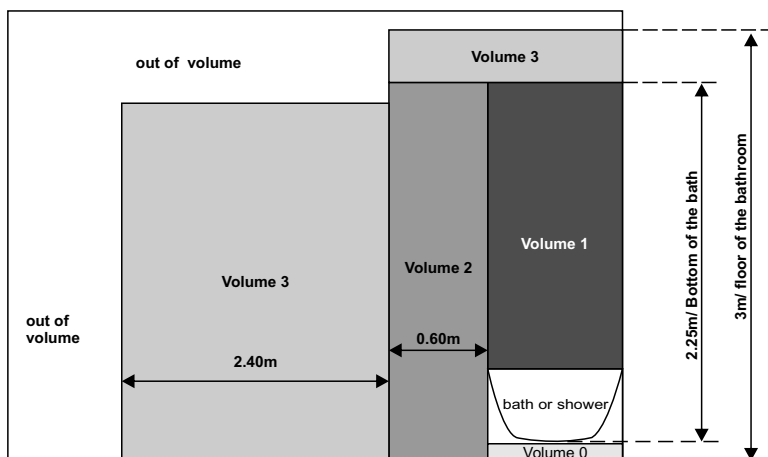

Installation :

Volume salle de bain :

| Symbole | Fiche technique |
|-------------|--|
| | Luminaire de classe II insolation renforcé ou double isolation |
| IP23 | Indice de protection convenant à toutes les pièces et pour le volume 3 dans la salle de bain |
| | Luminaire ne pouvant pas être recouvert d'un isolant thermique |
| | Distance min. entre le luminaire et l'objet éclairé |
| | Luminaire exclusivement pour l'intérieur |

Installation :

Volume of bathroom :

| Symbols | Technical sheet |
|-------------|--|
| | Luminaire of insulation classe II- with safety or double isolation |
| IP23 | Indice de protection convenant à toutes les pièces et pour le volume 3 dans la salle de bain |
| | Luminaire not suitable for covering with thermally insulating material |
| | Minimum distance from lighted object |
| | Luminaire for indoor use only |