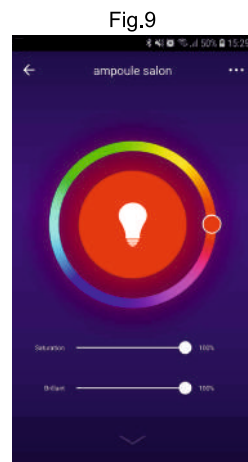

<b>Caractéristiques technique</b>		
	<b>LW2709</b>	<b>LWGU05</b>
Puissance / power	9W	5.5W
Lumen	806lm	350lm
Temp. Couleur / color temp.	2700K-6500K	2700K-6500K
Couleurs / colors	RGB	RGB
Variable / dimmable	Oui	Oui
Voltage	220-240V~	220-240V~
IP	IP20	IP20
LED	Intégrée	Intégrée
Corps / body	Plastique + alu	Plastique + alu
Diffuseur	Opaque	Opaque
ON-OFF	x50000	x50000
Durée de vie / life time	25000h	25000h
Dimension / size	60 x 112mm	50 x 56mm

Ajouter une famille  
add family

Ajouter un appareil  
add device

Choisir l'appareil  
choice device

Ajouter appareil  
add device

Entrez et confirmez votre wifi  
enter and confirm your wifi

Appareil connecté  
device connected