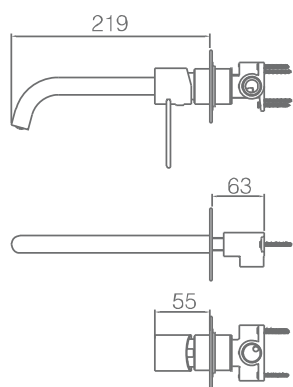

SERIE ETNA

Ref. Producto GLT023NG

Monomando lavabo empotrado

- Grifería empotrada monomando de latón negro mate.
- En dos partes independientes.

Grifería con
certificación

~ GRIFBAÑO