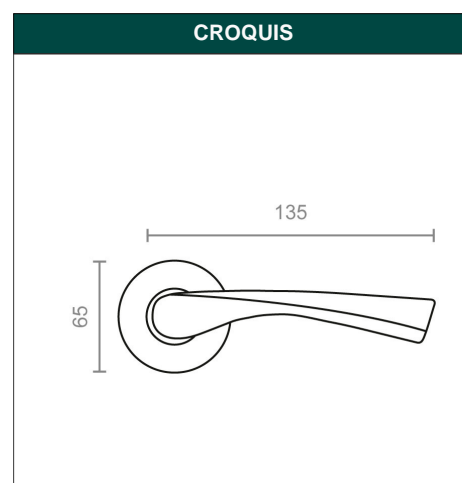

DESCRIPCIÓN JGO ROSETA ANCHA 707 NS

REFERENCIA 07082

EAN 8431488070827

FAMILIA MANILLAS

DIMENSIONES	(mm)
LARGO:	135,00
ANCHO:	65,00
ALTO:	65,00

PESO	(kg)
PESO UNIT. NETO:	0,00000
PESO UNIT. BRUTO:	0,00000

DESCRIPCIÓN COMERCIAL

- JUEGO ROSETA 707.
- DIAMETRO DE LA ROSETA 65 MM.
- PRESENTACION EN CAJA INDIVIDUAL.
- ESPECIAL SUSTITUCION POMO.
- MATERIAL ALUMINIO.
- ACABADO NIQUEL SATINADO.

CARACTERÍSTICAS TÉCNICAS			
ACABADO:	NIQUEL SATINADO	FAMILIA:	MANILLAS
MATERIAL:	ALUMINIO	EAN UNIDAD:	8431488070827
PRESENTACION:	CAJA	EAN EMBALAJE:	18431488070824
UNIDAD FACTURACION:	JUEGO	CLASIFICACION AECOC:	8080201
MEDIDA:	135 x 65 x 65 mm		
PAGINA CATALOGO:	NOVEDADES 03-22		
MARCA:	MICEL		

EMBALAJES HABITUALES				
CANTIDAD EMBALAJE	EAN	LARGO (mm)	ANCHO (mm)	ALTO (mm)
1,00	8431488070827	160,00	65,00	67,00
40,00	18431488070824	345,00	325,00	335,00

PRODUCTOS RELACIONADOS	
JGO ROSETA 707 NS	07072
JGO MANILLA PLACA ANCHA 707 NS	07079
JGO ROSETA ANCHA 707 LTD	07081
MULETILLA ROSETA 707 35mm NS	11966
BOCALLAVE PERA 707 50mm NS	97916