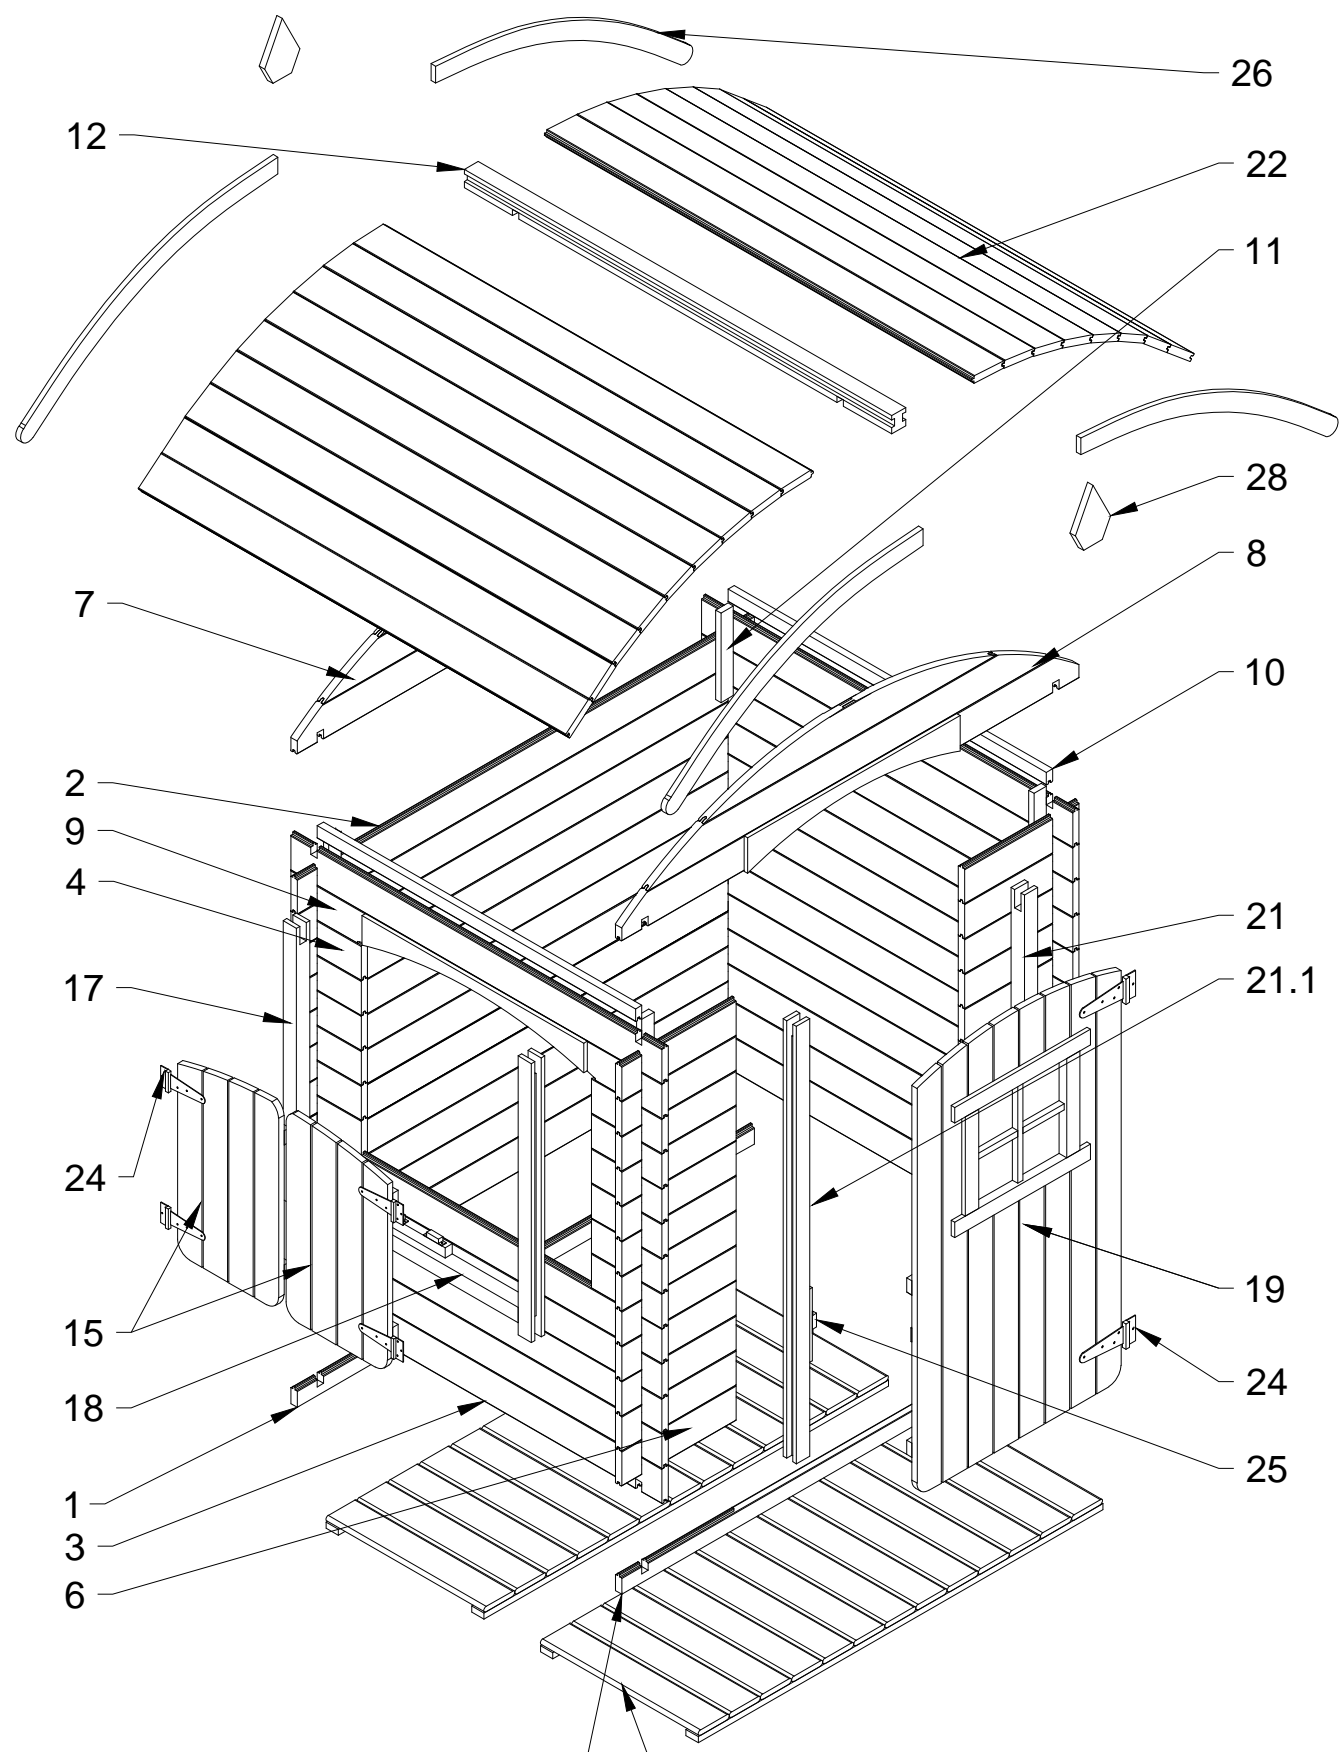

**M505**

**WOODEN PLAYHOUSE**

<b>A</b>	4x70	x 2
<b>B</b>	1.4x25	x 21
<b>C</b>	3x25	x 107
<b>D</b>	3x13	x 9

5 13

№		PCS			
			mm	mm	mm
1		1	19	52	1300
2		12	19	92	1300
3		19	19	92	1055
4		12	19	92	188
5		1	19	52	1300
6		24	19	92	322
7		1		265	1300
8		1		265	1300
9		1	19	92	1055
10		2	19	36	900
11		4	15	35	220
12		1	30	40	1055
13		3-2		300-448	1140
15		2		285	510
17		2	38	38	590
18		1	38	38	630
19		1		572	1060
21		1	38	38	1100
21.1		1	38	38	1100
22		16	11	96	1055
26		4	15		
28		2	15	75	100
24		6			
25		3			

# 1

2

3

4

19

5

22

25