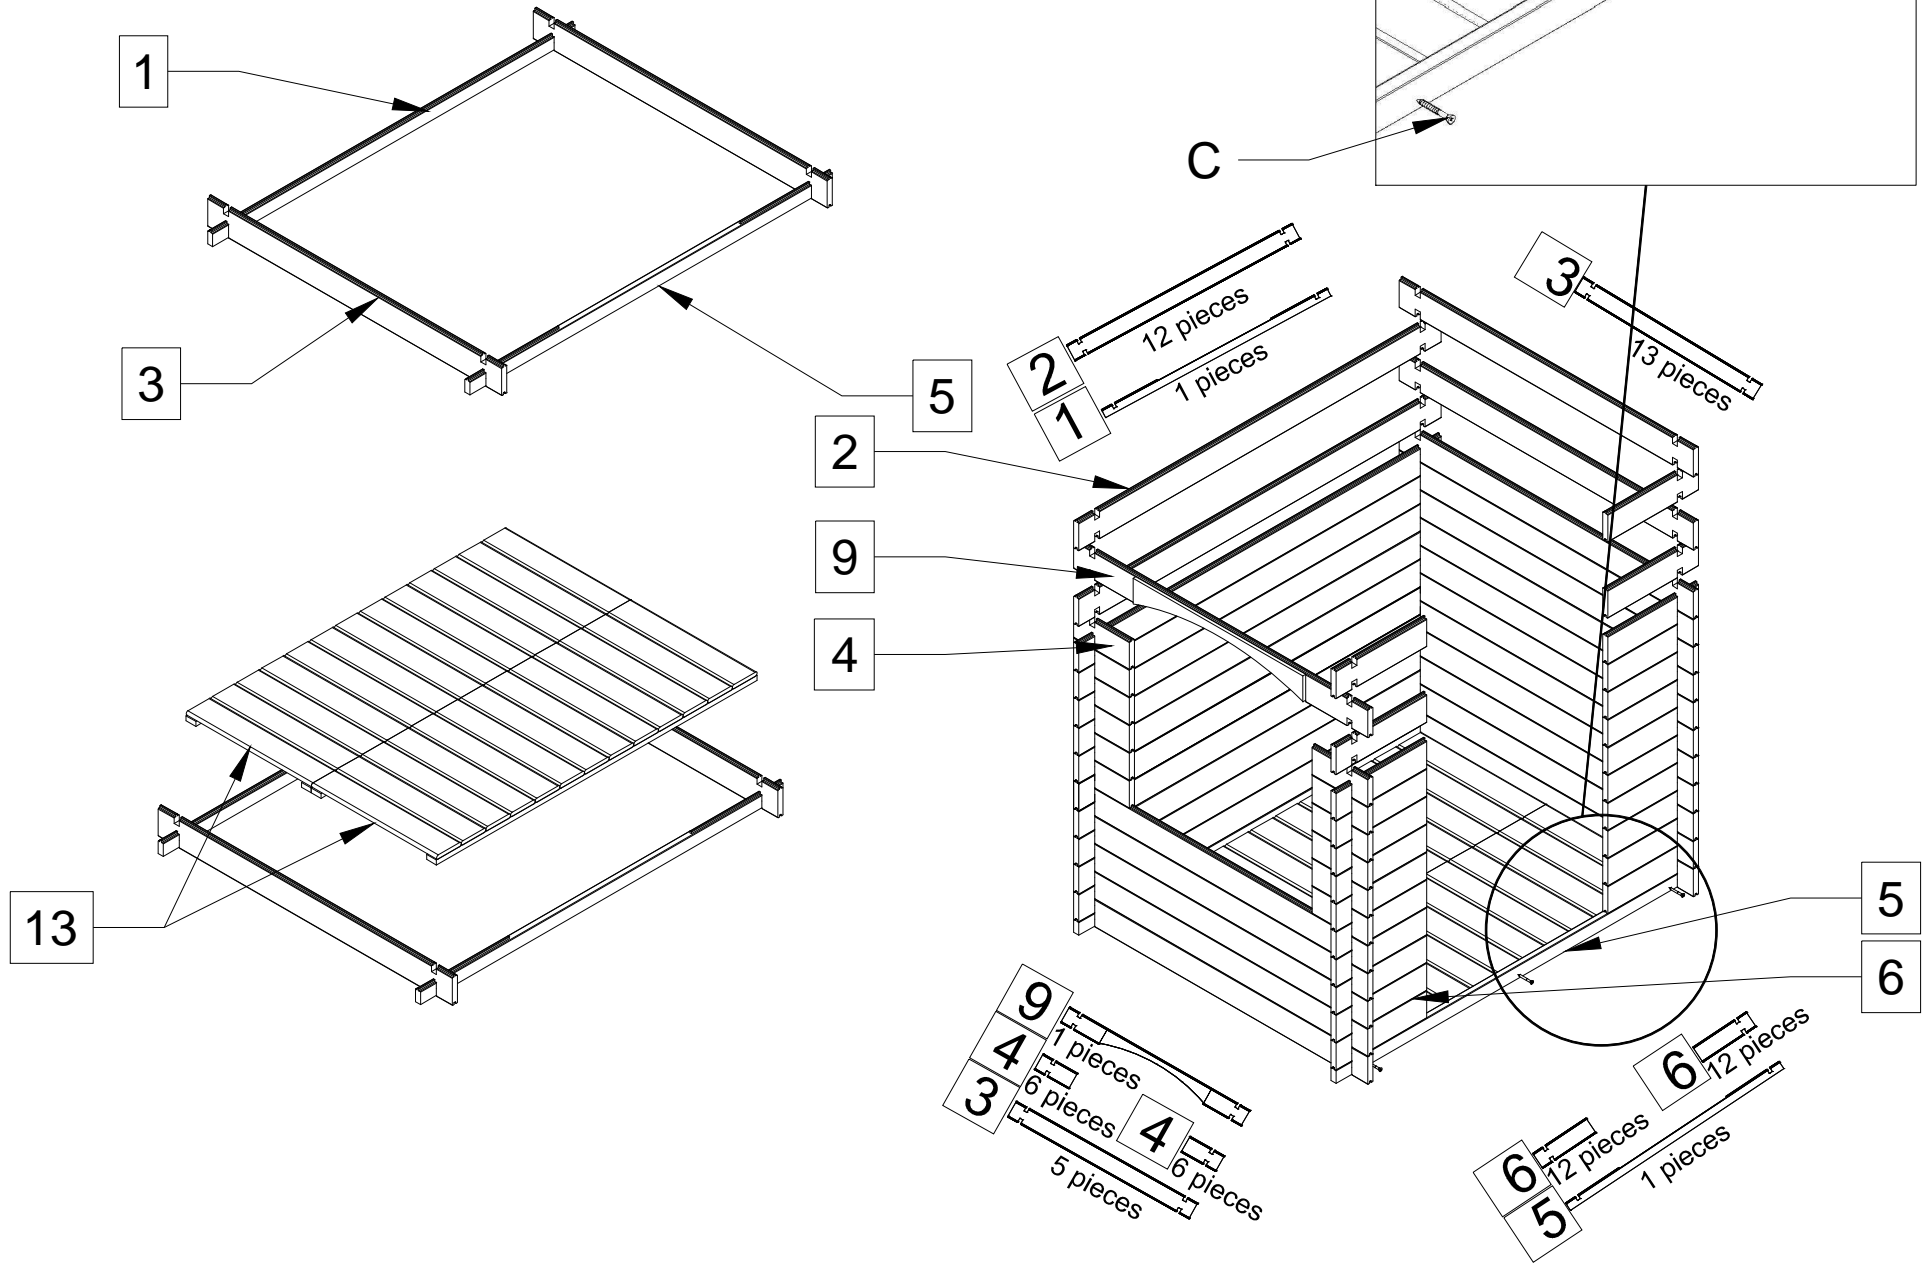

**M505**

**WOODEN PLAYHOUSE**

<b>A</b>	4x70	x 2
<b>B</b>	1.4x25	x 21
<b>C</b>	3x25	x 107
<b>D</b>	3x13	x 9

5 13

№		PCS			
			mm	mm	mm
1		1	19	52	1300
2		12	19	92	1300
3		19	19	92	1055
4		12	19	92	188
5		1	19	52	1300
6		24	19	92	322
7		1		265	1300
8		1		265	1300
9		1	19	92	1055
10		2	19	36	900
11		4	15	35	220
12		1	30	40	1055
13		3-2		300-448	1140
15		2		285	510
17		2	38	38	590
18		1	38	38	630
19		1		572	1060
21		1	38	38	1100
21.1		1	38	38	1100
22		16	11	96	1055
26		4	15		
28		2	15	75	100
24		6			
25		3			

# 1

2

3

4

19

5

22

25