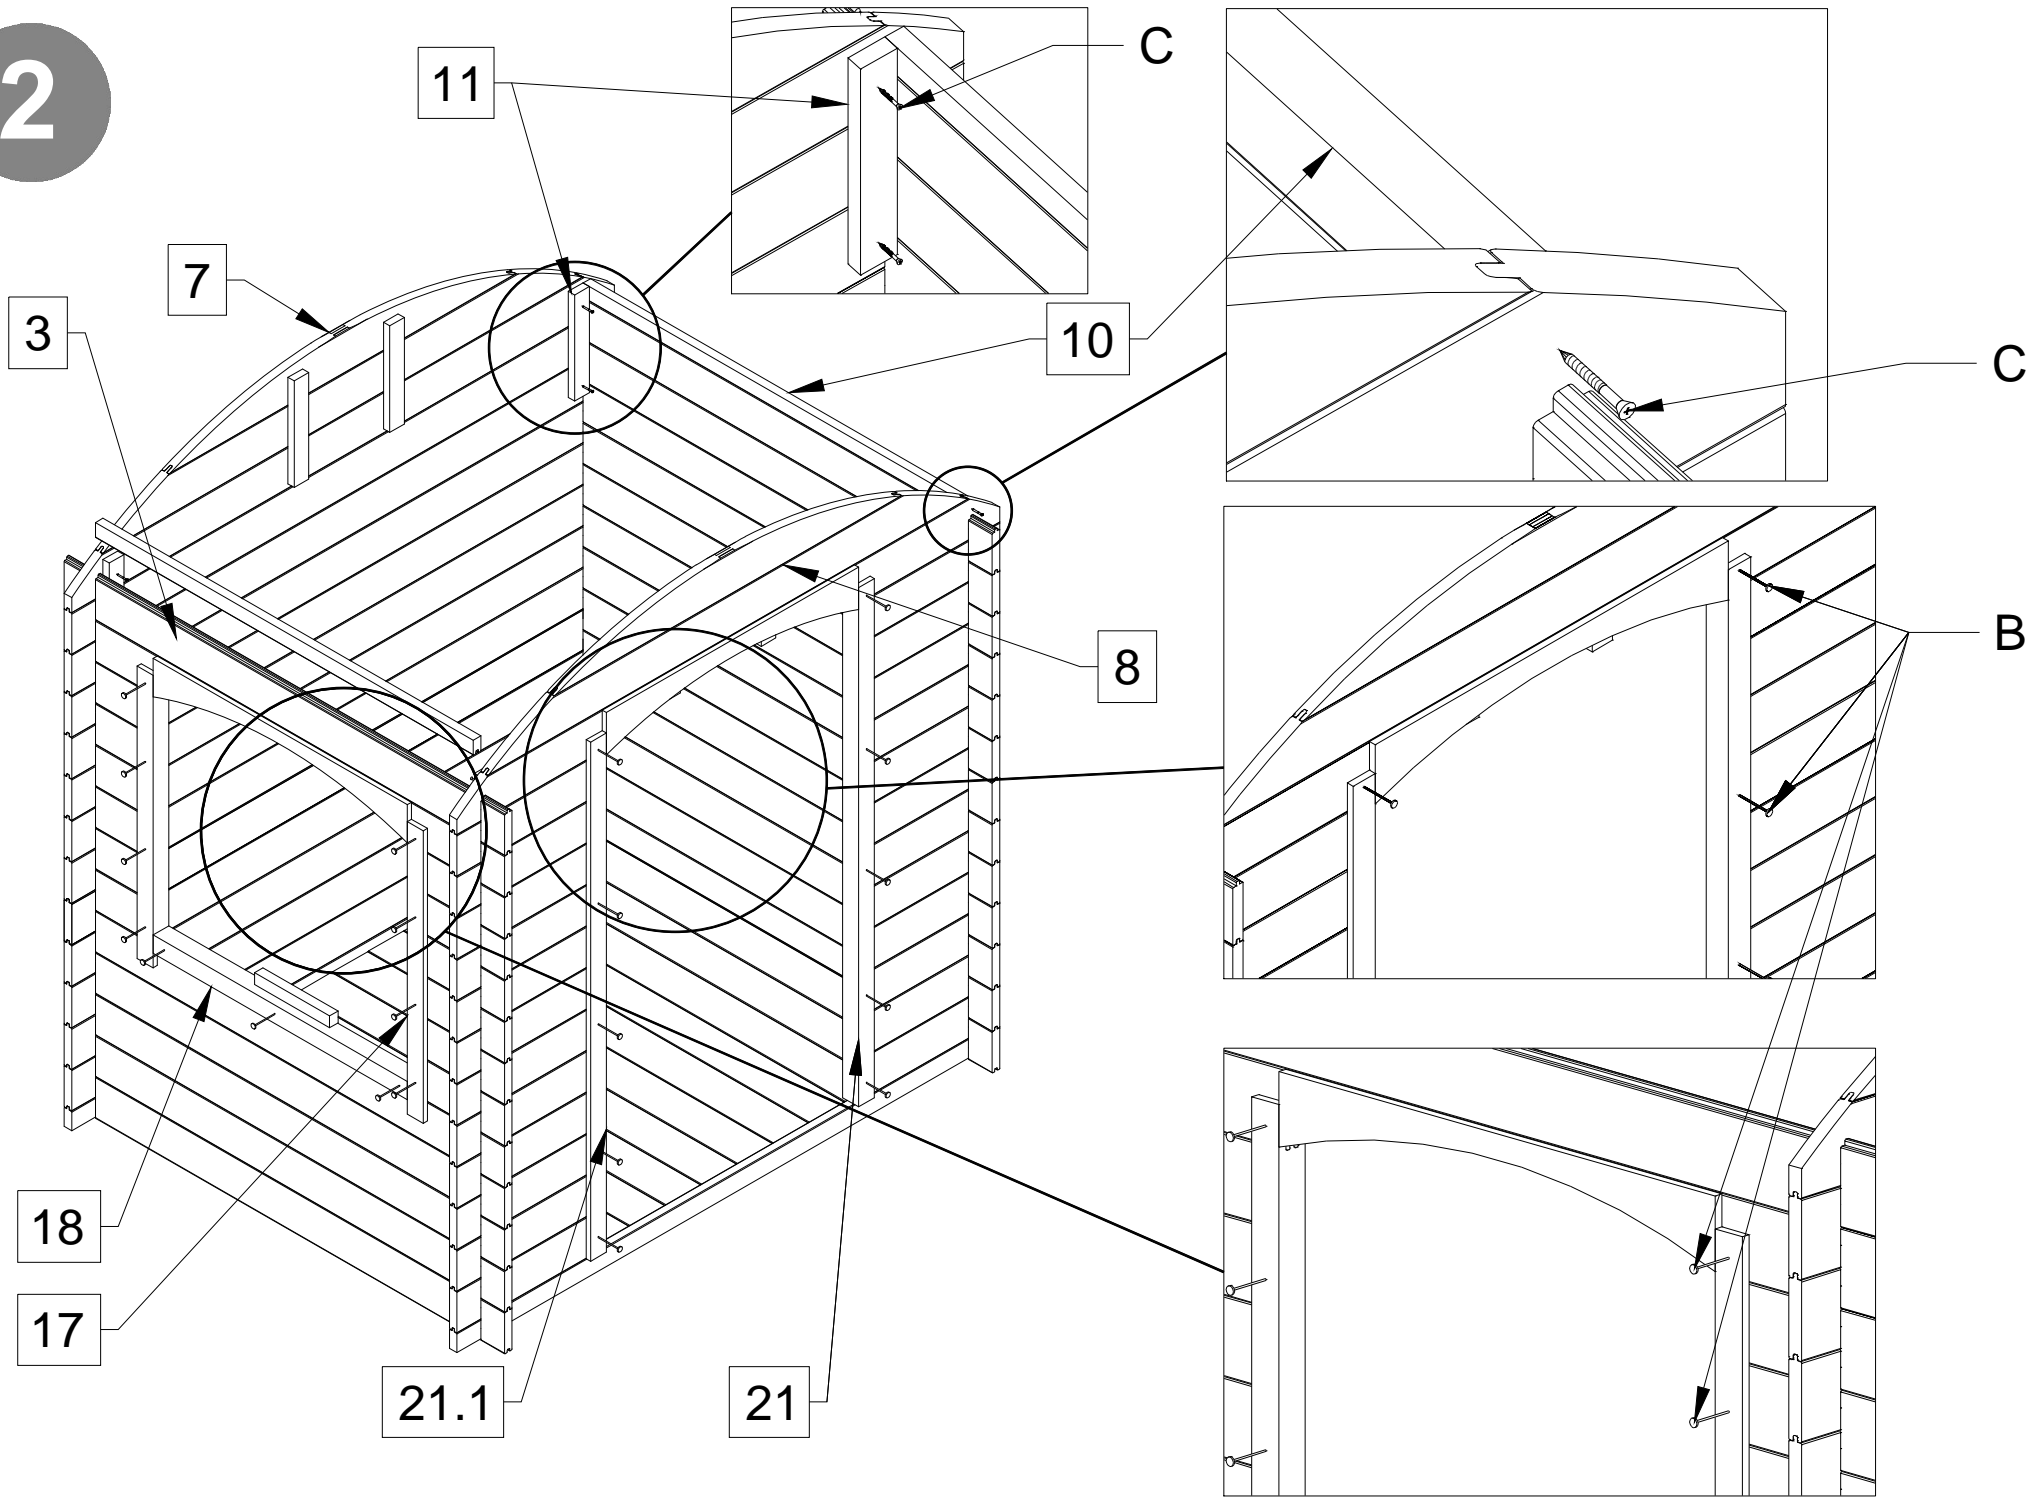

**M505**

**WOODEN PLAYHOUSE**

<b>A</b>	4x70	x 2
<b>B</b>	1.4x25	x 21
<b>C</b>	3x25	x 107
<b>D</b>	3x13	x 9

5 13

№		PCS			
			mm	mm	mm
1		1	19	52	1300
2		12	19	92	1300
3		19	19	92	1055
4		12	19	92	188
5		1	19	52	1300
6		24	19	92	322
7		1		265	1300
8		1		265	1300
9		1	19	92	1055
10		2	19	36	900
11		4	15	35	220
12		1	30	40	1055
13		3-2		300-448	1140
15		2		285	510
17		2	38	38	590
18		1	38	38	630
19		1		572	1060
21		1	38	38	1100
21.1		1	38	38	1100
22		16	11	96	1055
26		4	15		
28		2	15	75	100
24		6			
25		3			

# 1

2

3

4

19

5

22

25