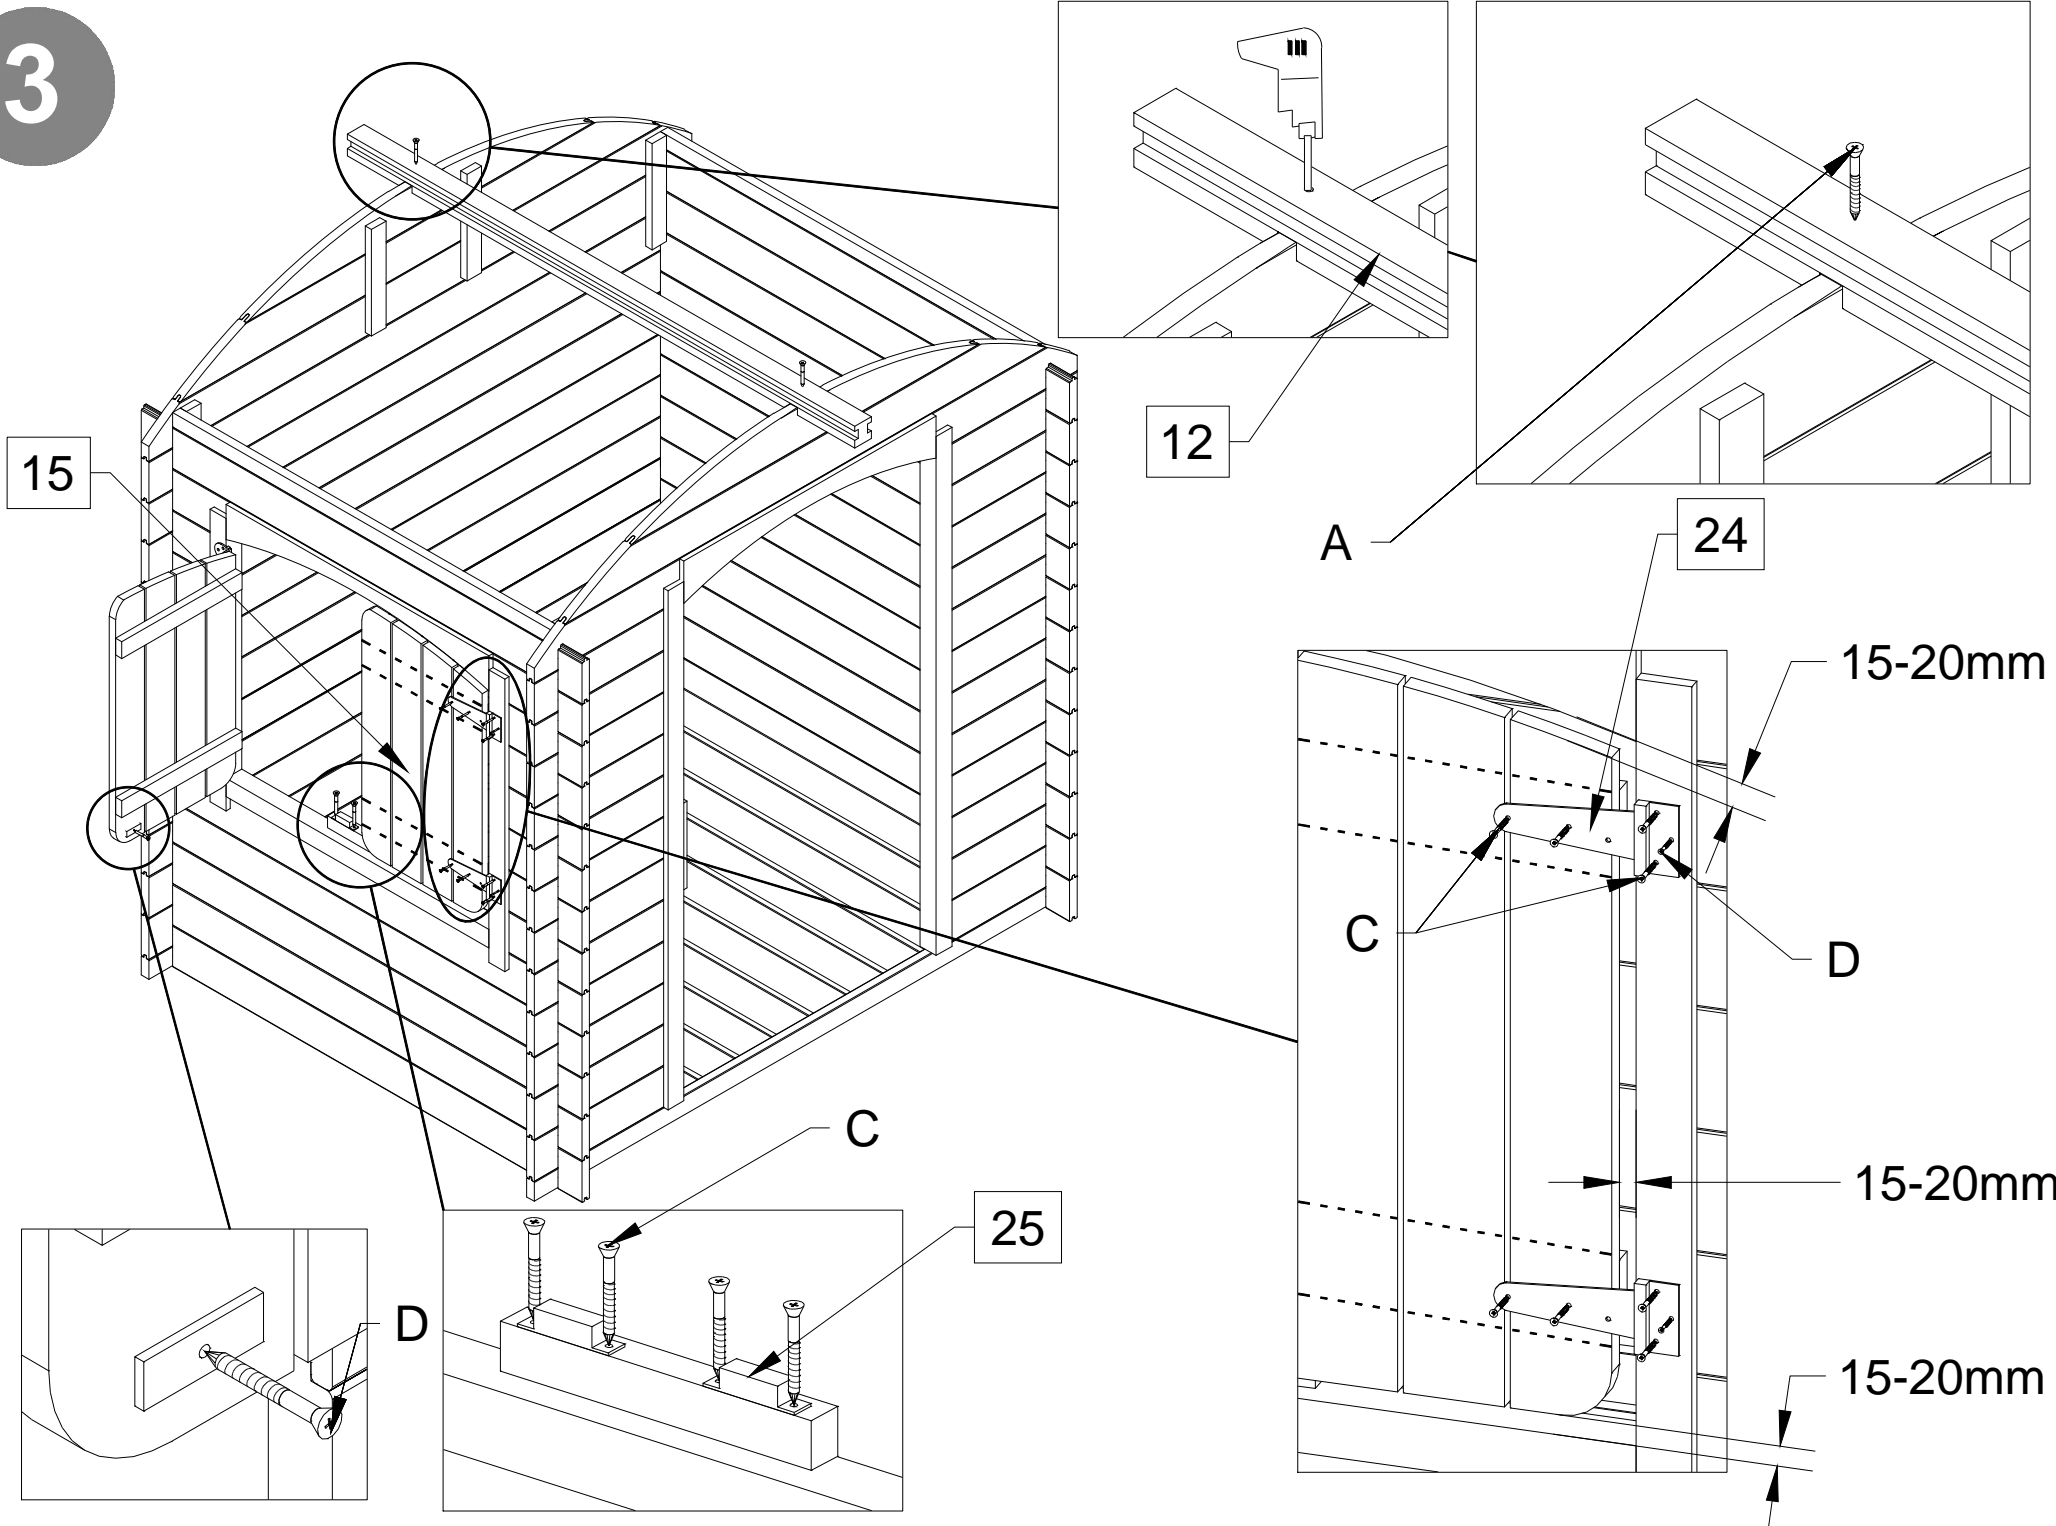

**M505**

**WOODEN PLAYHOUSE**

<b>A</b>	4x70	x 2
<b>B</b>	1.4x25	x 21
<b>C</b>	3x25	x 107
<b>D</b>	3x13	x 9

5 13

№		PCS			
			mm	mm	mm
1		1	19	52	1300
2		12	19	92	1300
3		19	19	92	1055
4		12	19	92	188
5		1	19	52	1300
6		24	19	92	322
7		1		265	1300
8		1		265	1300
9		1	19	92	1055
10		2	19	36	900
11		4	15	35	220
12		1	30	40	1055
13		3-2		300-448	1140
15		2		285	510
17		2	38	38	590
18		1	38	38	630
19		1		572	1060
21		1	38	38	1100
21.1		1	38	38	1100
22		16	11	96	1055
26		4	15		
28		2	15	75	100
24		6			
25		3			

# 1

2

3

4

19

5

22

25