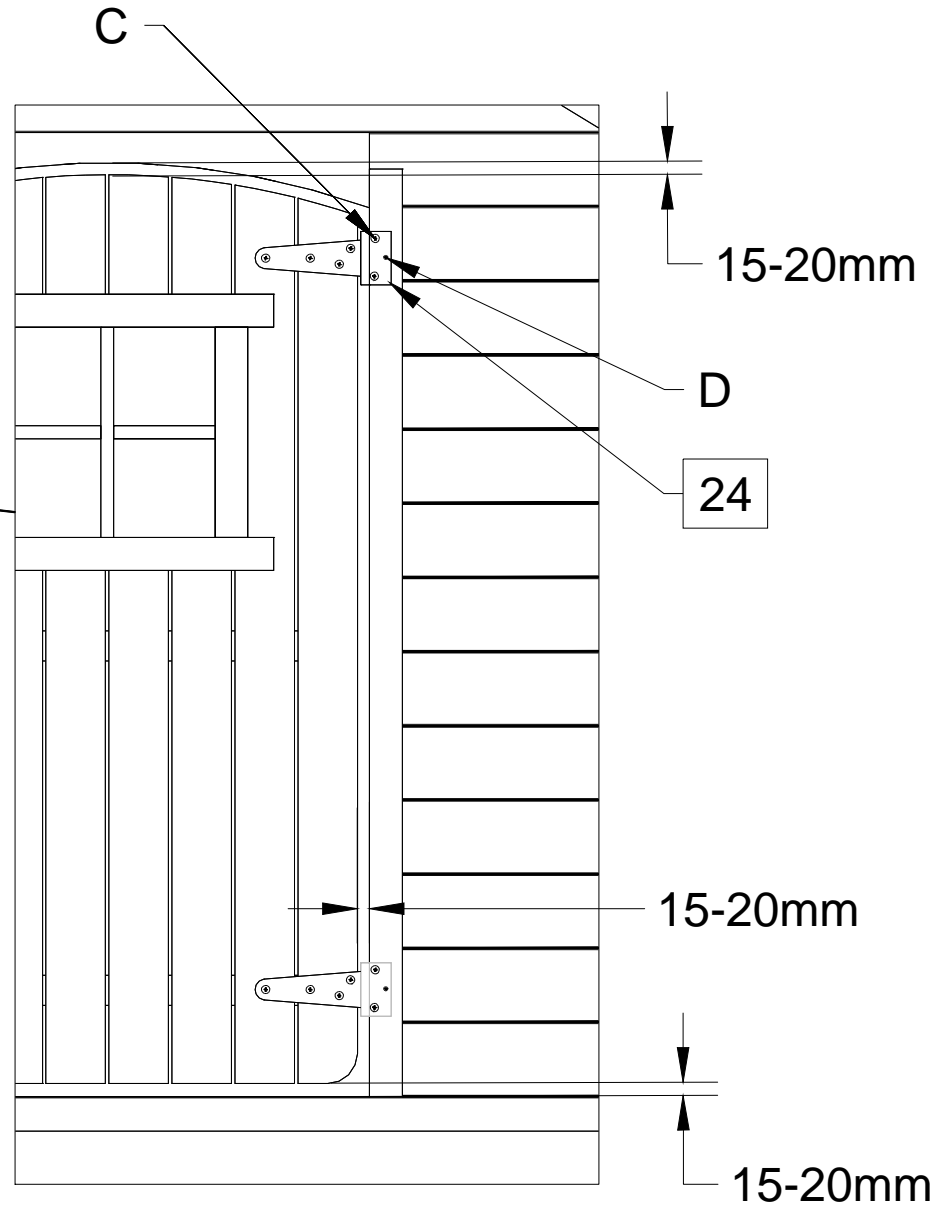

**M505**

**WOODEN PLAYHOUSE**

<b>A</b>	4x70	x 2
<b>B</b>	1.4x25	x 21
<b>C</b>	3x25	x 107
<b>D</b>	3x13	x 9

5 13

№		PCS			
			mm	mm	mm
1		1	19	52	1300
2		12	19	92	1300
3		19	19	92	1055
4		12	19	92	188
5		1	19	52	1300
6		24	19	92	322
7		1		265	1300
8		1		265	1300
9		1	19	92	1055
10		2	19	36	900
11		4	15	35	220
12		1	30	40	1055
13		3-2		300-448	1140
15		2		285	510
17		2	38	38	590
18		1	38	38	630
19		1		572	1060
21		1	38	38	1100
21.1		1	38	38	1100
22		16	11	96	1055
26		4	15		
28		2	15	75	100
24		6			
25		3			

# 1

2

3

4

19

5

22

25