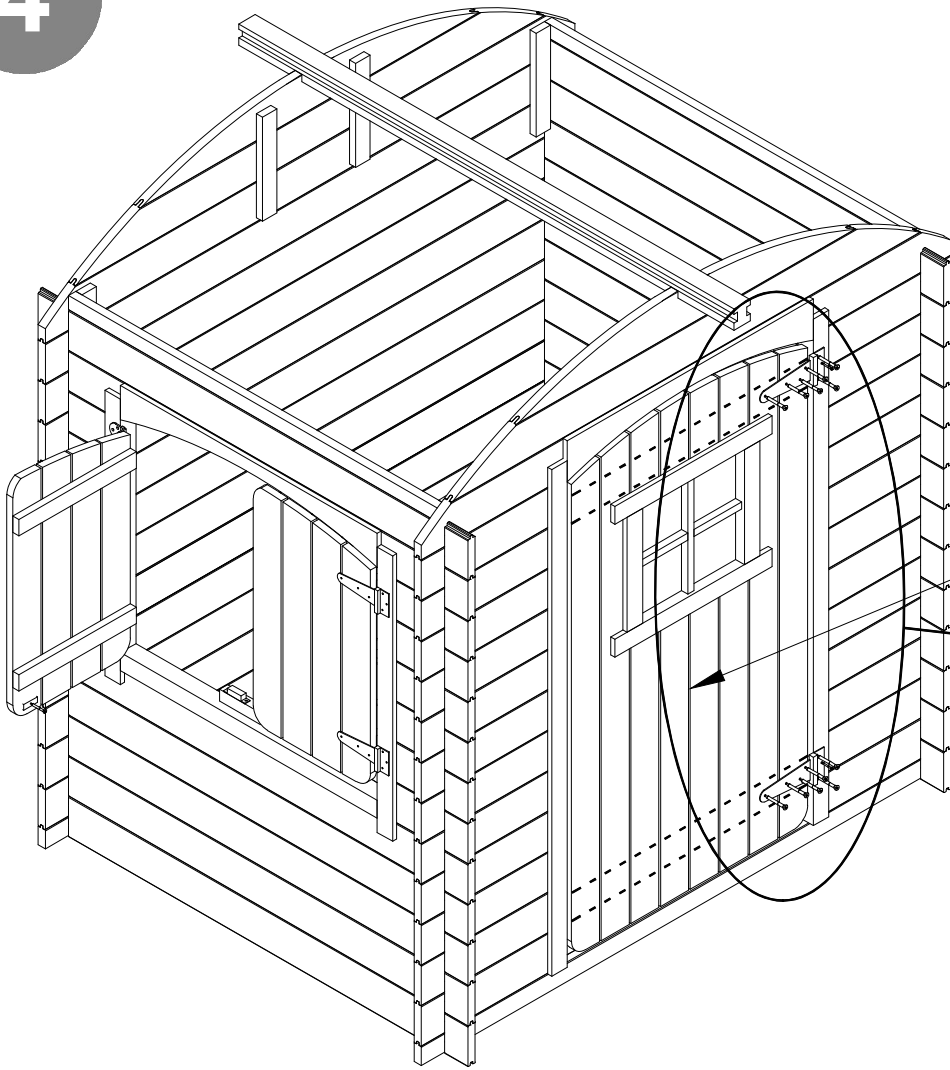

**M505**

**WOODEN PLAYHOUSE**

<b>A</b>	4x70	x 2
<b>B</b>	1.4x25	x 21
<b>C</b>	3x25	x 107
<b>D</b>	3x13	x 9

5 13

№		PCS			
			mm	mm	mm
1		1	19	52	1300
2		12	19	92	1300
3		19	19	92	1055
4		12	19	92	188
5		1	19	52	1300
6		24	19	92	322
7		1		265	1300
8		1		265	1300
9		1	19	92	1055
10		2	19	36	900
11		4	15	35	220
12		1	30	40	1055
13		3-2		300-448	1140
15		2		285	510
17		2	38	38	590
18		1	38	38	630
19		1		572	1060
21		1	38	38	1100
21.1		1	38	38	1100
22		16	11	96	1055
26		4	15		
28		2	15	75	100
24		6			
25		3			

# 1

2

3

4

19

5

22

25

D

6

26

C

28

C