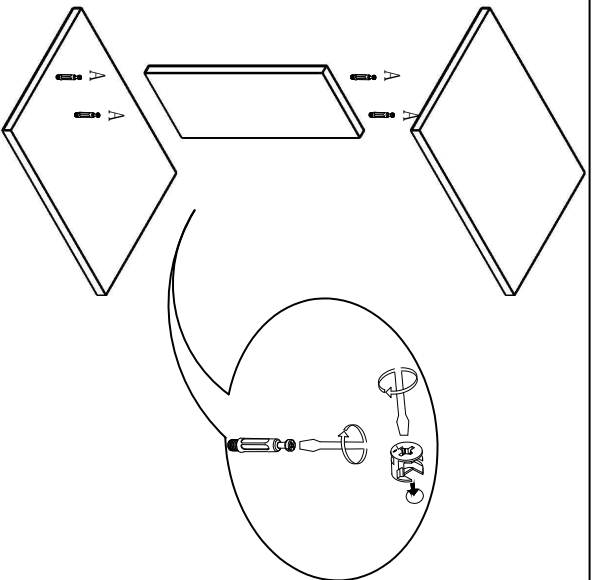

# Dressing Table Stool

ML-302

1	400*295*50MM	1pcs
2	360*150*15MM	1pcs
3	385*290*15MM	2pcs

1

AX4

2

CX4

3

AX6 BX3

4