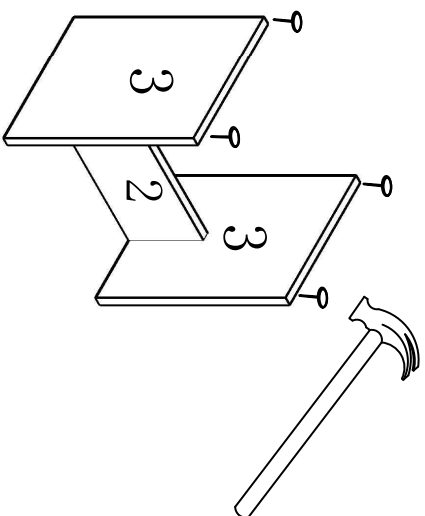

# Dressing Table Stool

ML-302

1	400*295*50MM	1pcs
2	360*150*15MM	1pcs
3	385*290*15MM	2pcs

1

AX4

2

CX4

3