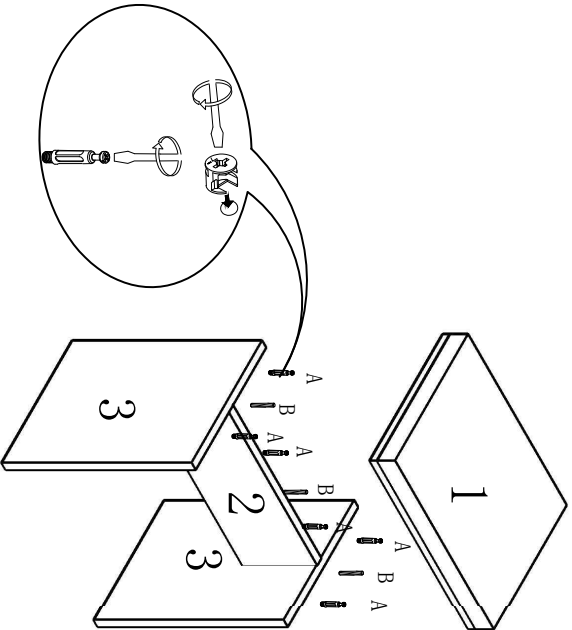

# Dressing Table Stool

ML-302

1	400*295*50MM	1pcs
2	360*150*15MM	1pcs
3	385*290*15MM	2pcs

1

AX4

2

CX4

3