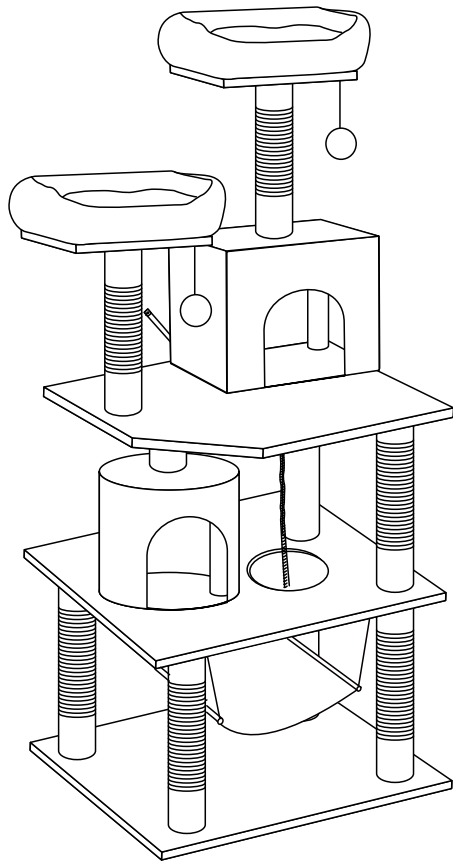

57" H CAT TREE

(Model # 610994)

Assembly Instructions

Dear Customers,

Thank you for purchasing our product. Please read this instruction manual carefully after receiving this product. It will help you assemble this product quickly, safely and correctly. You can keep this manual for future reference.

KATZENKRATZBAUM

(Artikelnummer: 610994 | Stand: 06.01.2020, 14:40 Uhr)

Bedienungs- und Montageanleitung

(Deutsch)

Liebe Kundin, lieber Kunde,

danke, dass Sie sich für ein Produkt aus unserem Haus entschieden haben. Zu Ihrer eigenen Sicherheit lesen Sie diese Bedienungsanleitung bitte gründlich durch. Die Anleitung sollte zudem für einen zukünftigen Gebrauch aufbewahrt werden.