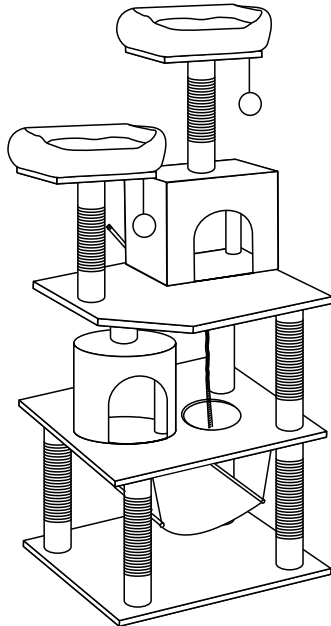

57" H CAT TREE

(Model # 610994)

Assembly Instructions

Dear Customers,

Thank you for purchasing our product. Please read this instruction manual carefully after receiving this product. It will help you assemble this product quickly, safely and correctly. You can keep this manual for future reference.

KATZENKRATZBAUM

(Artikelnummer: 610994 | Stand: 06.01.2020, 14:40 Uhr)

Bedienungs- und Montageanleitung

(Deutsch)

Liebe Kundin, lieber Kunde,

danke, dass Sie sich für ein Produkt aus unserem Haus entschieden haben. Zu Ihrer eigenen Sicherheit lesen Sie diese Bedienungsanleitung bitte gründlich durch. Die Anleitung sollte zudem für einen zukünftigen Gebrauch aufbewahrt werden.

<p>① x1</p> 	<p>② x1</p> 	<p>③ x1</p> 	
<p>④ x1</p> 	<p>⑤ x1</p> 	<p>⑥ x2</p> 	<p>⑦ x1</p>  <p>35cm</p>
<p>⑧ x2</p>  <p>35cm</p>	<p>⑨ x1</p>  <p>35cm</p>	<p>⑩ x3</p>  <p>40cm</p>	<p>⑪ x1</p>  <p>40cm</p>
<p>⑫ x1</p>  <p>10cm</p>	<p>⑬ x7</p>  <p>22cm</p>	<p>⑭ x1</p> 	<p>⑮ x1</p> 