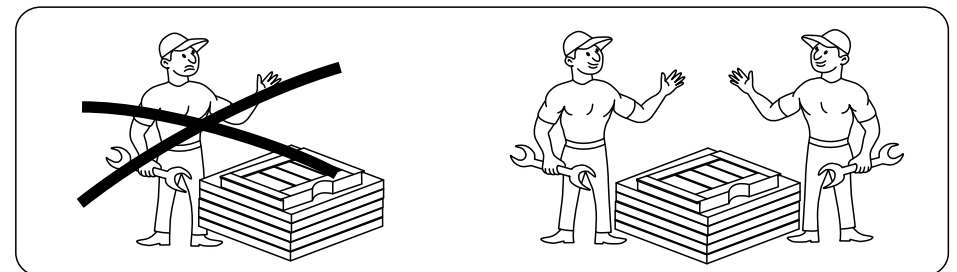

KATZENKRATZBAUM

(Artikelnummer: 610994 | Stand: 06.01.2020, 14:40 Uhr)

Bedienungs- und Montageanleitung

(Deutsch)

Liebe Kundin, lieber Kunde,

danke, dass Sie sich für ein Produkt aus unserem Haus entschieden haben. Zu Ihrer eigenen Sicherheit lesen Sie diese Bedienungsanleitung bitte gründlich durch. Die Anleitung sollte zudem für einen zukünftigen Gebrauch aufbewahrt werden.

Hergestellt in PRC für Yahee GmbH
 Importeur: Yahee GmbH
 Hans-Grüniger-Weg 11
 71706 Markgröningen
 Email: info@yaheetech.de
 Web: www.yaheetech.de

VERWENDUNGS- UND SICHERHEITSHINWEISE

- Bitte lesen Sie die folgenden Hinweise sorgfältig und verwenden Sie den Artikel ordnungsgemäß entsprechend dieser Anleitung.
- Bewahren Sie die Anleitung auf. Wenn Sie den Artikel anderen Personen zur Nutzung überlassen, übergeben Sie bitte auch diese Bedienungs- und Montageanleitung.
- Die aufgeführten Warnhinweise, Vorsichtsmaßnahmen und Anweisungen in dieser Anleitung können nicht alle möglichen Bedingungen und Situationen abdecken, die bei der Benutzung des Artikels auftreten können. Bitte kontaktieren Sie uns über die E-Mail info@yaheetech.de wenn Sie weitere Informationen oder Hilfe benötigen.
- Dieser Artikel ist kein Klettergerüst für Kinder! Es besteht Verletzungsgefahr! Lassen Sie Kinder bitte nicht unbeaufsichtigt.
- Überprüfen Sie den Artikel vor Gebrauch auf mögliche Schäden. Verwenden Sie diesen nicht, wenn er verbogen, gerissen oder anderweitig beschädigt ist.
- Bei unsachgemäßer Belastung kann der Artikel nach vorne kippen.
- Die einwandfreie Funktion ist nur bei lot- und waagerechter Aufstellung gewährleistet. Positionieren Sie den Artikel stets auf einem ebenen flachen Untergrund.
- Stellen Sie den Artikel nicht in der Nähe von offenen Feuer- oder Hitzequellen auf! Es besteht Brandgefahr!
- Achten Sie beim Aufbau auf Ihre Finger und Hände, es besteht Quetschgefahr! Wir empfehlen das Tragen von Schutzhandschuhen.
- Verwenden Sie für die Reinigung keine zu aggressiven Reinigungsmittel.