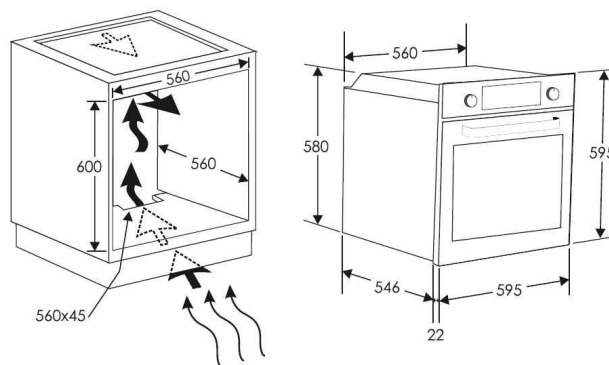

## CARACTÉRISTIQUES TECH.

Longueur cordon d'alimentation électrique (cm) :	135
Type de prise :	PAS DE PRISE
Puissance (W) :	3000W
Intensité (A) :	16
Voltage (V) :	220-240
Fréquence (Hz) :	50
Niche d'encastrement (HxLxP) :	590 X 560 X 560
Dimensions Hors Tout (HxLxP) :	595 x 595 x 568
Emballé (HxLxP) :	667 x 640 x 680
Poids brut / net :	40 / 35Kg