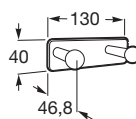

VICTORIA

Percha doble (Posibilidad de instalación mediante tornillería o adhesivo)

PVPR (IVA INCLUIDO)

40,78 €

DIBUJOS TÉCNICOS

CARACTERÍSTICAS

Acabado: Brillo

Material: Metal

Publication Status

Tipo de instalación: Mural

Victoria

Amplia colección de accesorios de diseño funcional y atemporal. Además de la instalación con tornillería, Victoria también permite una fijación alternativa mediante adhesivo, evitando así los agujeros y garantizando una alta resistencia (hasta 5 kg. de carga estática). El encaje perfecto tanto para cuartos de baño privados como para áreas públicas, incluyendo soluciones para movilidad reducida.