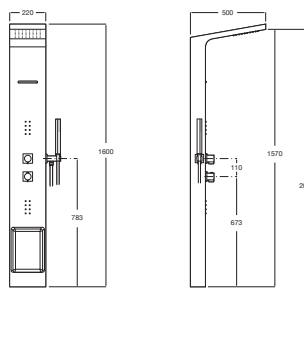

ETERNAL

Columna de hidromasaje termostática

PVPR (IVA INCLUIDO)

1879,13 €

DIBUJOS TÉCNICOS

CARACTERÍSTICAS

Acabado: Blanco

Adecuada para: Ducha

Cascada

Flexible incluido

Forma del rociador: Rectangular

Funciones de los jets de hidromasaje: Espalda, Lumbar

Grifería: Incluida

Hidromasaje

Longitud del flexible (m): 1,75

Número de jets: 3

Número de salidas de agua: 5

Presión mínima requerida (bar): 1

Repisa

Teléfono de ducha: Incluido

Tipo de grifería: Termostática

Tipo de hidromasaje: Relajante

Tipo de instalación: De pie