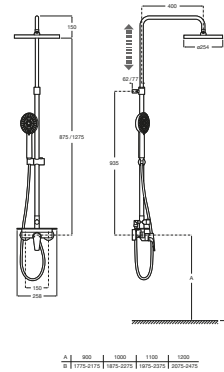

EVEN

Columna de ducha monomando con repisa

PVPR (IVA INCLUIDO)

637,67 €

DIBUJOS TÉCNICOS

CARACTERÍSTICAS

Columna de ducha, mezclador monomando, con repisa, ducha de mano, flexible de 2m y soporte articulado regulable en altura.

Acabado: Cromado

Enlaces de alimentación flexibles incluidos

Lugar de instalación: Ducha

Posición del tirador: Superior

Publication Status

Tipo de instalación: Mural

Evershine

SoftTurn®

INCLUYE

Rociador de pared o techo orientable de ABS cromado. No incluye kit soporte a pared / techo

5B2250C00

Repisa adaptable

5B4961TP0

Ducha de mano con 3 funciones

5B1B03C00

Flexible PVC satinado anti-torsión universal de 1,75 m