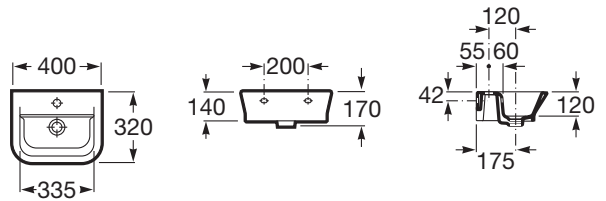

THE GAP ORIGINAL

Lavabo de porcelana mural

MEDIDAS

Longitud	400 mm
Anchura	320 mm
Altura	170 mm

COLORES Y ACABADOS

00 Blanco

PVPR (IVA INCLUIDO)

71,75 €

DIBUJOS TÉCNICOS

CARACTERÍSTICAS

Lavabo de porcelana mural. No incluye grifería.

Agujeros para grifería: 1 Agujero en el centro

Desagüe: No incluido

Descripción larga: LAVAMANOS 40 THE GAP COMPLETO C-A

Forma: Cuadrado

Lavamanos

Material: Porcelana

Posición de la cubeta: Central

Publication Status

Sifón: No incluido

Tipo de instalación: Mural

Lavabo compacto

COMPATIBLE

Desagüe para lavabo/bidé de 1 1/4" con rebosadero y tapón automático

505400000

Sifón botella de 1 1/4" para lavabo. Tubo de 300 mm

506403110

Click-clack desagüe universal. Tapón cromado 40 Ø

505400900

Click-clack desagüe universal. Tapón cromado 65 Ø