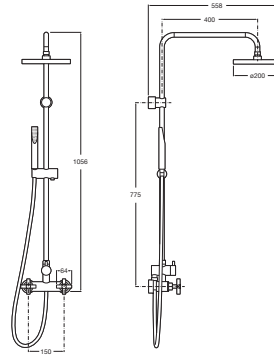

LOFT

Columna de ducha

PVPR (IVA INCLUIDO)

1237,83 €

DIBUJOS TÉCNICOS

CARACTERÍSTICAS

Columna bimando para ducha. Incluye rociador de \varnothing 200 mm, ducha de mano de 25x180 mm, flexible metálico de 1,7 m y soporte articulado regulable en altura

Acabado: Cromado

Adecuada para: Ducha

Descripción larga: MEZCLADOR EXT DUCHA LOFT C/COLUMNA

ROCAD GRAN CAUDAL

Flexible incluido

Grifería: Incluida

Número de salidas de agua: 2

Presión mínima requerida (bar): 2

Publication Status

Teléfono de ducha: Incluido

Tipo de grifería: Bimando

Tipo de instalación: Mural

Evershine ®

Funciones del rociador
Funciones del rociador: Rain

Funciones del teléfono de ducha
Funciones del teléfono de ducha: Rain