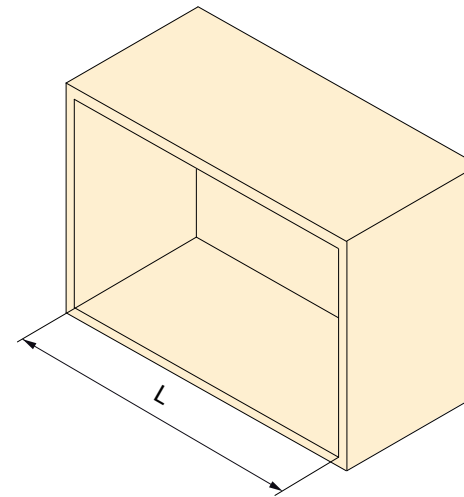

Module / Modulo Módulo / Module Módulo	L
450	385 - 420
500	435 - 470
600	535 - 570
700	635 - 670
800	735 - 770
900	835 - 870
1.000	935 - 970

Rack for plates and glasses made of stainless steel AISI 430 and dropsholder made of stainless steel AISI 304.  
 Scolapiatti e scolabicchieri in acciaio inossidabile AISI 430 e salvagocce in acciaio inossidabile AISI 304.  
 Escurreplatos y escurrevasos fabricados en acero Inoxidable AISI 430 y bandeja en acero inoxidable AISI 304.  
 Égouttoir pour assiette et verres fabriqués en acier inoxydable AISI 430 et plateau en acier inoxydable AISI 304.  
 Escorredor de pratos e copos fabricados em aço inox AISI430 e travessa de aço inox AISI 304.

\* It depends on the height of the plates and glasses.  
 Dipende dall'altezza delle piastre e dei bicchieri.  
 Depende de la altura de los platos y vasos.  
 Cela dépend de la hauteur des assiettes et des verres.  
 Depende da altura das placas e dos óculos.