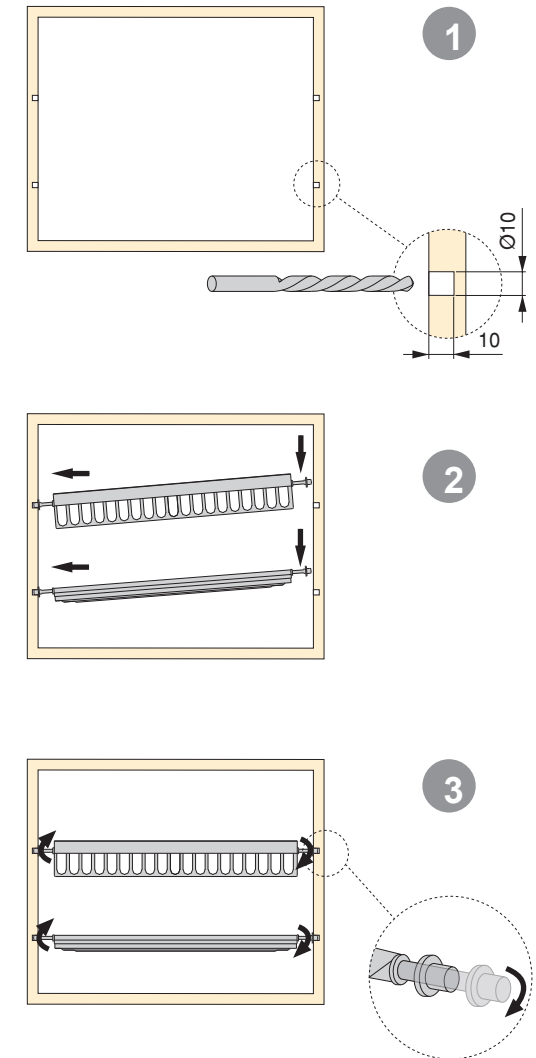

Module / Modulo Módulo / Module Módulo	L
450	385 - 420
500	435 - 470
600	535 - 570
700	635 - 670
800	735 - 770
900	835 - 870
1.000	935 - 970

Rack for plates and glasses made of stainless steel AISI 430 and dropsholder made of stainless steel AISI 304.  
 Scolapiatti e scolabicchieri in acciaio inossidabile AISI 430 e salvagocce in acciaio inossidabile AISI 304.  
 Escurreplatos y escurrevasos fabricados en acero Inoxidable AISI 430 y bandeja en acero inoxidable AISI 304.  
 Égouttoir pour assiette et verres fabriqués en acier inoxydable AISI 430 et plateau en acier inoxydable AISI 304.  
 Escorredor de pratos e copos fabricados em aço inox AISI430 e travessa de aço inox AISI 304.

\* It depends on the height of the plates and glasses.  
 Dipende dall'altezza delle piastre e dei bicchieri.  
 Depende de la altura de los platos y vasos.  
 Cela dépend de la hauteur des assiettes et des verres.  
 Depende da altura das placas e dos óculos.