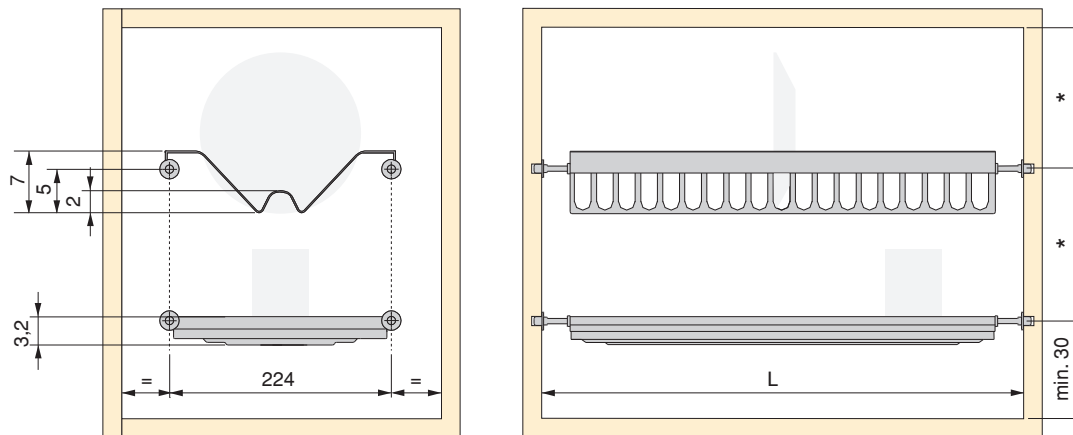

Module / Modulo Módulo / Module Módulo	L
450	385 - 420
500	435 - 470
600	535 - 570
700	635 - 670
800	735 - 770
900	835 - 870
1.000	935 - 970

Rack for plates and glasses made of stainless steel AISI 430 and dropsholder made of stainless steel AISI 304.  
 Scolapiatti e scolabicchieri in acciaio inossidabile AISI 430 e salvagocce in acciaio inossidabile AISI 304.  
 Escurreplatos y escurrevasos fabricados en acero Inoxidable AISI 430 y bandeja en acero inoxidable AISI 304.  
 Égouttoir pour assiette et verres fabriqués en acier inoxydable AISI 430 et plateau en acier inoxydable AISI 304.  
 Escorredor de pratos e copos fabricados em aço inox AISI430 e travessa de aço inox AISI 304.

\* It depends on the height of the plates and glasses.  
 Dipende dall'altezza delle piastre e dei bicchieri.  
 Depende de la altura de los platos y vasos.  
 Cela dépend de la hauteur des assiettes et des verres.  
 Depende da altura das placas e dos óculos.