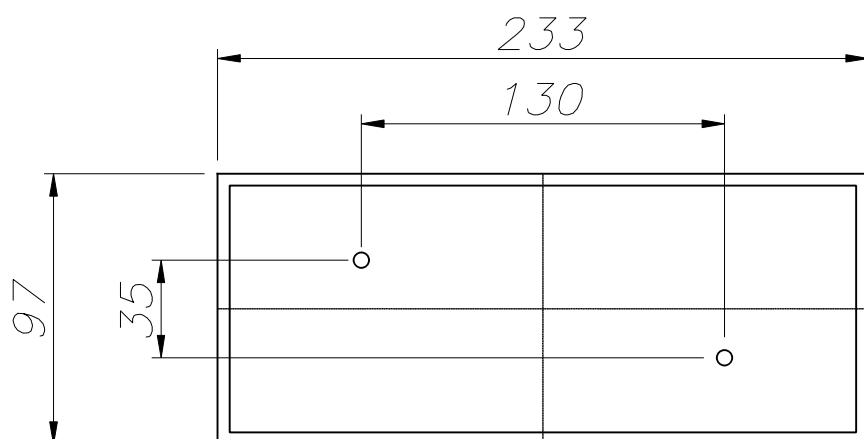

Bombilla recomendada : E27

CARACTERÍSTICAS LUMINOTÉCNICAS

Portalámparas	Cantidad	Potencia fuente de luz (W)
E27	1	Potencia máx. 15W

LOGÍSTICA

Peso neto (Kg): 0.94

Peso embalado (Kg): 1.06

Embalaje: 245mm x 110mm x 110mm

18 Un

ACERO INOXIDABLE AISI 304
STAINLESS STEEL AISI 304

CRISTAL ARENADO INTERIOR
SANDFROSTED GLASS INSIDE

ACERO INOXIDABLE AISI 304
STAINLESS STEEL AISI 304

ALUMINIO INYECTADO
INJECTED ALUMINIUM

CAJA DE EMPOTRAR
FLUSH FITTING BOX