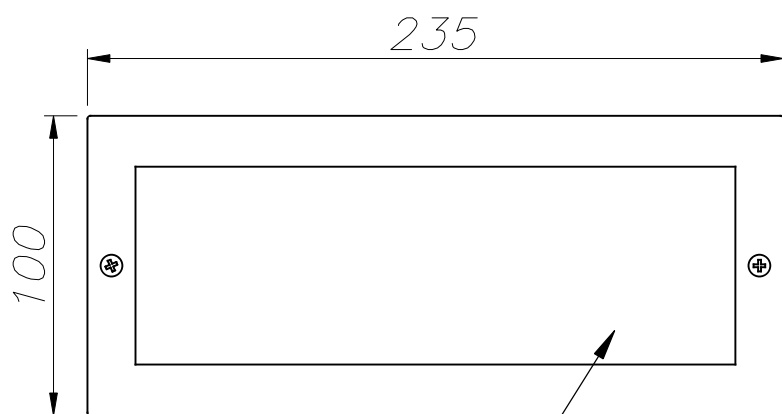

CRISTAL ARENADO INTERIOR
SANDFROSTED GLASS INSIDE