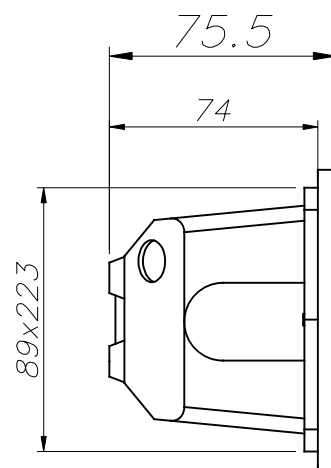

Bombilla recomendada : E27

CARACTERÍSTICAS LUMINOTÉCNICAS

Portalámparas	Cantidad	Potencia fuente de luz (W)
E27	1	Potencia máx. 15W

LOGÍSTICA

Peso neto (Kg): 0.94

Peso embalado (Kg): 1.06

Embalaje: 245mm x 110mm x 110mm

18 Un

ACERO INOXIDABLE AISI 304
STAINLESS STEEL AISI 304

CRISTAL ARENADO INTERIOR
SANDFROSTED GLASS INSIDE

ACERO INOXIDABLE AISI 304
STAINLESS STEEL AISI 304

ALUMINIO INYECTADO
INJECTED ALUMINIUM

CAJA DE EMPOTRAR
FLUSH FITTING BOX