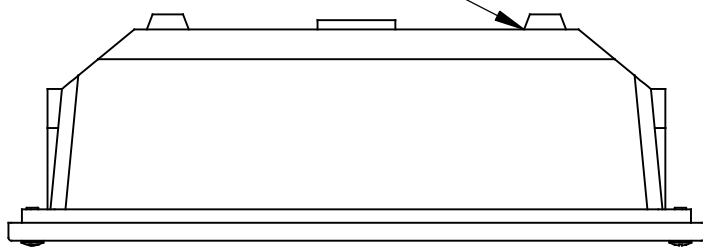

Garantía : 5 Años

Acabado estructura : acero inoxidable

Resistencia ambientes marinos : No

Material del difusor : Cristal

Luminaria fácilmente reciclable

Acabado difusor : Mate

Medida máx. de la bombilla : 145/45 mm

18 Un

ACERO INOXIDABLE AISI 304
STAINLESS STEEL AISI 304

CRISTAL ARENADO INTERIOR
SANDFROSTED GLASS INSIDE

ACERO INOXIDABLE AISI 304
STAINLESS STEEL AISI 304

ALUMINIO INYECTADO
INJECTED ALUMINIUM

CAJA DE EMPOTRAR
FLUSH FITTING BOX