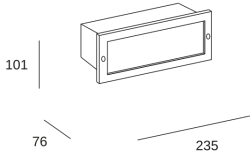

Tamesis

PX-0465-INO

Empotrable de pared IP44 Tamesis E27 15 acero inoxidable

CARACTERÍSTICAS TÉCNICAS

IP44 IK08

Potencia total luminaria : 15W

Voltaje / Frecuencia : 100-240V/50-60Hz

Material de la estructura : Acero inoxidable AISI 304

Garantía : 5 Años

Acabado estructura : acero inoxidable

Resistencia ambientes marinos : No

Material del difusor : Cristal

Luminaria fácilmente reciclable

Acabado difusor : Mate

Medida máx. de la bombilla : 145/45 mm

Bombilla recomendada : E27

CARACTERÍSTICAS LUMINOTÉCNICAS

Portalámparas	Cantidad	Potencia fuente de luz (W)
E27	1	Potencia máx. 15W

LOGÍSTICA

Peso neto (Kg): 0.94

Peso embalado (Kg): 1.06

Embalaje: 245mm x 110mm x 110mm