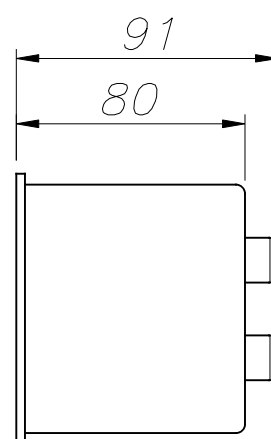

Bombilla recomendada : E27

CARACTERÍSTICAS LUMINOTÉCNICAS

Portalámparas	Cantidad	Potencia fuente de luz (W)
E27	1	Potencia máx. 15W

LOGÍSTICA

Peso neto (Kg): 0.94

Peso embalado (Kg): 1.06

Embalaje: 245mm x 110mm x 110mm

18 Un

ACERO INOXIDABLE AISI 304
STAINLESS STEEL AISI 304

CRISTAL ARENADO INTERIOR
SANDFROSTED GLASS INSIDE

ACERO INOXIDABLE AISI 304
STAINLESS STEEL AISI 304

ALUMINIO INYECTADO
INJECTED ALUMINIUM

CAJA DE EMPOTRAR
FLUSH FITTING BOX