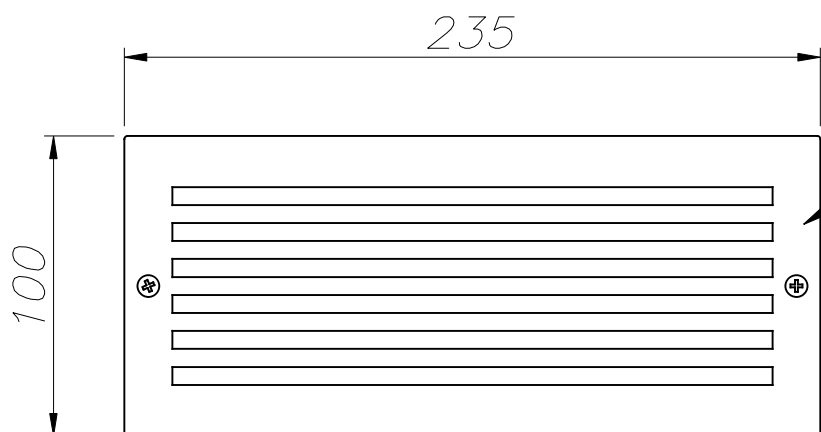

ACERO INOXIDABLE AISI 304
STAINLESS STEEL AISI 304