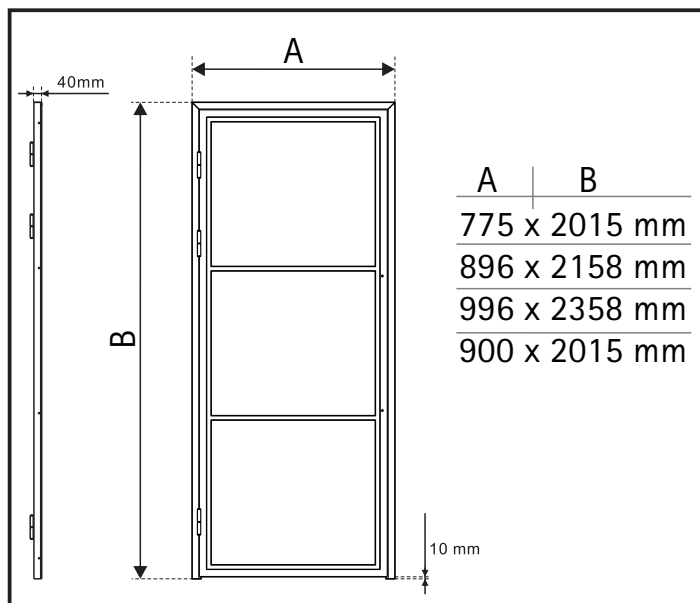

# Montageanleitung, Assembly Instructions Notice de Montage, Montagehandleiding

901-2  
09-24

622006  
622014  
622018

Türanschlag links, door left, fixation gauche, montagezijde links

# Montageanleitung, Assembly Instructions Notice de Montage, Montagehandleiding

622007  
622015  
622019

Türanschlag rechts, door right, fixation droite, montagezijde rechts