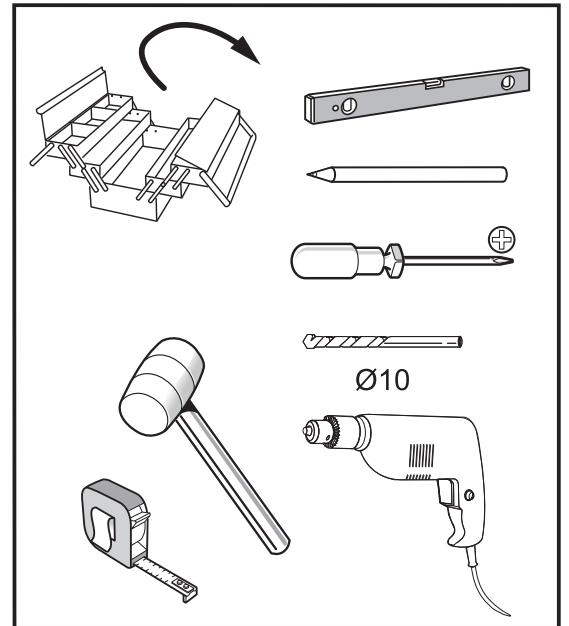

# Montageanleitung, Assembly Instructions Notice de Montage, Montagehandleiding

901-2  
09-24

622006  
622014  
622018

Türanschlag links, door left, fixation gauche, montagezijde links

# Montageanleitung, Assembly Instructions Notice de Montage, Montagehandleiding

622007  
622015  
622019

Türanschlag rechts, door right, fixation droite, montagezijde rechts