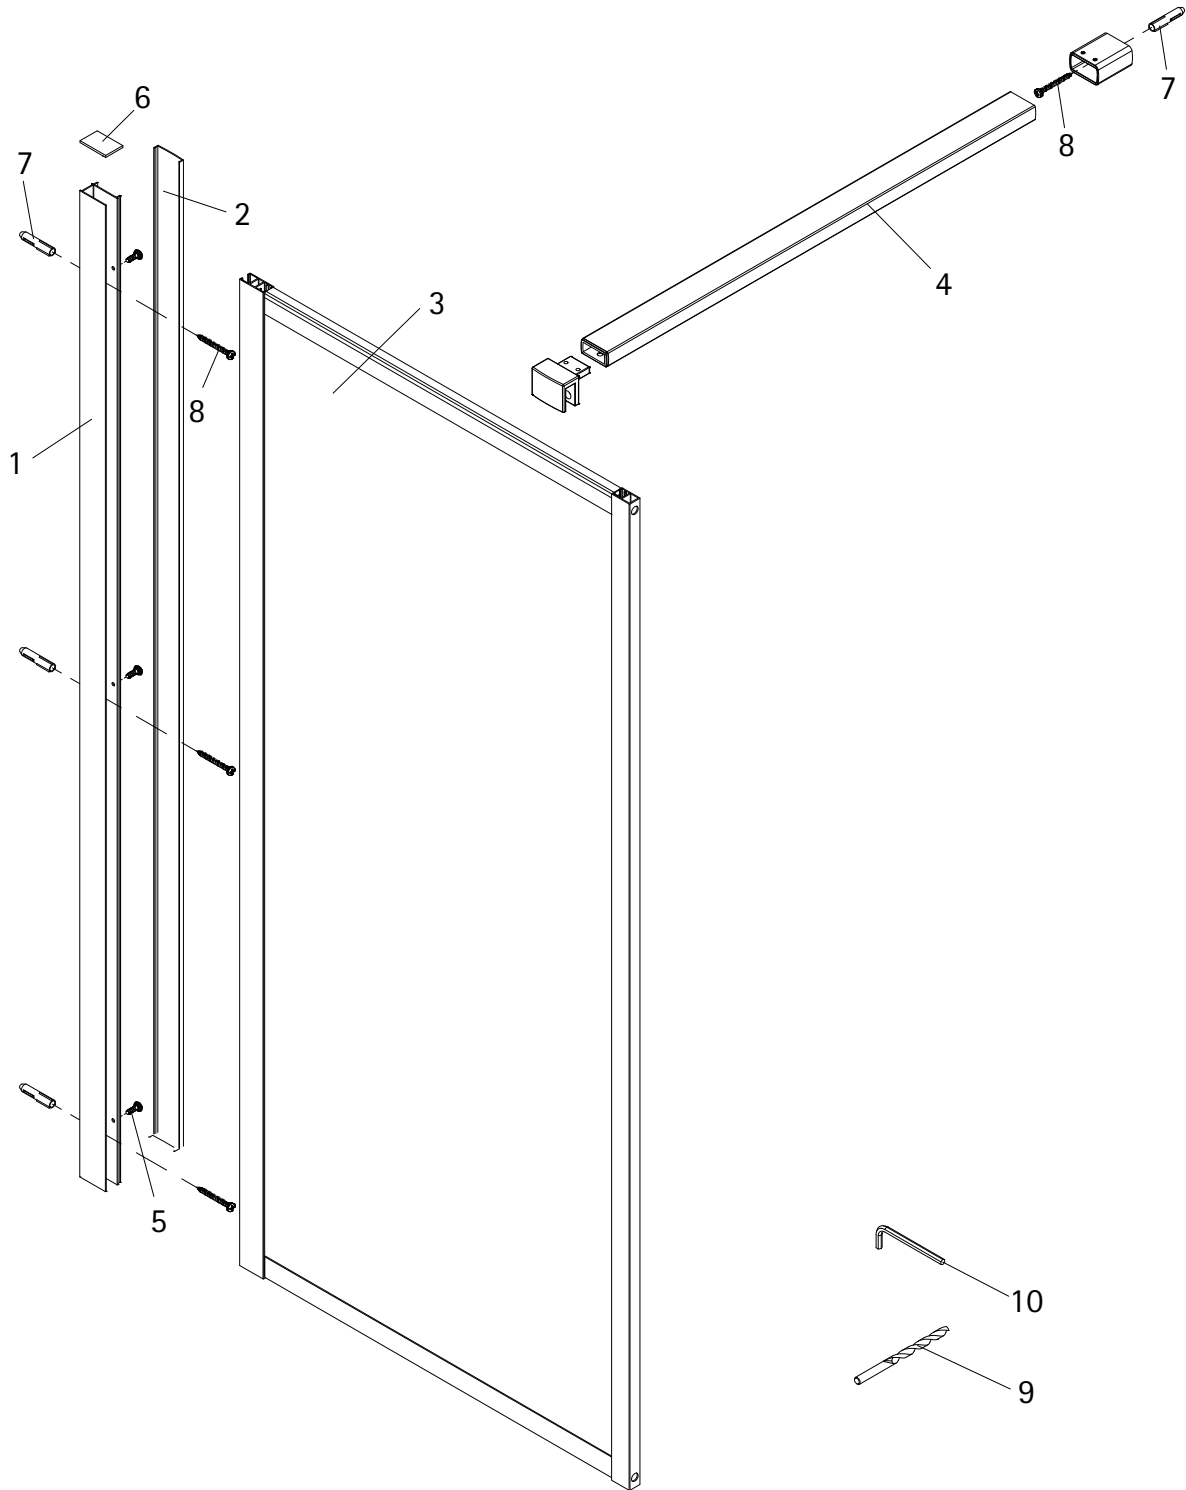

MONTAGEANLEITUNG

ASSEMBLY INSTRUCTIONS

NOTICE DE MONTAGE

MONTAGEHANDLEIDING

Pos.	Bezeichnung	Ersatzteil-Nr.	Preis	Pos.	Bezeichnung	Ersatzteil-Nr.	Preis
1	1x Wandanschlussprofil	E99248-68	Stück 79,60 €	6*	2x Abdeckkappe li / re		
1	1x Wandanschlussprofil	E99248-283	Stück 139,40 €	7*	4x Dübel		
2	1x Blende Wandanschlussprofil	E99249-68	Stück 37,70 €	8*	4x Schraube 3,9 x 30 mm		
2	1x Blende Wandanschlussprofil	E99249-283	Stück 66,00 €	9*	1x Bohrer Ø 3 mm		
3	1x Frontteil			10*	1x Innensechskantschlüssel		
4	1x Stabilisationsbügel komplett	E99340-68	Stück 69,20 €				
4	1x Stabilisationsbügel komplett	E99340-283	Stück 121,00 €				
5*	3x Schraube 3,9 x 10 mm						
					* Montagezubehör	E99200-8-68	Set 17,80 €
					* Montagezubehör	E99200-8-283	Set 31,40 €