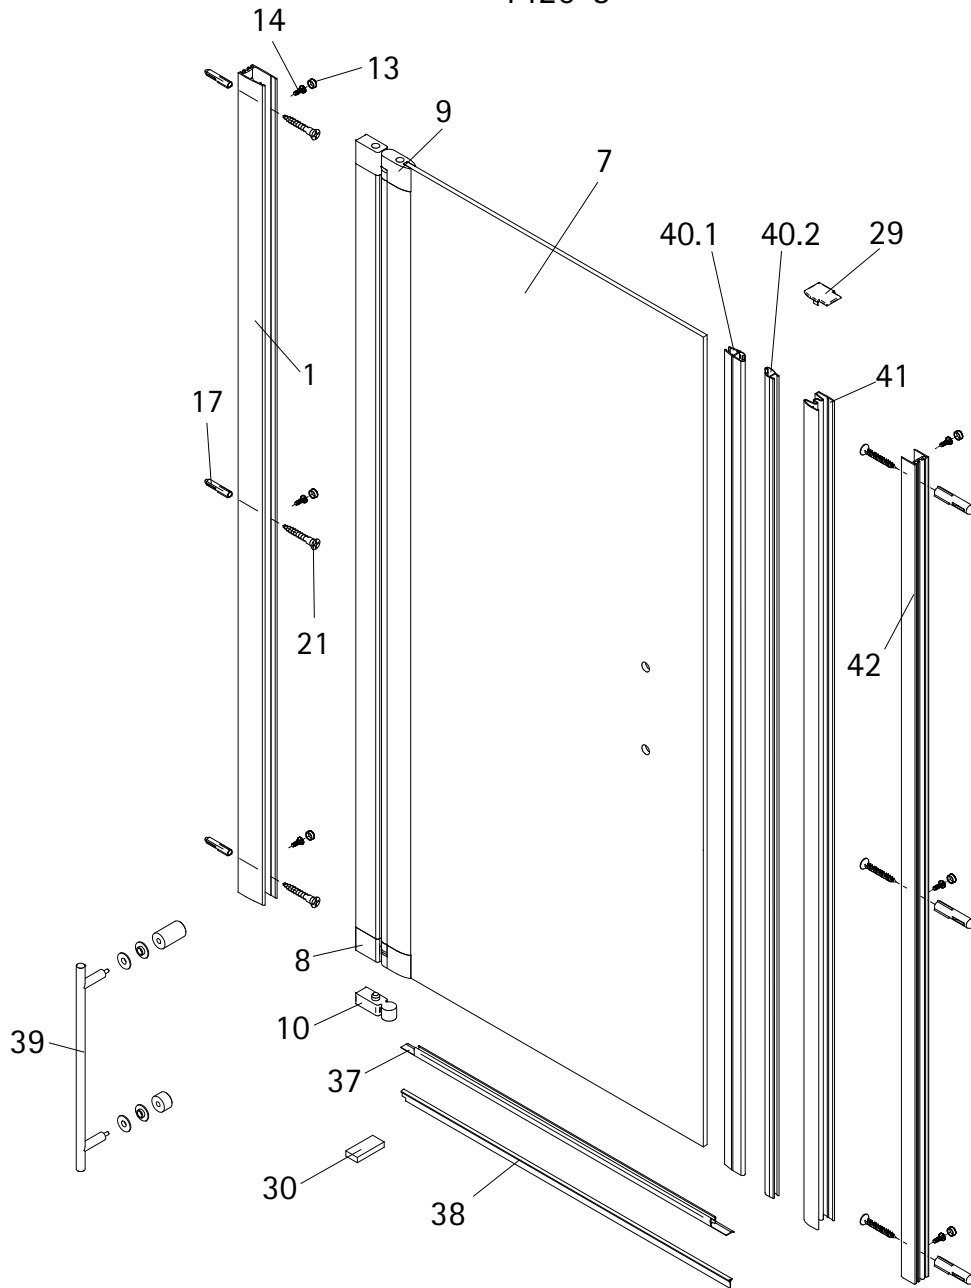

- Montageanleitung
- Assembly instructions
- Notice de montage
- Montagehandleiding
- Návod na montáž
- Instrucțiune de montaj
- Navodila za namestitev
- Installationstruktioener

1420-5

de

| Pos. | Bezeichnung | Ersatzteil-Nr. | Preis | Pos. | Bezeichnung | Ersatzteil-Nr. | Preis | |
|------|------------------------------------|----------------|---------------|----------------------------|---------------------------------|---------------------------------|---------------|---------------|
| 1 | 1x Wandanschlussprofil | E100230-4 | Stück 86,95 € | 30 | 2x Montagehilfe | E100201-13 | Set 12,00 € | |
| 7 | 1x Tür | | | 37 | 1x Wasserabweisprofil | E100058-6 | Stück 23,00 € | |
| 8 | 2x Drehlager | E23080-2 | Set 19,95 € | 38 | 1x Einschubdichtung | E100067-145-10 | Stück 14,95 € | |
| 9 | 2x Drehlager | | | | 39 | 1x Stangengriff groß, kurz-lang | E100140-26 | Stück 82,95 € |
| 10 | 1x Unterlegteil | | | | 40.1 | 1x Magnetprofil 45° breit | E100055-180-6 | Set 54,95 € |
| 13* | 6x Abdeckkappen für Kappenschraube | | 40.2 | 1x Magnetprofil 45° schmal | | | | |
| 14* | 6x Kappenschraube 3,5 x 9,5 mm | | | 41 | 1x Magnetaufnahmeprofil | E100236-4 | Stück 41,95 € | |
| 17* | 6x Dübel S6 | | | 42 | 1x Wandanschlussprofil | E100230 | Stück 41,95 € | |
| 21* | 6x Linsenblechschraube 4,2 x 45 mm | | | | | | | |
| 29* | 1x Abdeckkappe links/rechts | | | | * Schrauben und Abdeckkappenset | E23200-1 | 16,95 € | |