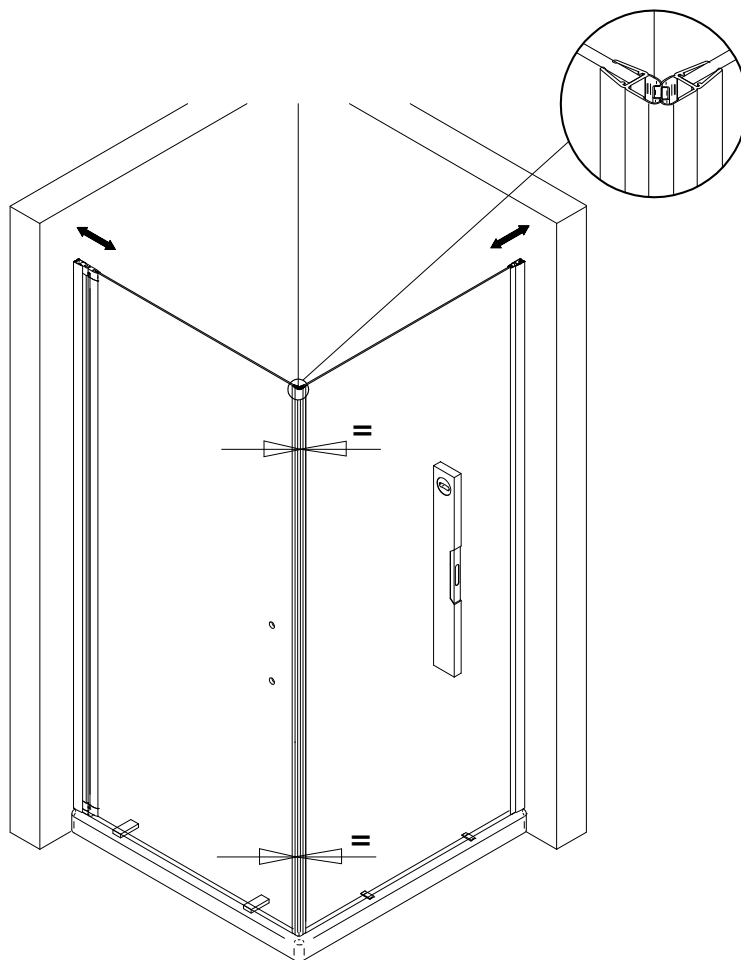

fr

| | | | |
|-----|--|------|---------------------------------------|
| 1 | 2x profilé mural de fixation | 30 | 2x cales de montage |
| 3 | 1x paroi fixe | 34 | 1x capuchon |
| 7 | 1x porte | 37 | 1x profilé hydrofuge |
| 8 | 2x pivot pièce | 38 | 1x joint à glisser |
| 9 | 2x pivot pièce | 39 | 1x poignée à tige grande |
| 10 | 1x pièce inférieure | 40.1 | 1x profilé porte joint magnetique 45° |
| 13* | 6x capuchon à vis | 40.3 | 1x profilé porte joint magnetique 45° |
| 14* | 6x vis pour cache 3,5 x 9,5 mm | 47 | 1x capuchon |
| 17* | 6x cheville S6 | 55 | 1x cales de silicone |
| 21* | 6x vis à tête fraisée bombée 4,2 x 45 mm | | |
| 23 | 1x barre de stabilisation | | * kit de vis et capuchons |

1

2

3

7

8

9

10

11a