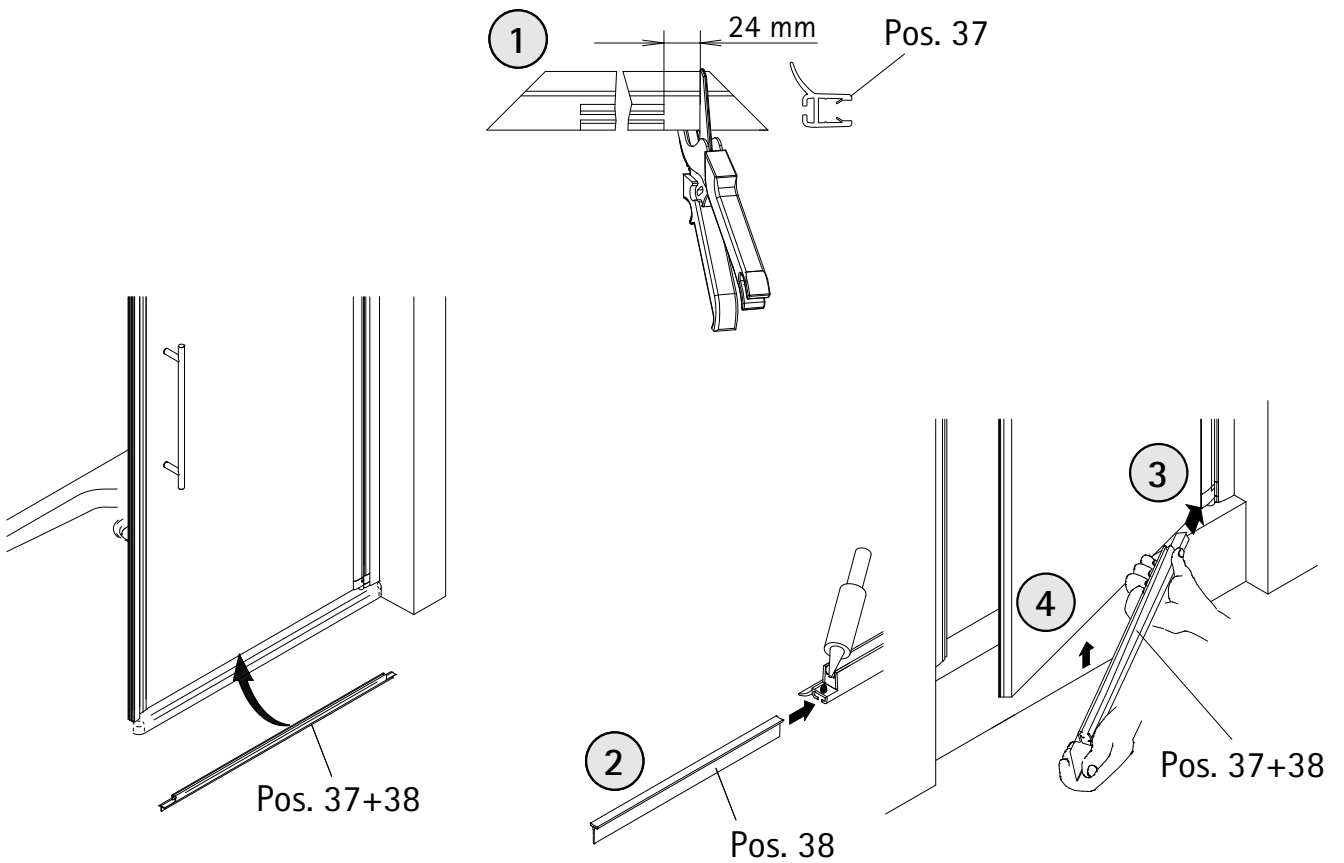

fr

| | | | |
|-----|--|------|---------------------------------------|
| 1 | 1x profilé mural de fixation | 30 | 2x cales de montage |
| 7 | 1x porte | 37 | 1x profilé hydrofuge |
| 8 | 2x pivot pièce | 38 | 1x joint à glisser |
| 9 | 2x pivot pièce | 39 | 1x poignée à tige grande |
| 10 | 1x pièce inférieure de réhausse | 40.1 | 1x profilé porte joint magnétique 45° |
| 13* | 6x capuchon à vis | 40.2 | 1x profilé porte joint magnétique 45° |
| 14* | 6x vis pour cache 3,5 x 9,5 mm | 41 | 1x profilé de logement d'aimant |
| 17* | 6x cheville S6 | 42 | 1x profilé mural de fixation |
| 21* | 6x vis à tôle fraisée bombée 4,2 x 45 mm | | |
| 29 | 1x cache, gauche/droite | | * kit de vis et capuchons |

11b

12

13

de

| Pos. | Bezeichnung | Ersatzteil-Nr. | Preis | Pos. | Bezeichnung | Ersatzteil-Nr. | Preis |
|------|-----------------------------------|----------------|---------------------|------|---------------------------------|----------------|---------------|
| 1 | 2x Wandanschlussprofil | E100230-4 | Stück 86,95 € | 30 | 2x Montagehilfe | E100201-13 | Set 12,00 € |
| 3 | 1x Seitenwand | | | 34 | 1x Abdeckkappe (inkl. Pos. 47) | E23205-2 | Set 11,95 € |
| 7 | 1x Tür | | | 37 | 1x Wasserabweisprofil | E100058-6 | Stück 23,00 € |
| 8 | 2x Drehlager | E23080-2 | Set 19,95 € | 38 | 1x Einschubdichtung | E100067-145-10 | Stück 14,95 € |
| 9 | 2x Drehlager | | | 39 | 1x Stangengriff groß, kurz-lang | E100140-26 | Stück 82,95 € |
| 10 | 1x Unterlegteil | | | 40.1 | 1x Magnetprofil 45° | E100055-90-5 | Set 54,95 € |
| 13* | 6x Abdeckkappe für Kappenschraube | 40.3 | 1x Magnetprofil 45° | | | | |
| 14* | 6x | | | 47 | 1x Abdeckkappe | | |
| 17* | 6x Dübel S6 | | | 55 | 1x Silikonkeil (6 Stück) | E100203 | Set 16,95 € |
| 21* | 6x Linsenblechschaube 4,2 x 45 mm | | | | * Schrauben und Abdeckkappenset | E23200-1 | 16,95 € |
| 23 | 1x Stabilisationsbügel, komplett | E100320 | Stück 46,95 € | | | | |