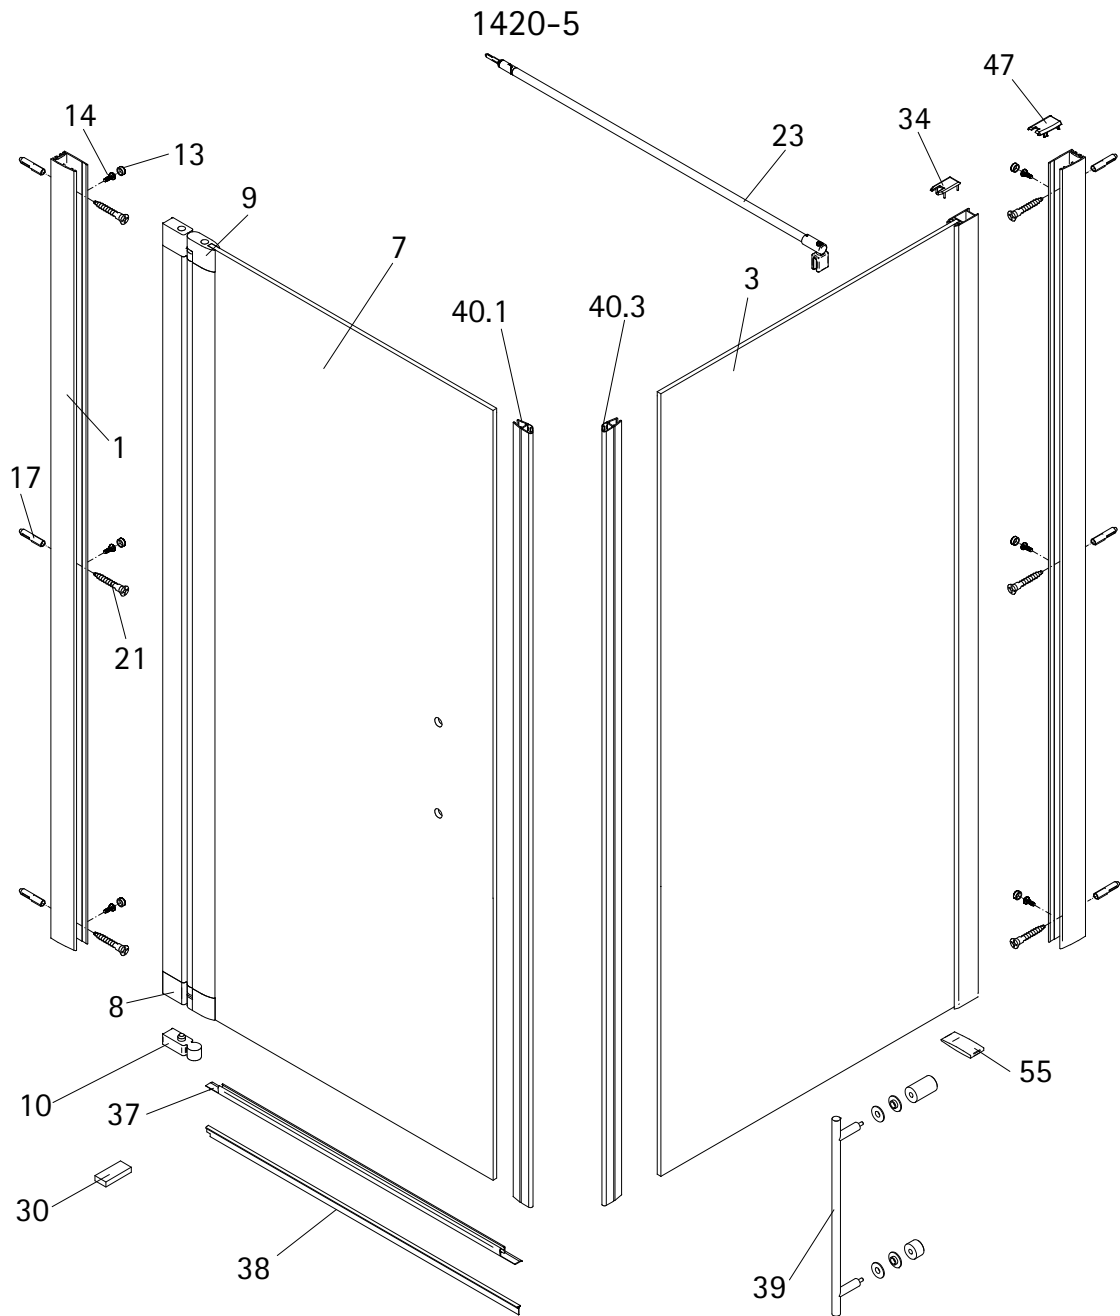

11b

12

13

de

| Pos. | Bezeichnung | Ersatzteil-Nr. | Preis | Pos. | Bezeichnung | Ersatzteil-Nr. | Preis |
|------|-----------------------------------|----------------|---------------------|------|---------------------------------|----------------|---------------|
| 1 | 2x Wandanschlussprofil | E100230-4 | Stück 86,95 € | 30 | 2x Montagehilfe | E100201-13 | Set 12,00 € |
| 3 | 1x Seitenwand | | | 34 | 1x Abdeckkappe (inkl. Pos. 47) | E23205-2 | Set 11,95 € |
| 7 | 1x Tür | | | 37 | 1x Wasserabweisprofil | E100058-6 | Stück 23,00 € |
| 8 | 2x Drehlager | E23080-2 | Set 19,95 € | 38 | 1x Einschubdichtung | E100067-145-10 | Stück 14,95 € |
| 9 | 2x Drehlager | | | 39 | 1x Stangengriff groß, kurz-lang | E100140-26 | Stück 82,95 € |
| 10 | 1x Unterlegteil | | | 40.1 | 1x Magnetprofil 45° | E100055-90-5 | Set 54,95 € |
| 13* | 6x Abdeckkappe für Kappenschraube | 40.3 | 1x Magnetprofil 45° | | | | |
| 14* | 6x | | | 47 | 1x Abdeckkappe | | |
| 17* | 6x Dübel S6 | | | 55 | 1x Silikonkeil (6 Stück) | E100203 | Set 16,95 € |
| 21* | 6x Linsenblechschaube 4,2 x 45 mm | | | | * Schrauben und Abdeckkappenset | E23200-1 | 16,95 € |
| 23 | 1x Stabilisationsbügel, komplett | E100320 | Stück 46,95 € | | | | |