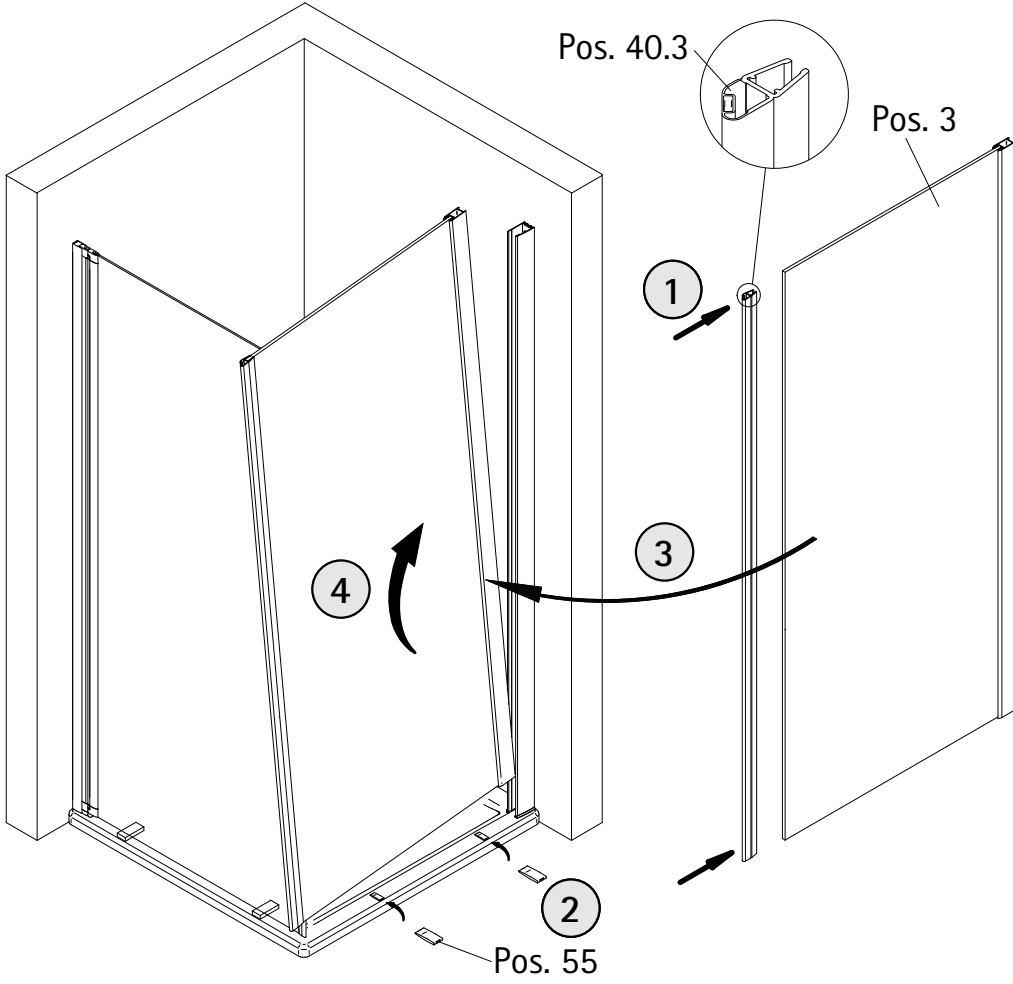

fr

| | | | |
|-----|--|------|---------------------------------------|
| 1 | 2x profilé mural de fixation | 30 | 2x cales de montage |
| 3 | 1x paroi fixe | 34 | 1x capuchon |
| 7 | 1x porte | 37 | 1x profilé hydrofuge |
| 8 | 2x pivot pièce | 38 | 1x joint à glisser |
| 9 | 2x pivot pièce | 39 | 1x poignée à tige grande |
| 10 | 1x pièce inférieure | 40.1 | 1x profilé porte joint magnetique 45° |
| 13* | 6x capuchon à vis | 40.3 | 1x profilé porte joint magnetique 45° |
| 14* | 6x vis pour cache 3,5 x 9,5 mm | 47 | 1x capuchon |
| 17* | 6x cheville S6 | 55 | 1x cales de silicone |
| 21* | 6x vis à tête fraisée bombée 4,2 x 45 mm | | |
| 23 | 1x barre de stabilisation | | * kit de vis et capuchons |

1

2

3

7

8

9

10

11a