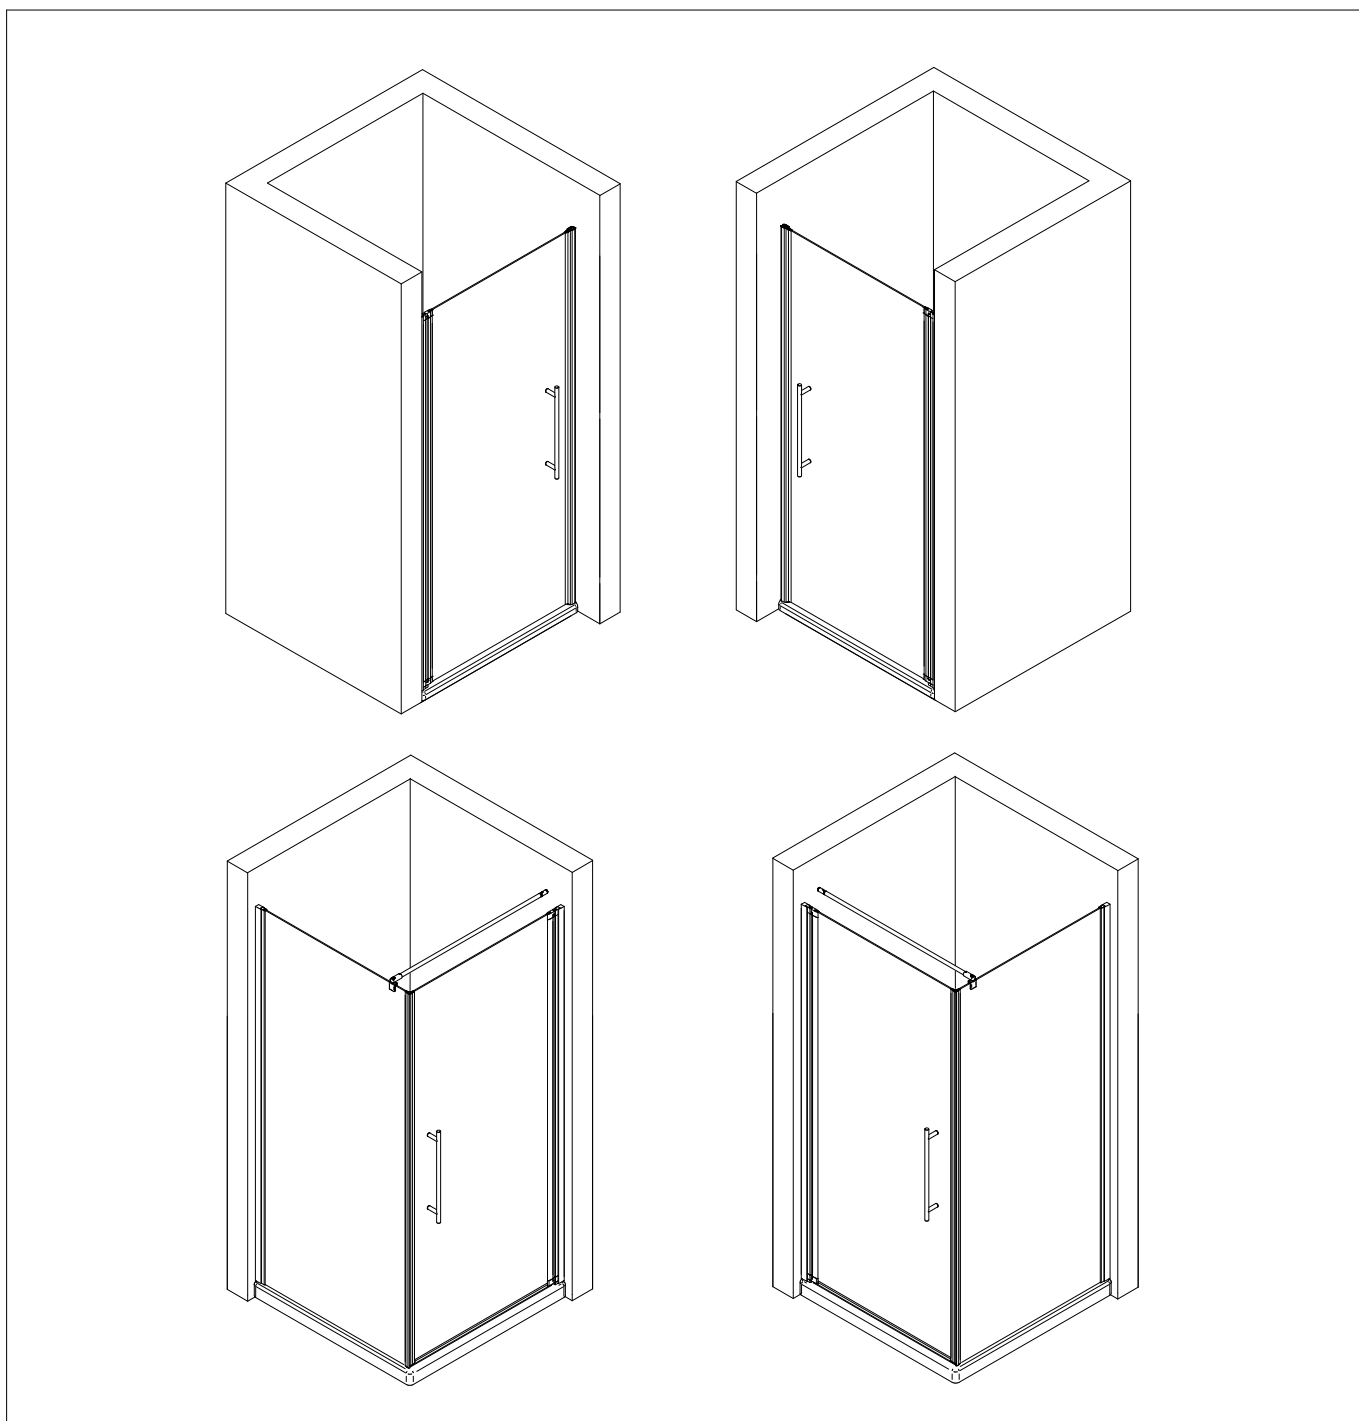

- Montageanleitung
- Assembly instructions
- Notice de montage
- Montagehandleiding
- Návod na montáž
- Instrucțiune de montaj
- Navodila za namestitev
- Installationstruktioener

1420-5

de

| Pos. | Bezeichnung | Ersatzteil-Nr. | Preis | Pos. | Bezeichnung | Ersatzteil-Nr. | Preis | |
|------|------------------------------------|----------------|---------------|----------------------------|---------------------------------|---------------------------------|---------------|---------------|
| 1 | 1x Wandanschlussprofil | E100230-4 | Stück 86,95 € | 30 | 2x Montagehilfe | E100201-13 | Set 12,00 € | |
| 7 | 1x Tür | | | 37 | 1x Wasserabweisprofil | E100058-6 | Stück 23,00 € | |
| 8 | 2x Drehlager | E23080-2 | Set 19,95 € | 38 | 1x Einschubdichtung | E100067-145-10 | Stück 14,95 € | |
| 9 | 2x Drehlager | | | | 39 | 1x Stangengriff groß, kurz-lang | E100140-26 | Stück 82,95 € |
| 10 | 1x Unterlegteil | | | | 40.1 | 1x Magnetprofil 45° breit | E100055-180-6 | Set 54,95 € |
| 13* | 6x Abdeckkappen für Kappenschraube | | 40.2 | 1x Magnetprofil 45° schmal | | | | |
| 14* | 6x Kappenschraube 3,5 x 9,5 mm | | | 41 | 1x Magnetaufnahmeprofil | E100236-4 | Stück 41,95 € | |
| 17* | 6x Dübel S6 | | | 42 | 1x Wandanschlussprofil | E100230 | Stück 41,95 € | |
| 21* | 6x Linsenblechschraube 4,2 x 45 mm | | | | | | | |
| 29* | 1x Abdeckkappe links/rechts | | | | * Schrauben und Abdeckkappenset | E23200-1 | 16,95 € | |