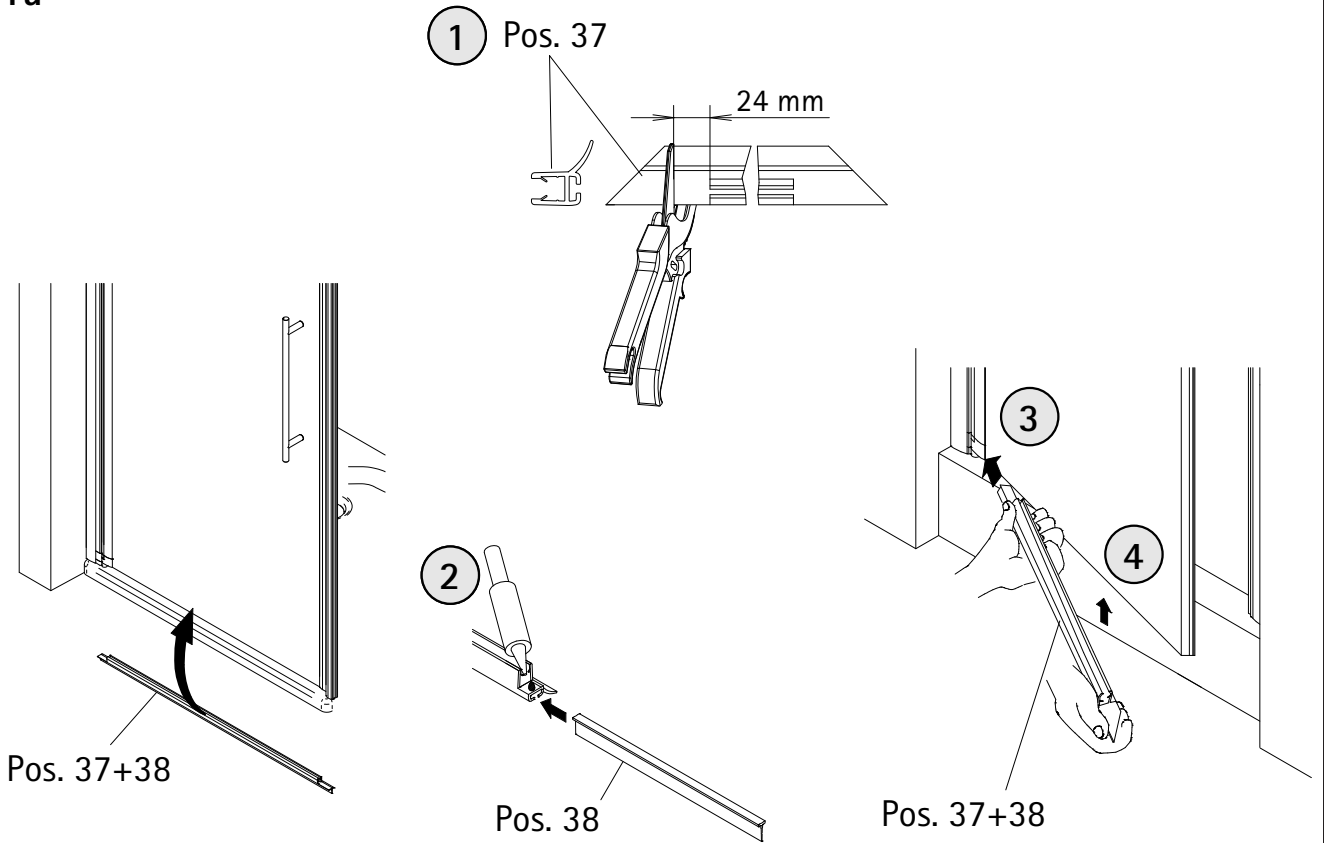

fr

| | | | |
|-----|--|------|---------------------------------------|
| 1 | 1x profilé mural de fixation | 30 | 2x cales de montage |
| 7 | 1x porte | 37 | 1x profilé hydrofuge |
| 8 | 2x pivot pièce | 38 | 1x joint à glisser |
| 9 | 2x pivot pièce | 39 | 1x poignée à tige grande |
| 10 | 1x pièce inférieure de réhausse | 40.1 | 1x profilé porte joint magnétique 45° |
| 13* | 6x capuchon à vis | 40.2 | 1x profilé porte joint magnétique 45° |
| 14* | 6x vis pour cache 3,5 x 9,5 mm | 41 | 1x profilé de logement d'aimant |
| 17* | 6x cheville S6 | 42 | 1x profilé mural de fixation |
| 21* | 6x vis à tôle fraisée bombée 4,2 x 45 mm | | |
| 29 | 1x cache, gauche/droite | | * kit de vis et capuchons |

11b

12

13

de

| Pos. | Bezeichnung | Ersatzteil-Nr. | Preis | Pos. | Bezeichnung | Ersatzteil-Nr. | Preis |
|------|-----------------------------------|----------------|---------------------|------|---------------------------------|----------------|---------------|
| 1 | 2x Wandanschlussprofil | E100230-4 | Stück 86,95 € | 30 | 2x Montagehilfe | E100201-13 | Set 12,00 € |
| 3 | 1x Seitenwand | | | 34 | 1x Abdeckkappe (inkl. Pos. 47) | E23205-2 | Set 11,95 € |
| 7 | 1x Tür | | | 37 | 1x Wasserabweisprofil | E100058-6 | Stück 23,00 € |
| 8 | 2x Drehlager | E23080-2 | Set 19,95 € | 38 | 1x Einschubdichtung | E100067-145-10 | Stück 14,95 € |
| 9 | 2x Drehlager | | | 39 | 1x Stangengriff groß, kurz-lang | E100140-26 | Stück 82,95 € |
| 10 | 1x Unterlegteil | | | 40.1 | 1x Magnetprofil 45° | E100055-90-5 | Set 54,95 € |
| 13* | 6x Abdeckkappe für Kappenschraube | 40.3 | 1x Magnetprofil 45° | | | | |
| 14* | 6x | | | 47 | 1x Abdeckkappe | | |
| 17* | 6x Dübel S6 | | | 55 | 1x Silikonkeil (6 Stück) | E100203 | Set 16,95 € |
| 21* | 6x Linsenblechschaube 4,2 x 45 mm | | | | * Schrauben und Abdeckkappenset | E23200-1 | 16,95 € |
| 23 | 1x Stabilisationsbügel, komplett | E100320 | Stück 46,95 € | | | | |