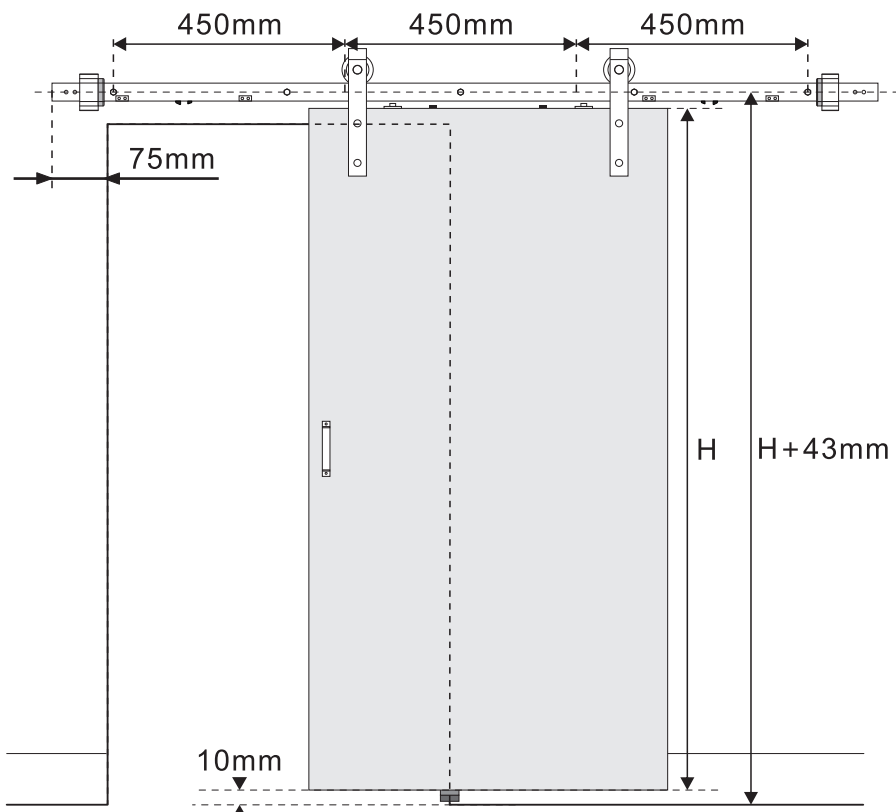

# Montageanleitung, Assembly Instructions Notice de Montage, Montagehandleiding

902-1  
09-24

622005

**1****2**

Hinweis: Abhängig von der bestellten Variante.  
 Note: depends on actual configuration.

**3**

Hinweis: Abhängig von der bestellten Variante.  
 Note: depends on actual configuration.

9

10

11

12

**13**

Hinweis: Die vorderen und hinteren Löcher stimmen nicht überein.

Note: The front and rear holes do not coincide.