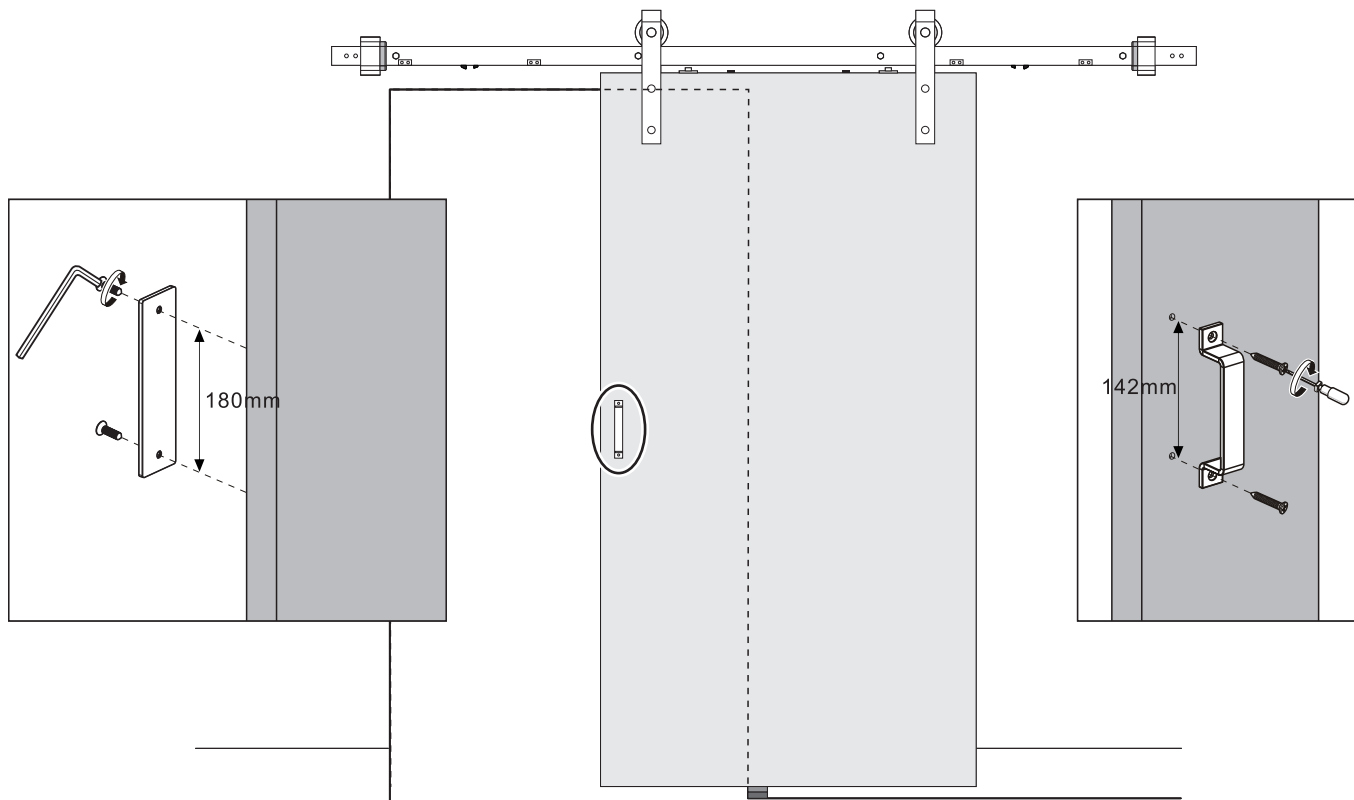

Hinweis: Abhängig von der bestellten Variante.  
 Note: depends on actual configuration.

9

10

11

12

**13**

Hinweis: Die vorderen und hinteren Löcher stimmen nicht überein.

Note: The front and rear holes do not coincide.

Hinweis: Montage mit zwei Schienen.

Note: used for 2 rails connected.

Schiebetüren-Profi.com, inova Star GmbH  
Am Lindhövel 1  
D-59846 Sundern

Telefon:  
+49 (0) 29 35/ 96 53 142

E-Mail:  
shop@schiebetueren-profi.com