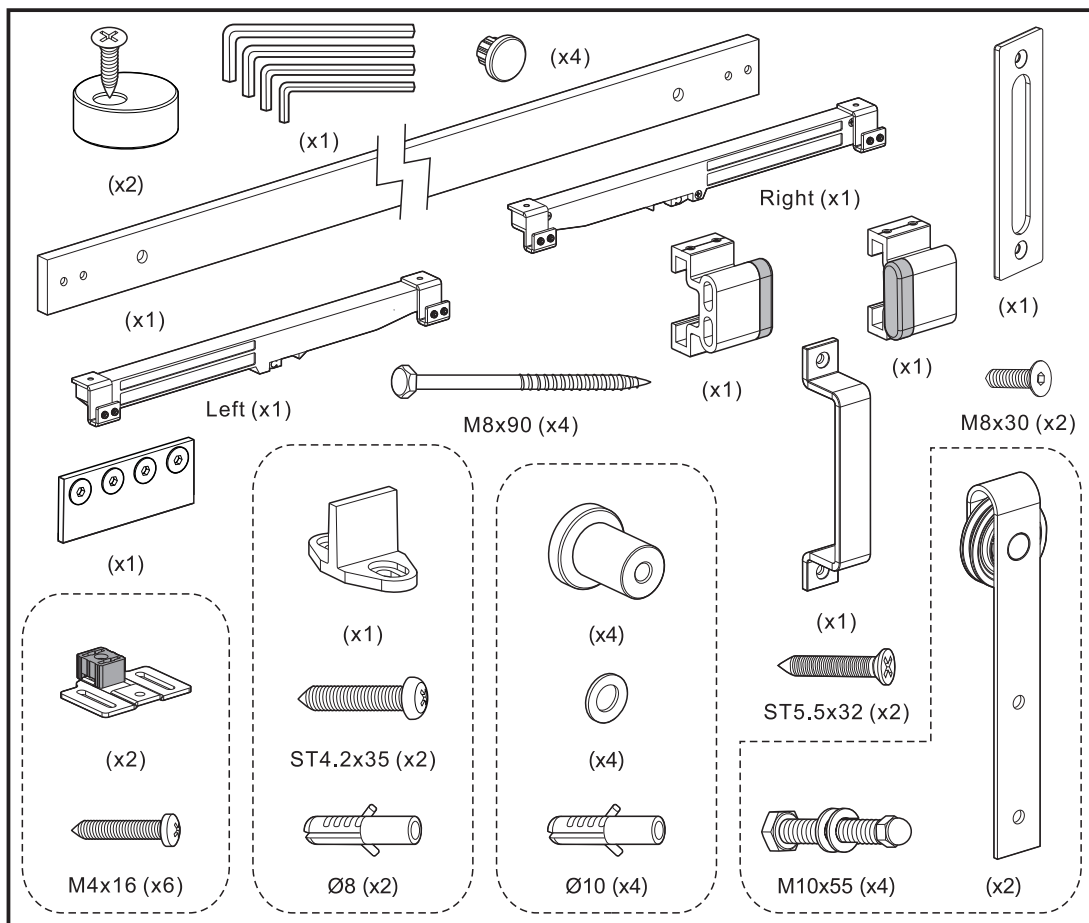

# Montageanleitung, Assembly Instructions Notice de Montage, Montagehandleiding

902-1  
09-24

622005

**1****2**

Hinweis: Abhängig von der bestellten Variante.  
 Note: depends on actual configuration.

**3**

Hinweis: Abhängig von der bestellten Variante.  
 Note: depends on actual configuration.

9

10

11

12

**13**

Hinweis: Die vorderen und hinteren Löcher stimmen nicht überein.

Note: The front and rear holes do not coincide.