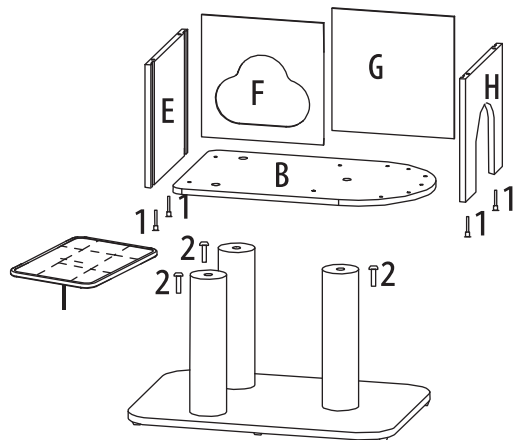

USER'S MANUAL/HANDBUCH/MANUEL DE L'UTILISATEUR  
 /MANUAL DEL USUARIO/MANUALE UTENTE/INSTRUKCJA OBSŁUGI  
 Cat Tree / Katzenklettergerüst / Arbre à Chat / Árbol para Gatos /  
 Albero dei Gatti / Drapak dla kota  
 PS7376BN

EN | DE | FR | ES | IT | PL

PS7376BN

①

②

③

④

1X  68\*48\*1.5cm A

1X  31.1\*31.1\*0.5cm F

1X  47\*38\*2 cm K

8X  D7\*50mm(1)

1X  62\*38\*1.5cm B

1X  31.1\*31.1\*0.5cm G

1X  D36\*8cm L

8X  D8\*50mm(2)

1X  62\*38\*1.5cm C

1X  35\*31.1\*1.5cm H

2X  35cm (5)

SIZE 68\*48\*116 CM