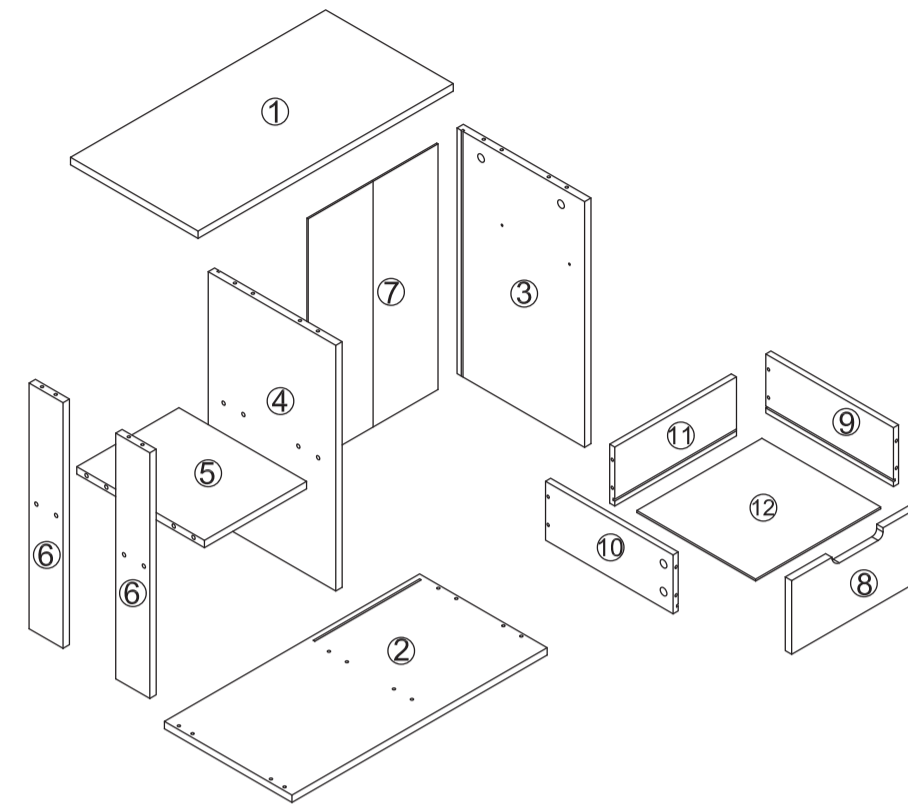

USER'S MANUAL/HANDBUCH/MANUEL DE L'UTILISATEUR
 /MANUAL DEL USUARIO/MANUALE UTENTE/INSTRUKCJA OBSŁUGI
 Side Table With Drawer / Beistelltisch mit Schublade / Table d'Appoint avec Tiroir
 Mesa Auxiliar con Cajones / Tavolino Con Cassetto / Stolik boczny z szufladą
 HW63995
 EN | DE | FR | ES | IT | PL

PRODUCT ASSEMBLY/PRODUKTMONTAGE/ASSEMBLAGE DU PRODUIT
 MONTAJE DEL PRODUCTO/ASSEMBLEA DEL PRODOTTO/MONTAŻ PRODUKTU

Ax12 	Bx12 	Cx10 	Dx14 	Ex6
Fx4 	Gx8 	Hx1 	Ix1 	Jx1
Kx1 				

PRODUCT ASSEMBLY/PRODUKTMONTAGE/ASSEMBLAGE DU PRODUIT
 MONTAJE DEL PRODUCTO/ASSEMBLEA DEL PRODOTTO/MONTAŻ PRODUKTU