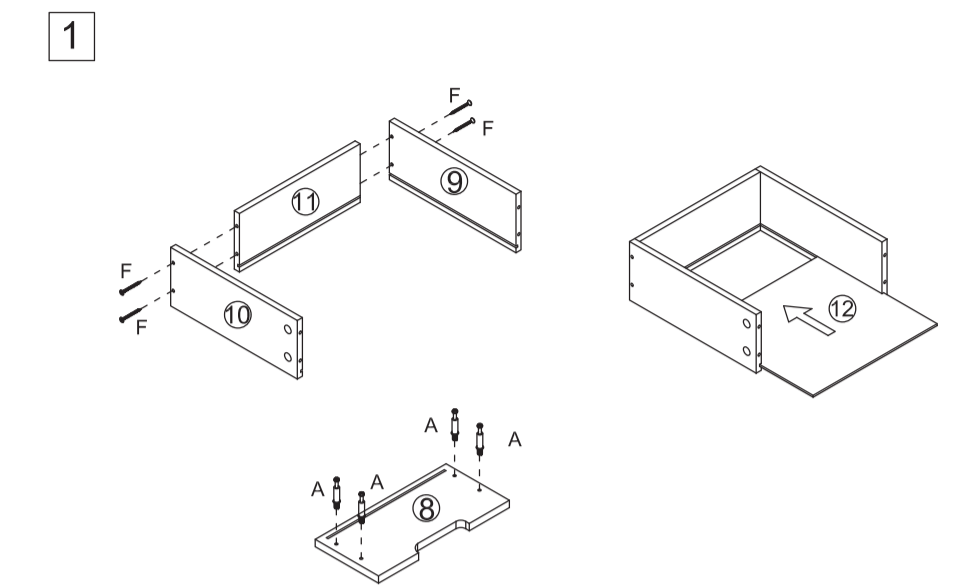

USER'S MANUAL/HANDBUCH/MANUEL DE L'UTILISATEUR
 /MANUAL DEL USUARIO/MANUALE UTENTE/INSTRUKCJA OBSŁUGI
 Side Table With Drawer / Beistelltisch mit Schublade / Table d'Appoint avec Tiroir
 Mesa Auxiliar con Cajones / Tavolino Con Cassetto / Stolik boczny z szufladą
 HW63995
 EN | DE | FR | ES | IT | PL

PRODUCT ASSEMBLY/PRODUKTMONTAGE/ASSEMBLAGE DU PRODUIT
 MONTAJE DEL PRODUCTO/ASSEMBLEA DEL PRODOTTO/MONTAŻ PRODUKTU

Ax12 	Bx12 	Cx10 	Dx14 	Ex6
Fx4 	Gx8 	Hx1 	Ix1 	Jx1
Kx1 				

PRODUCT ASSEMBLY/PRODUKTMONTAGE/ASSEMBLAGE DU PRODUIT
 MONTAJE DEL PRODUCTO/ASSEMBLEA DEL PRODOTTO/MONTAŻ PRODUKTU