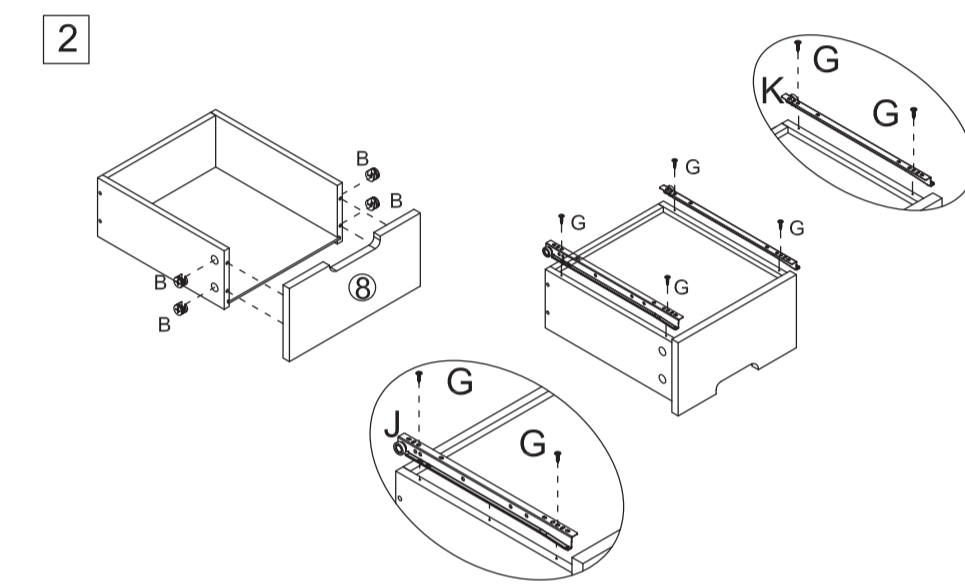

USER'S MANUAL/HANDBUCH/MANUEL DE L'UTILISATEUR
 /MANUAL DEL USUARIO/MANUALE UTENTE/INSTRUKCJA OBSŁUGI
 Side Table With Drawer / Beistelltisch mit Schublade / Table d'Appoint avec Tiroir
 Mesa Auxiliar con Cajones / Tavolino Con Cassetto / Stolik boczny z szufladą
 HW63995
 EN | DE | FR | ES | IT | PL

PRODUCT ASSEMBLY/PRODUKTMONTAGE/ASSEMBLAGE DU PRODUIT
 MONTAJE DEL PRODUCTO/ASSEMBLEA DEL PRODOTTO/MONTAŻ PRODUKTU

Ax12 	Bx12 	Cx10 	Dx14 	Ex6
Fx4 	Gx8 	Hx1 	Ix1 	Jx1
Kx1 				

PRODUCT ASSEMBLY/PRODUKTMONTAGE/ASSEMBLAGE DU PRODUIT
 MONTAJE DEL PRODUCTO/ASSEMBLEA DEL PRODOTTO/MONTAŻ PRODUKTU