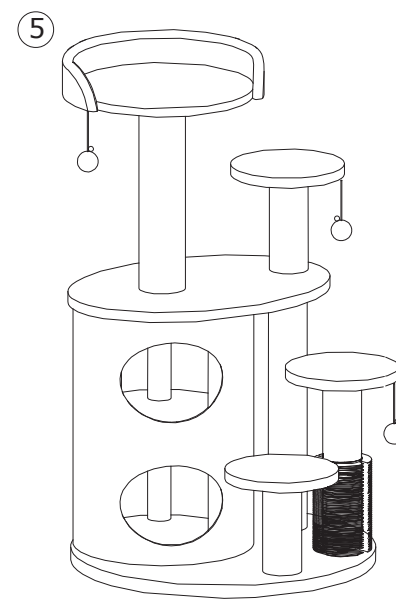

**USER'S MANUAL/HANDBUCH
/MANUEL DE L'UTILISATEUR/MANUAL DEL USUARIO
/MANUALE UTENTE/INSTRUKCJA OBSŁUGI**

PV10030

Cat Tree Tower / Kratzbaum / Arbre à Chat / Árbol para Gatos /
Albero per Gatti / Drapak dla kota z domkiem

3X  (1)
D 27mm

4X  (2)
D 8*70mm

1X  (3)
D 8*25mm

6X  (4)
D 8*50mm

1X  (5)
D 8*60mm

1X  (6)
D 8*40mm

3X  (7)
D 8*50mm

60*60*102CM