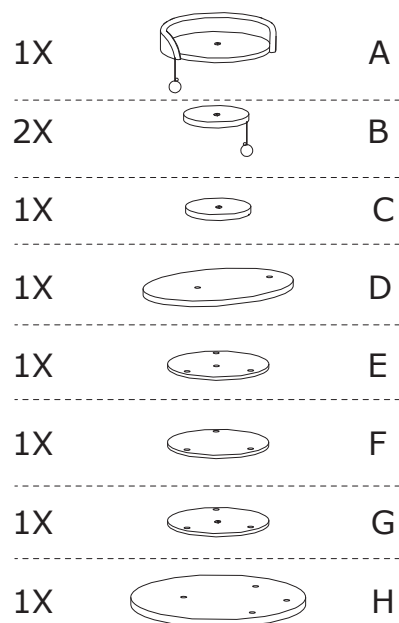

**USER'S MANUAL/HANDBUCH
/MANUEL DE L'UTILISATEUR/MANUAL DEL USUARIO
/MANUALE UTENTE/INSTRUKCJA OBSŁUGI**

PV10030

Cat Tree Tower / Kratzbaum / Arbre à Chat / Árbol para Gatos /
Albero per Gatti / Drapak dla kota z domkiem

3X  (1)
D 27mm

4X  (2)
D 8*70mm

1X  (3)
D 8*25mm

6X  (4)
D 8*50mm

1X  (5)
D 8*60mm

1X  (6)
D 8*40mm

3X  (7)
D 8*50mm

60*60*102CM