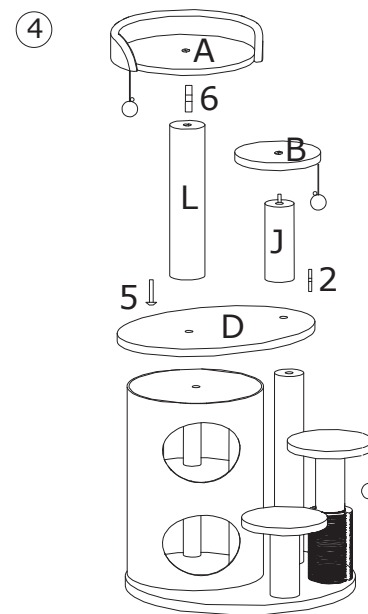

**USER'S MANUAL/HANDBUCH
/MANUEL DE L'UTILISATEUR/MANUAL DEL USUARIO
/MANUALE UTENTE/INSTRUKCJA OBSŁUGI**

PV10030

Cat Tree Tower / Kratzbaum / Arbre à Chat / Árbol para Gatos /
Albero per Gatti / Drapak dla kota z domkiem

3X  (1)
D 27mm

4X  (2)
D 8*70mm

1X  (3)
D 8*25mm

6X  (4)
D 8*50mm

1X  (5)
D 8*60mm

1X  (6)
D 8*40mm

3X  (7)
D 8*50mm

60*60*102CM