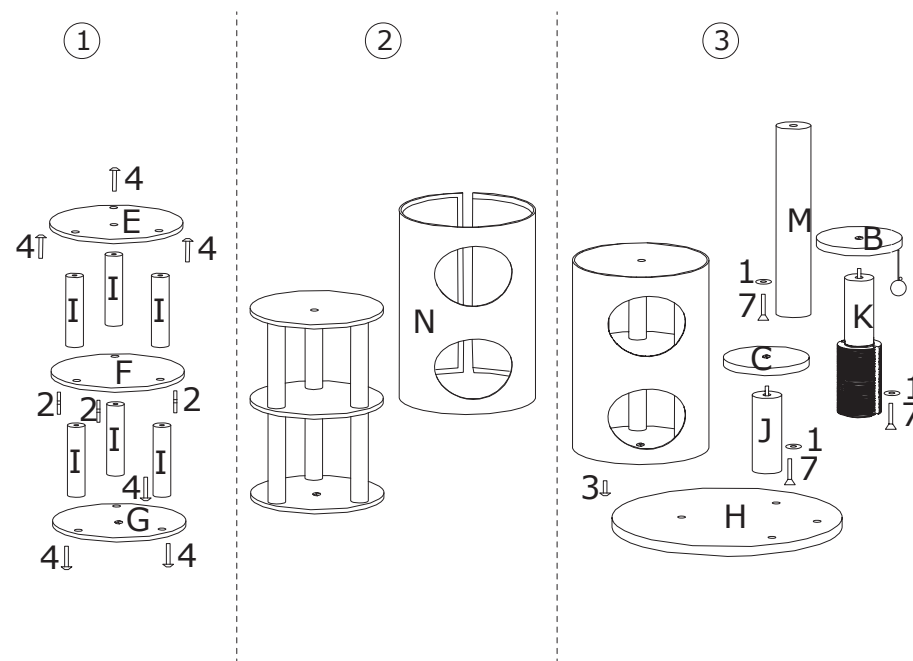

**USER'S MANUAL/HANDBUCH
/MANUEL DE L'UTILISATEUR/MANUAL DEL USUARIO
/MANUALE UTENTE/INSTRUKCJA OBSŁUGI**

PV10030

Cat Tree Tower / Kratzbaum / Arbre à Chat / Árbol para Gatos /
Albero per Gatti / Drapak dla kota z domkiem

3X  (1)
D 27mm

4X  (2)
D 8*70mm

1X  (3)
D 8*25mm

6X  (4)
D 8*50mm

1X  (5)
D 8*60mm

1X  (6)
D 8*40mm

3X  (7)
D 8*50mm

60*60*102CM