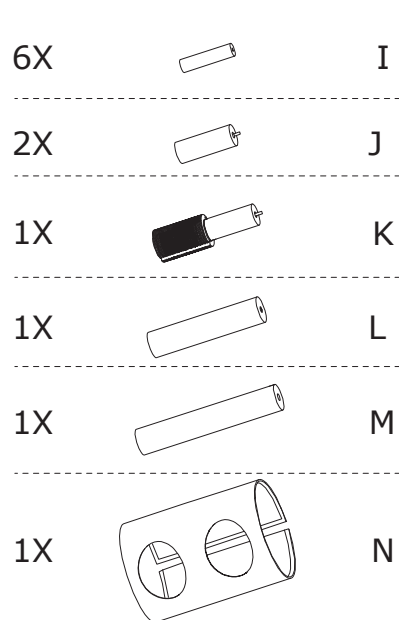

**USER'S MANUAL/HANDBUCH
/MANUEL DE L'UTILISATEUR/MANUAL DEL USUARIO
/MANUALE UTENTE/INSTRUKCJA OBSŁUGI**

PV10030

Cat Tree Tower / Kratzbaum / Arbre à Chat / Árbol para Gatos /
Albero per Gatti / Drapak dla kota z domkiem

3X  (1)
D 27mm

4X  (2)
D 8*70mm

1X  (3)
D 8*25mm

6X  (4)
D 8*50mm

1X  (5)
D 8*60mm

1X  (6)
D 8*40mm

3X  (7)
D 8*50mm

60*60*102CM