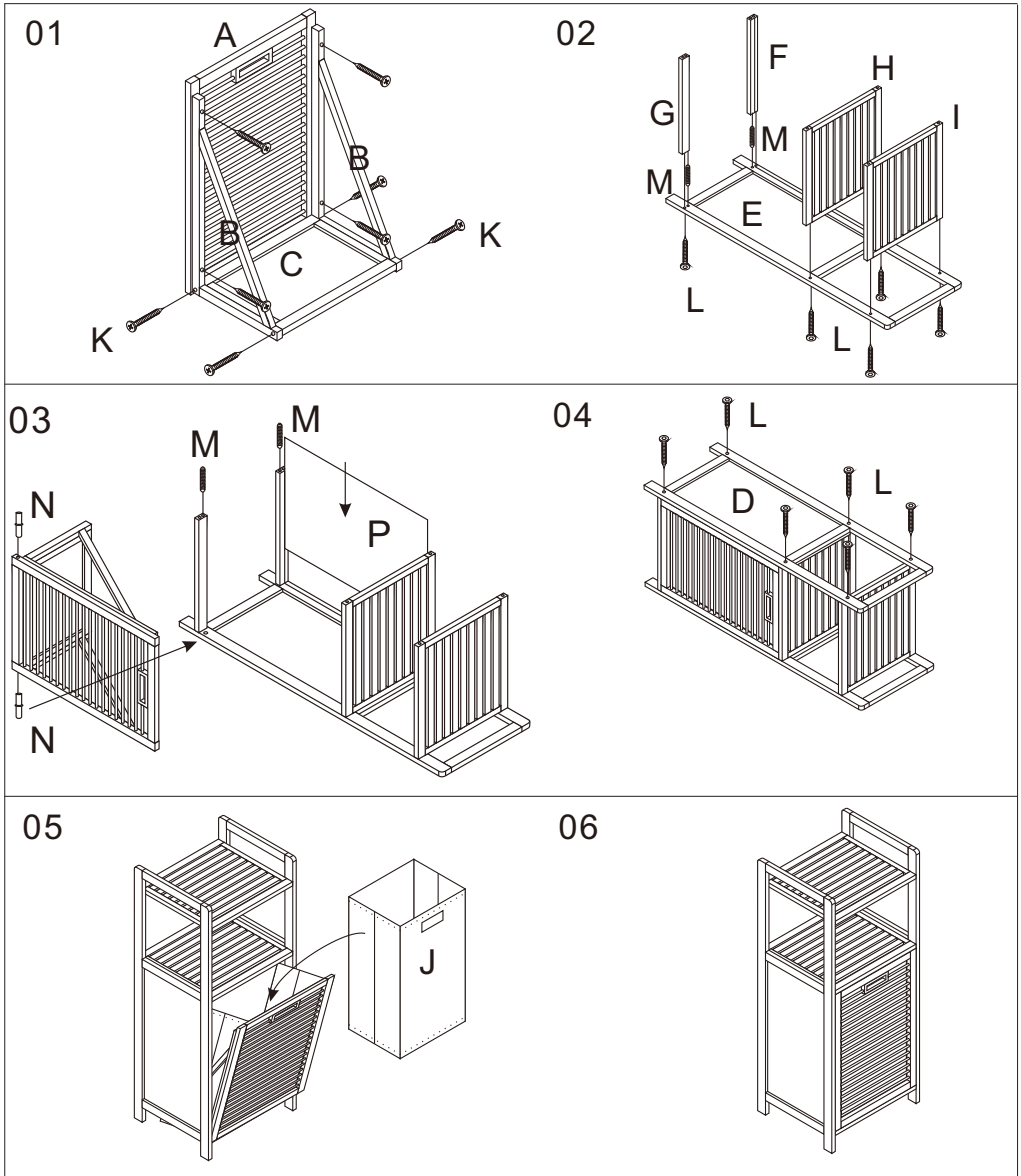

CASARIA®

Wäschekorb Bambus mit Ablage *laundry basket with shelf bamboo*

PRODUKTNUMMER: 107938

Sehr geehrte Kundin, sehr geehrter Kunde,

vielen Dank, dass Sie sich für ein Produkt aus unserem Hause entschieden haben. Um möglichst lange Freude mit dem Produkt zu haben und um einen sicheren Umgang damit zu gewährleisten, beachten Sie bitte unbedingt, die umseitig folgende Aufbau-bzw. Bedienungsanleitung. Bitte bewahren Sie diese Anleitung zum späteren Nachschlagen auf.

Hergestellt für:
Deuba GmbH & Co. KG
Zum Wiesenhof 84
66663 Merzig
Germany

TEIL		STK.	TEIL		STK.
	A	x1		I	x1
	B	x2		J	x1
	C	x1		P	x1
	D	x1		K	x8
	E	x1		L	x12
	F	x1		M	x4
	G	x1		N	x2
	H	x1		O	x1

Für technischen Support und Serviceanfragen wenden Sie sich vertrauensvoll an unsere geschulten Mitarbeiter unter **www.Deubaservice.de**