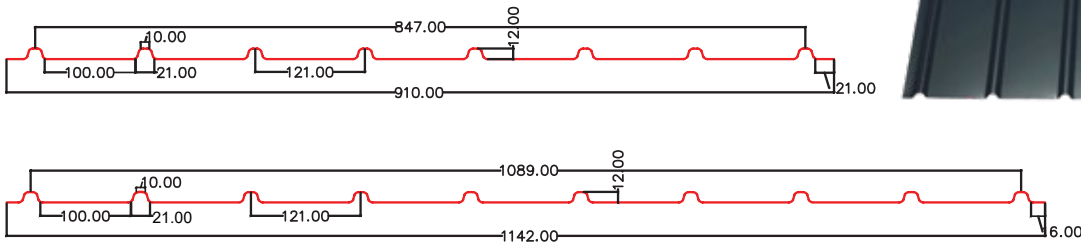

Facile à installer, à maintenir, une solution toiture idéale pour toutes les annexes à votre maison. C'est le plus populaire de notre gamme avec une hauteur de vague de 12mm.

DOMAINE D'UTILISATION

• Toiture et revêtement

• Séparateurs

• Clôtures

Matière première	Acier galvanisé prétraité; Aluminium et acier galvanisé	Largeur (totale)	910 / 1142 mm
Grade d'acier	S220GD	Largeur (utile)	847 / 1089 mm
Type d'aluminium	H 45	Chevauchement	400 mm
Epaisseurs	Acier: 0.40 – 0.55 mm, Aluminium: 0.60 – 0.70 mm	Pente minimum	14°
Protection anticorrosive (g/m²)	225 – 275 Zn, 120 AlZn, 120 ZnMg		