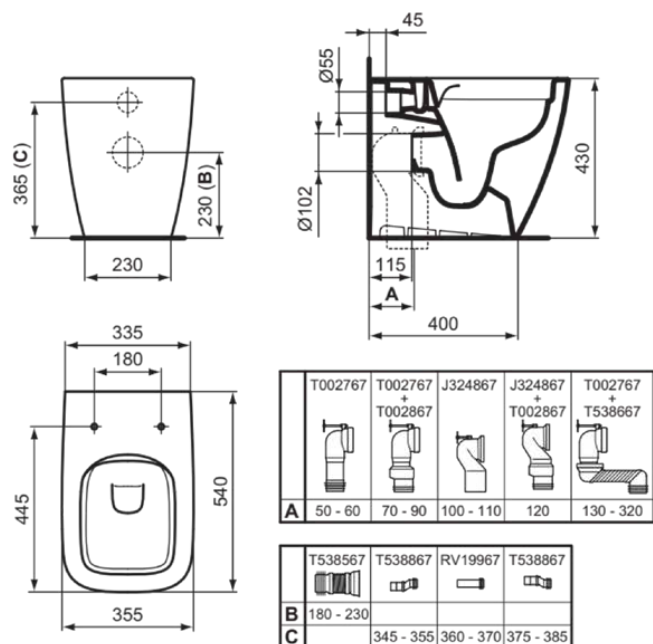

I.LIFE B

T458101

I.LIFE B | Vaso filoparete 355x540x430 mm con finiture bianco lucido, CL1 scarico completo 3.9 - 6 l/min, scarico orizzontale | CL1, CL2, RimLS+

Immagine & disegno

Informazioni generali

Categoria di prodotto:	Sanitari
Sotto categoria di prodotto:	Vaso filoparete
Brand:	Ideal Standard
Nome Collezione:	I.LIFE B
Designer:	Palomba Serafini Associati
Colour:	01 - Bianco Lucido
Finitura della superficie:	lucido
Altezza (mm):	430
Larghezza (mm):	355
Lunghezza / Profondità (mm):	540
Metodo di fissaggio:	Set di fissaggio
Peso netto (Kg):	28.00
Codice EAN:	8014140503644

Fissaggi completamente nascosti. Grazie allo scarico traslato che copre distanze dal muro comprese tra i 50 e i 320 mm (attraverso le apposite curve tecniche da ordinare separatamente) può essere installato senza dover apportare delle modifiche che agli impianti esistenti. Grazie alla combinazione con i raccordi eccentrici per entrata acqua, da acquistare separatamente, è possibile coprire altezze di ingresso acqua da 34,5 cm a 38,5 cm. Da completare con sedile avvolgente T4682/T4683, oppure con il sedile slim T5002/T5003. Dotato della tecnologica di scarico RimLS®+ che garantisce un'ottimale pulizia del bacino ad ogni risciacquo e una facile pulizia grazie all'assenza di recessi. Fissaggi inclusi. Da abbinare al bidet T4582. Disponibile anche nella versione con l'innovativo smalto SmartGuard®+ che svolge una potente azione antimicrobica in grado di eliminare germi e batteri e che rendendo la superficie perfettamente liscia, riduce il ristagno d'acqua e assicura una facile pulizia per una migliore igiene. Certificato per lo scarico a 4/2,6 litri.