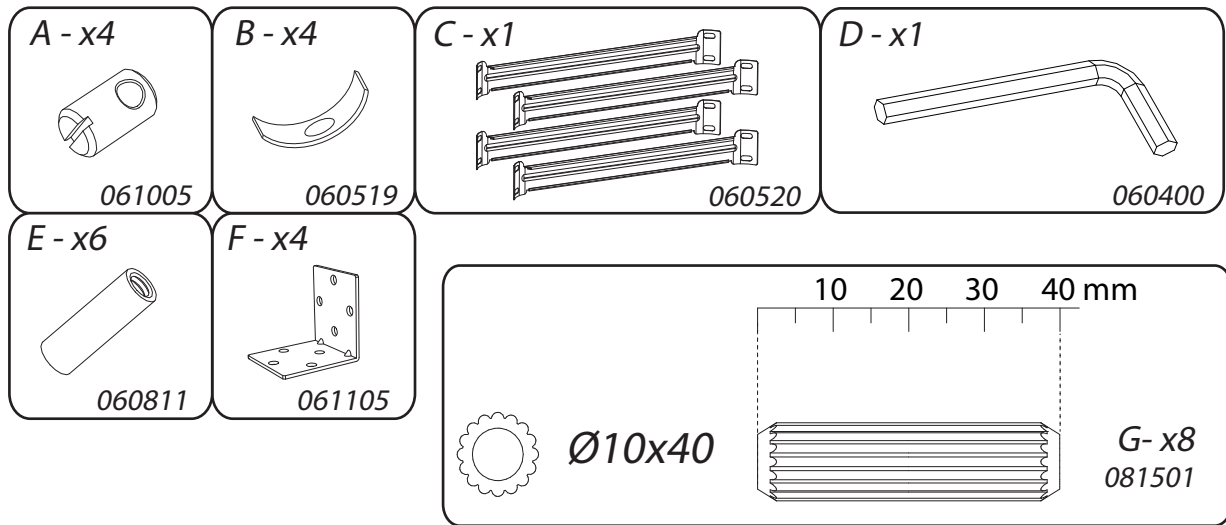

3

4

LIT 140 N°18

<i>DESIGNATION</i>		<i>N°</i>		
Pied de lit	145.6 x 22.4 x 2.2	1		1
Pied intérieur	141 x 30.2 x 2.2	4		1
Tête de lit	145.6 x 43 x 2.2	7		1

PANS 190

<i>DESIGNATION</i>		<i>N°</i>		
Pan gauche	191 x 22.2 x 2.2	8		2
Pan droit	191 x 22.2 x 2.2	9		2