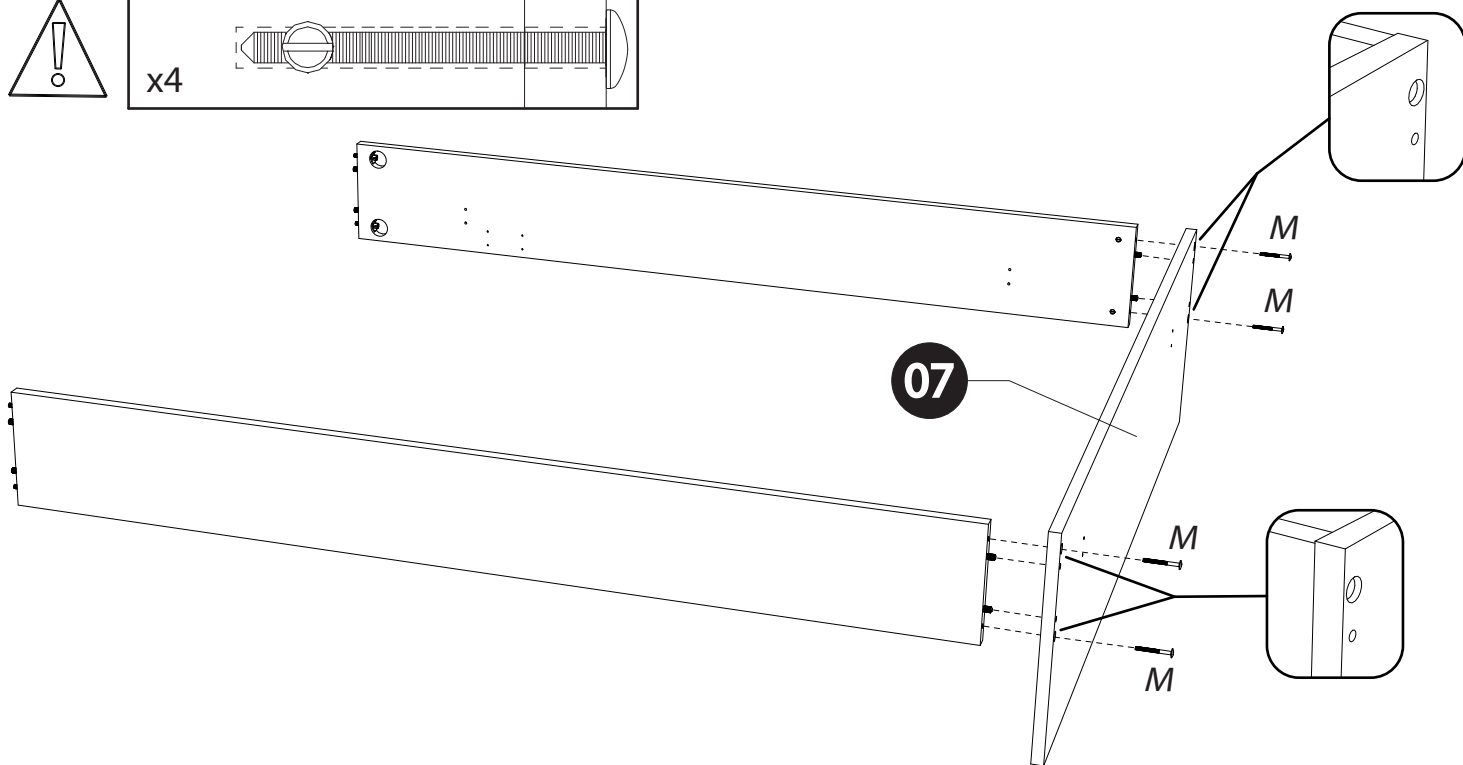

3

4

LIT 140 N°18

<i>DESIGNATION</i>		<i>N°</i>		
Pied de lit	145.6 x 22.4 x 2.2	1		1
Pied intérieur	141 x 30.2 x 2.2	4		1
Tête de lit	145.6 x 43 x 2.2	7		1

PANS 190

<i>DESIGNATION</i>		<i>N°</i>		
Pan gauche	191 x 22.2 x 2.2	8		2
Pan droit	191 x 22.2 x 2.2	9		2