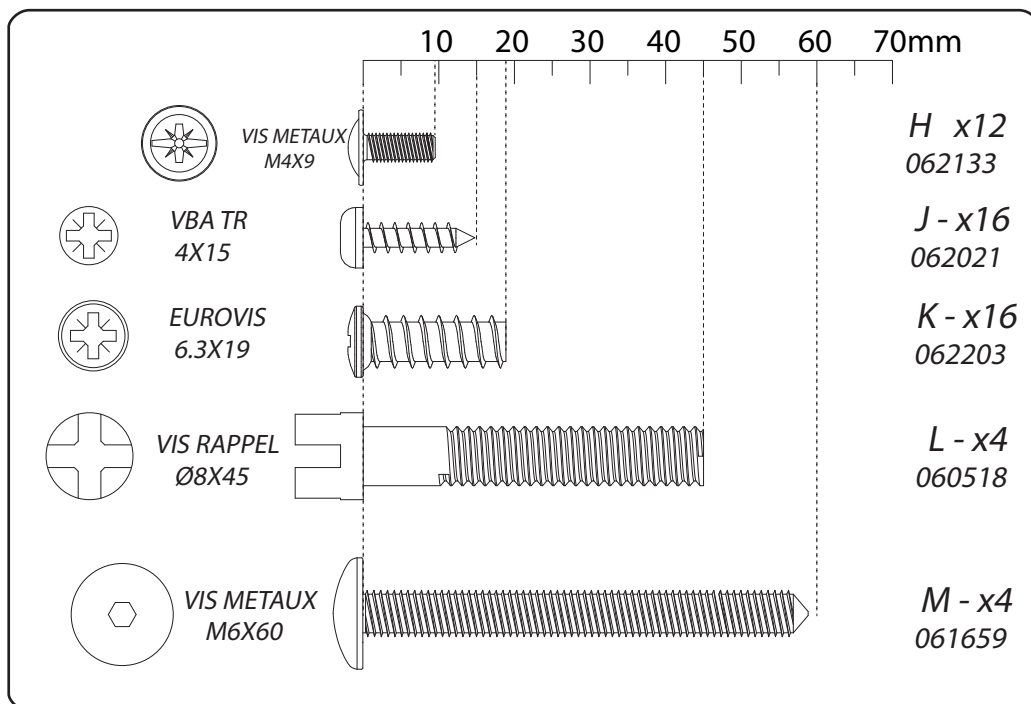

3

4

LIT 140 N°18

<i>DESIGNATION</i>		<i>N°</i>		
Pied de lit	145.6 x 22.4 x 2.2	1		1
Pied intérieur	141 x 30.2 x 2.2	4		1
Tête de lit	145.6 x 43 x 2.2	7		1

PANS 190

<i>DESIGNATION</i>		<i>N°</i>		
Pan gauche	191 x 22.2 x 2.2	8		2
Pan droit	191 x 22.2 x 2.2	9		2