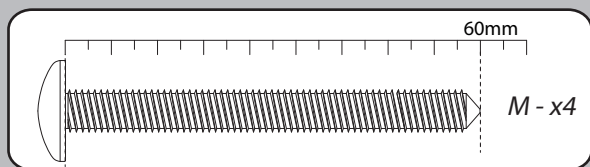

3

4

LIT 140 N°18

<i>DESIGNATION</i>		<i>N°</i>		
Pied de lit	145.6 x 22.4 x 2.2	1		1
Pied intérieur	141 x 30.2 x 2.2	4		1
Tête de lit	145.6 x 43 x 2.2	7		1

PANS 190

<i>DESIGNATION</i>		<i>N°</i>		
Pan gauche	191 x 22.2 x 2.2	8		2
Pan droit	191 x 22.2 x 2.2	9		2