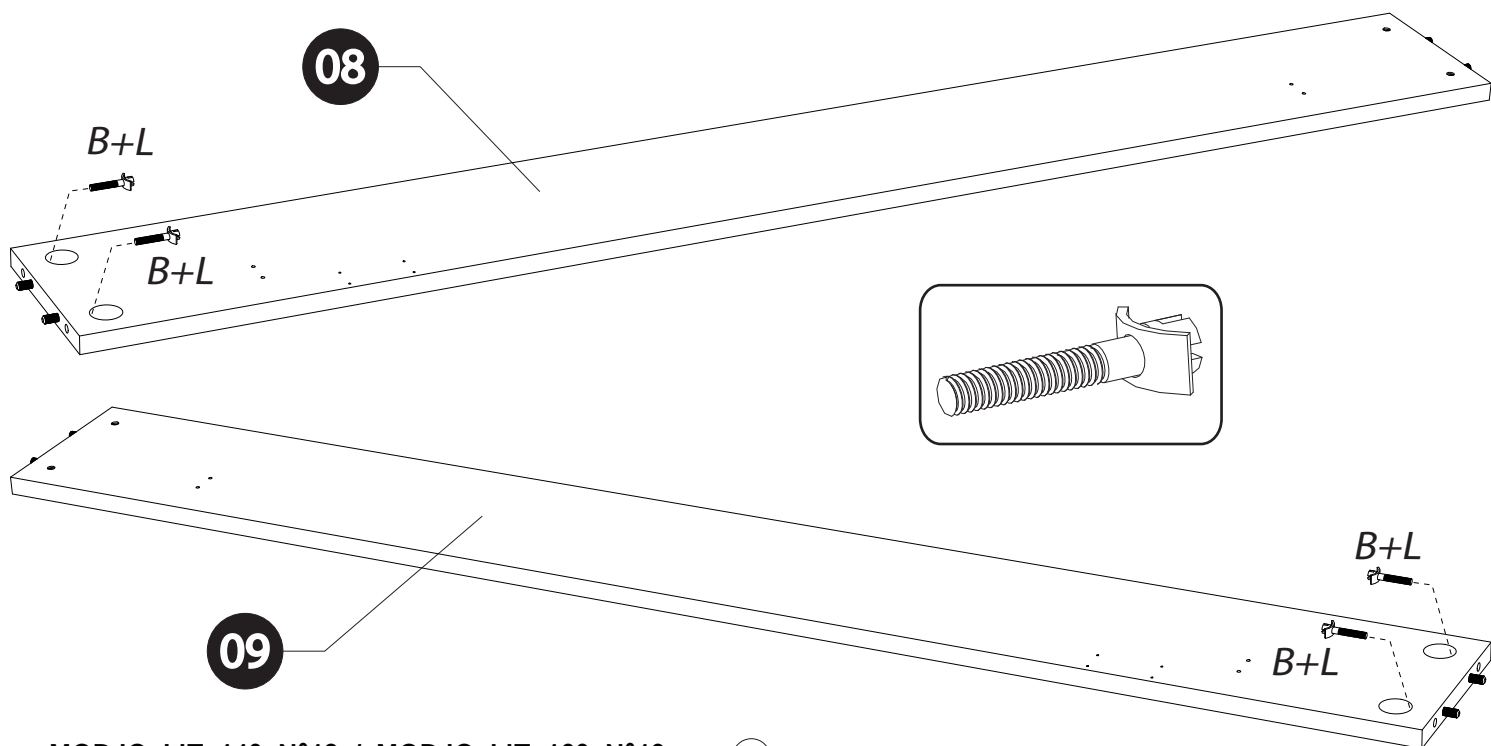

3

4

LIT 140 N°18

<i>DESIGNATION</i>		<i>N°</i>		
Pied de lit	145.6 x 22.4 x 2.2	1		1
Pied intérieur	141 x 30.2 x 2.2	4		1
Tête de lit	145.6 x 43 x 2.2	7		1

PANS 190

<i>DESIGNATION</i>		<i>N°</i>		
Pan gauche	191 x 22.2 x 2.2	8		2
Pan droit	191 x 22.2 x 2.2	9		2