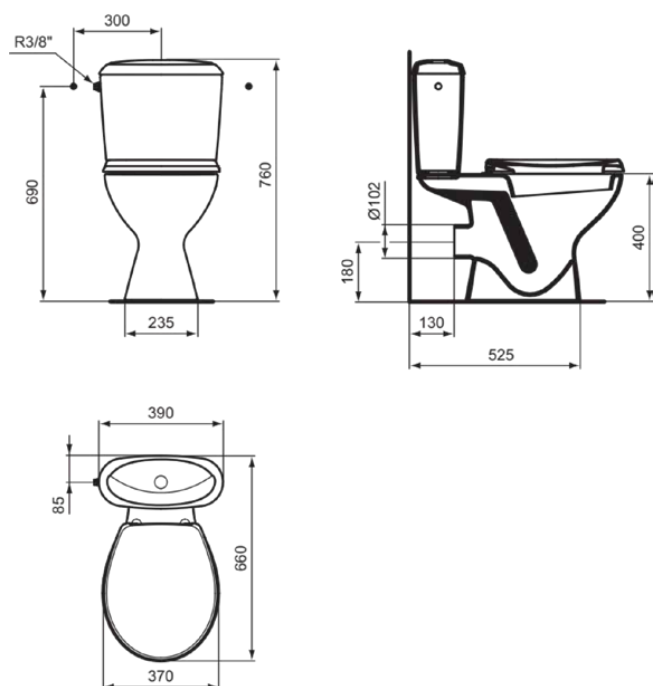

NOE

P948001

NOE | Pack WC 370x660x760 mm finition blanc brillant, sortie horizontale | EPD, Certifié NF

Image & dessin technique

PORCHER

Information générale

Catégorie de produit:	Toilettes
Type de produit:	Pack WC
Marque:	Porcher
Suite:	NOE
Designer:	Ideal Standard
Colour:	01 - Blanc Brillant
Finition:	Brillant
Hauteur (mm):	760
Largeur (mm):	370
Longueur / Profondeur (mm):	660
Type de fixation:	Kit de fixation
Poids net (kg):	26.26
Code EAN:	3391500556850

Produits inclus

P238501:	NOE Cuvette 370x655x400 mm finition blanc brillant, sortie horizontale
P513201:	MULTI SUITES - FINISHED PRODUCTS Abattant fin 370x440x45 mm finition blanc brillant
P279601:	MULTI SUITES - SPARE PARTS Réservoir de chasse d'eau 390x165x345 mm finition blanc brillant

Volume de la chasse d'eau réglable:	Non
Nombre de poignées:	0
Protection contre le vol:	Non
Modèle pour enfants:	Non
Position du réservoir de chasse d'eau:	Sur pied
Mécanisme de fermeture:	Sans frein de chute
Code couleur:	01
Finition:	blanc brillant

NOE

P948001

NOE | Pack WC 370x660x760 mm finition blanc brillant, sortie horizontale | EPD, Certifié NF

Caractéristiques produit

Charnière sur toute la hauteur:	Non
Modèle d'angle:	Non
Type de chasse d'eau:	Wc à fond creux
Options de chasse d'eau:	Double chasse
Pour cuvette de WC universelle:	Oui
Montage de la charnière:	Charnières incluses
Matériaux (bundle):	Close-coupled open bowl (P238501): Ceramic
Qualité des matériaux (bundle):	Close-coupled open bowl (P238501): Vitreous china
Type de commande:	Bouton poussoir
Emplacement de la sortie:	Central
Orientation de la sortie:	Horizontal
Visibilité de la sortie:	Visible
Technologie PVD:	Non
Position de l'arrivée d'eau:	Partie supérieure
Option de libération rapide:	Non
Modèle surélevé:	Non
Modèle gain d'espace:	Non
Compatible Smart Flush:	Non
Finition:	Brillant
Type d'actionnement:	Mécanique
Avec fonction bidet:	Non
Avec motif / icône:	Non
Avec absorbeur d'odeurs:	Non
Type de fixation:	Kit de fixation
Type de montage:	Sol