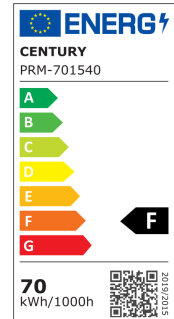

# PLAFONIERE • PRM-701540 PRIMA

70W • 7600 Lm • 4000K • Connectable

Durata

≥25.000  
Accensioni

600 g

**Potenza effettiva** 70W  
Effective power / Puissance effective / Efektivní výkon / Wirkleistung / Poder efectivo / Αποτελεσματική ισχύς

**Flusso Luminoso Output** 7600 Lm  
Output luminous flux / Flux lumineux de sortie / Výstupní světelný tok / Ausgangslichtstrom / Flujo luminoso de salida / Κιμενετί φέγγυα