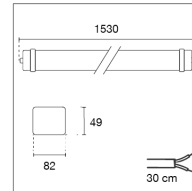

PLAFONIERE • PRM-701540 PRIMA

70W • 7600 Lm • 4000K • Connectable

Durata

≥25.000
Accensioni

600 g

Caratteristiche generali

General characteristics / Caractéristiques générales / Obecné vlastnosti / Allgemeine Merkmale / Características generales / Geniká charakteristiká

Codice Articolo PRM-701540
Item number / Code de l'article / Kód položky / Artikelcode / Código del artículo / Kodikós stoicheíou

Codice EAN 9090171020861
EAN code / Code EAN / Kód EAN / EAN-Code / Código EAN / Kodikós EAN

Tecnologia LED
Technology / Technologie / Technologie / Technologie / Tecnología / Tecnología

Tipologia APPARECCHIO
Type / Type / Typ / Typ / Tipo / Týpos

Famiglia PLAFONIERE
Family / Famille / Rodina / Familie / Família / Οικογένεια

Linea PRIMA
Line / Ligne / Řádek / Linie / Línea / Γραμμή

Dimensioni

Dimensions and weight / Dimensions et poids / Rozměry a hmotnost / Abmessungen und Gewicht / Dimensiones y peso / Διαστάσεις και βάρος

Larghezza 82 mm
Width / Largeur / Šíře / Breite / Ancho / Πλάτος

Spessore 1530 mm
Thickness / Épaisseur / Tloušťka / Dicke / Espesor / Πάχος

Peso netto 600 gr
Net weight / Poids net / Čistá hmotnost / Nettogewicht / Peso neto / Καθαρό βάρος

Imballo

Packing / Emballage / Obal / Verpackung / Embalaje / Syskevasía

Inner Carton 1 pz
Inner Carton / Carton Intérieur / Vnitřní karton / Innerer Karton / Caja de cartón interior / Εσωτερικό κουτί

Master carton 10 pz
Master Carton / Maître Carton / Vnější karton / Vorlagenkarton / Master Carton / Κύριο κουτί

Peso lordo 668 gr
Gross weight / Poids Brut / Hrubá hmotnost / Bruttogewicht / Peso bruto / Μεϊκτό βάρος

Confezione Color Box
Package / Emballage / Balík / Paket / Paquete / Πακέτο

Caratteristiche tecniche