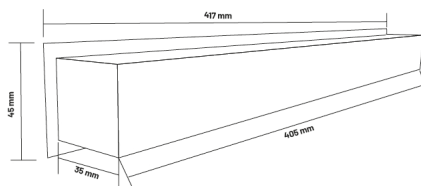

## Fotometría

---

## Dimensiones e Instalación

Dimensión	417X45X35H mm
Dimensión De Corte	405X33 mm