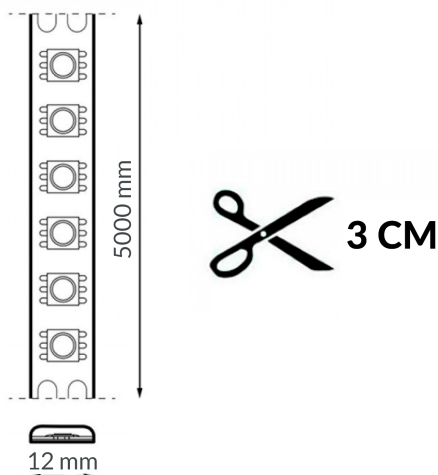

Tira Led 24V Cob Nake Ip65 RGB 15W/m - 5 Metros RGB

Tabla de Referencias

Garantía de Producto 3 Años

LM2472

Información Eléctrica

Vatios	15 w/m
Alimentación	24V DC
Regulable	Si

Características Generales

Vida Útil	30000
Protección	IP65
Clase Aislamiento Eléctrico	III
Incluye	3M autoadhesivo
Led/m	576

Información Lumínica

Longitud De Onda	R-620-630/ G510-525 / B455-470 nm
Temperatura De Color	RGB
Ángulo	120°
Cri	80
Flicker Free	Si

Información Material

Acabado	PCB Blanco
Material	PC

Avisos y Precauciones

Temperatura De Trabajo	-20°C ~ +45°C
------------------------	---------------

Fotometría

Garantía y Calidad

Garantía	3
----------	---

Dimensiones e Instalación

Dimensión	12X5000 mm
-----------	------------

Corte Cada	3 cm
------------	------

Logística

EAN	LM2472 - 8435579724729
-----	-------------------------------

Unidad por caja	50 ud
-----------------	-------

Peso Bruto Embalaje Unidad	0.312
----------------------------	-------