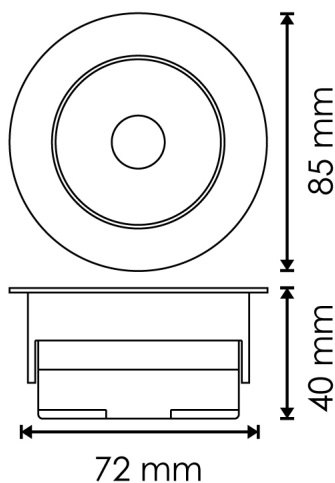

Información Material

Acabado	Blanco
Material	Aluminio PC

Fotometría

Garantía y Calidad

Garantía	3
----------	---

Dimensiones e Instalación

Dimensión	85X40H mm
-----------	-----------

Dimensión De Corte	72 mm
--------------------	-------