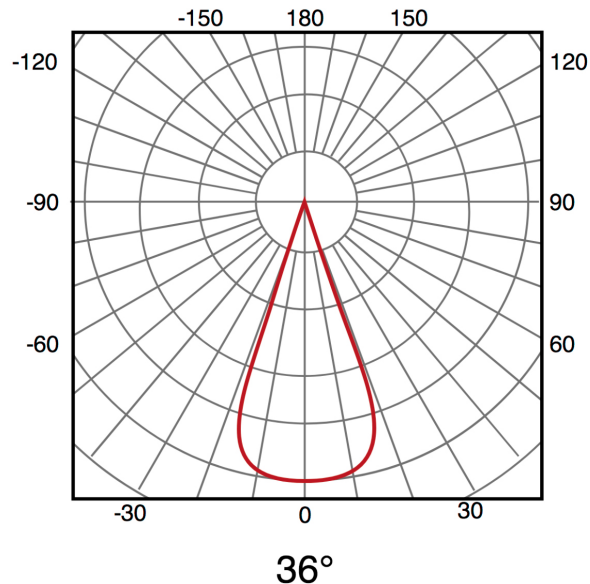

Información Material

Acabado	Blanco
Material	Aluminio PC

Fotometría

Garantía y Calidad

Garantía	3
----------	---

Dimensiones e Instalación

Dimensión	85X40H mm
-----------	-----------

Dimensión De Corte	72 mm
--------------------	-------