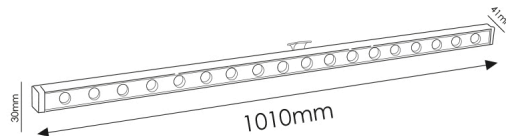

Luminosidad	1800
Eficiencia Lm	100
Temperatura De Color	3000K 4500K 6000K
Ángulo	30°
Cri	85
Flicker Free	Si

Información Material

Acabado	Gris
Material	Aluminio

Avisos y Precauciones

Cantidad De Luminarias A Conectar	13
Temperatura De Trabajo	-20°C ~ +45°C

Garantía y Calidad

Garantía	3
----------	---

Dimensiones e Instalación

Dimensión	1010X41X30H mm
-----------	----------------

Logística

Unidad por caja	20 ud
Peso Bruto Embalaje Unidad	1.083

Sujeto a cambios sin previo aviso. Asegurese de utilizar datos más recientes