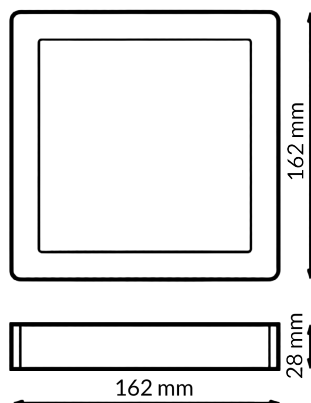

Acabado	Blanco
Material	Aluminio

Avisos y Precauciones

Temperatura De Trabajo	-20°C ~ +45°C
------------------------	---------------

Fotometría

Garantía y Calidad

Garantía	3
----------	---

Dimensiones e Instalación

Dimensión	170X170X28H mm
-----------	----------------

Logística

	LM5250 - 8435579752500
EAN	LM5251 - 8435579752517
	LM5252 - 8435579752524
Unidad por caja	20 ud
Peso Bruto Embalaje Unidad	0.339

Sujeto a cambios sin previo aviso. Asegurese de utilizar datos más recientes